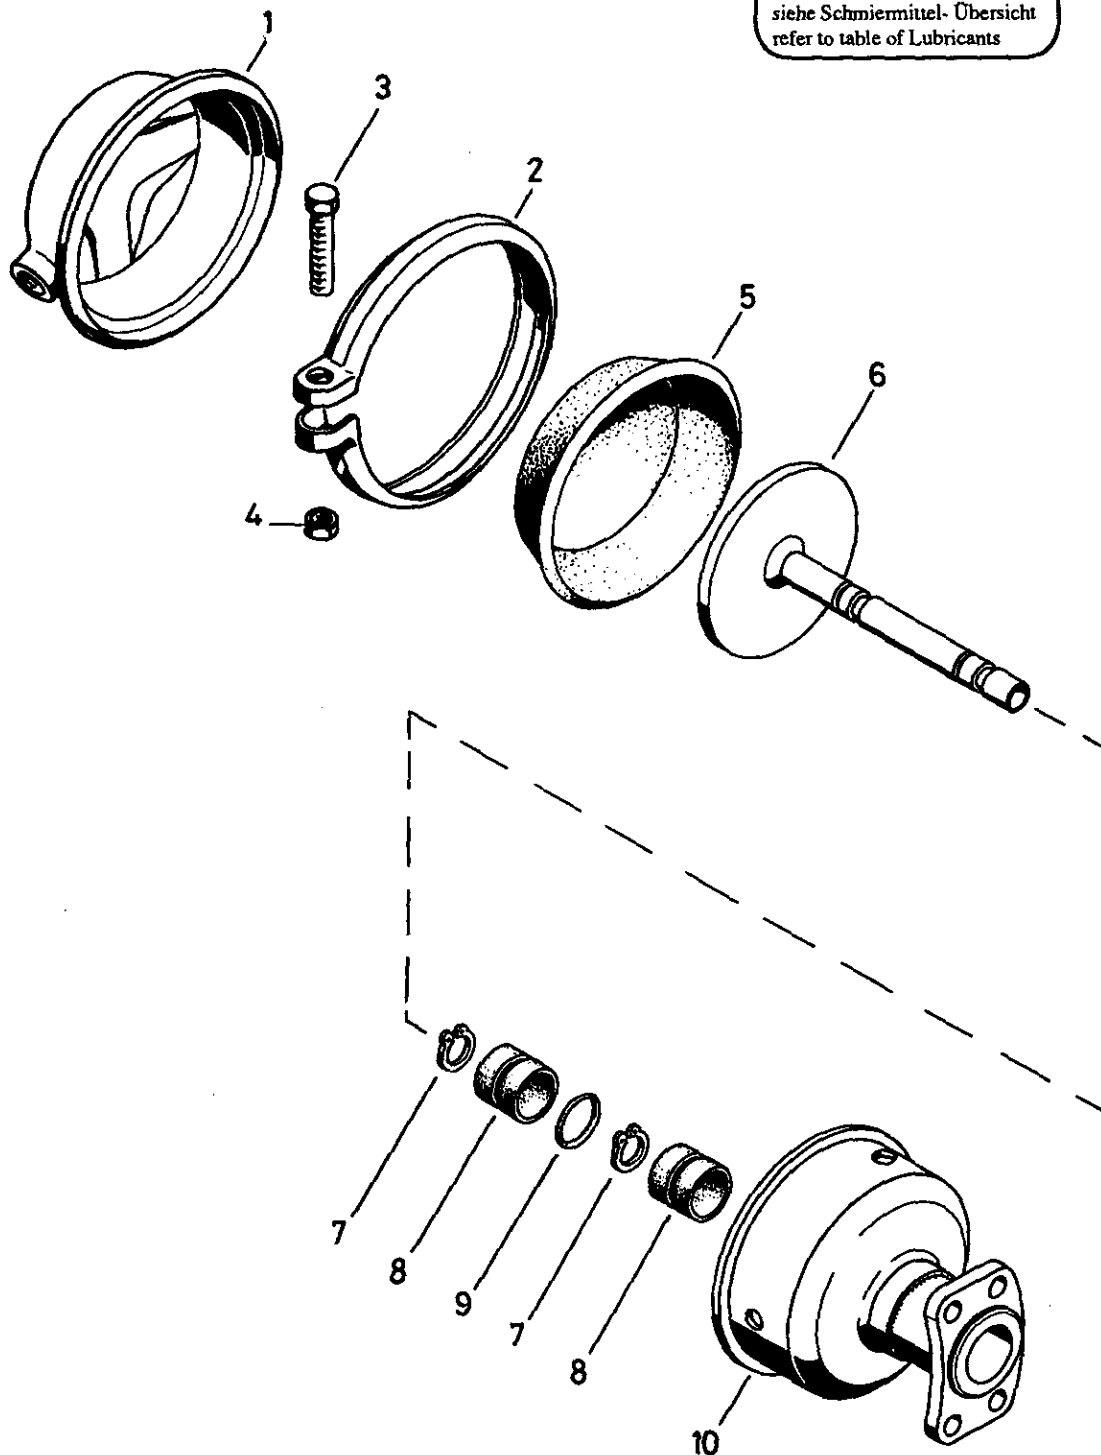

Membranzylinder

Brake chamber

423 069

RHF 1

siehe Schmiermittel-Übersicht
refer to table of Lubricants

© Copyright: WABCO Westinghouse Fahrzeugbremsen Hannover.
Nachdruck - auch auszugsweise - nur mit unserer Genehmigung
© copyright: WABCO Westinghouse Fahrzeugbremsen Hannover.
No part of this publication may be reproduced without our prior permission.

Benennung name of part	Position ref. no.	Bestellnummer part number	für alle Abwandlgn. for all variations	Stückzahl je Abwandlung quantity per variation						Reparatursetz repair kit
				000 001	002 003	004	005	020 021	022 023	
MEMBRANZYLINDER		423 069 ... 0								
Reparatursetz		423 069 000 2		x	x	x	x	x	x	000
Zylinder	1	423 904 013 2	1							
Spannband	2	425 352 350 4	1							
Sechskantschraube M 8 x 50 DIN 933-8.8-Zn	3	-	1							
Sechskantmutter M 8 DIN 934-8-Zn	4	-	1							
Membran	5*	897 120 495 4	1							1
Kolben	6	423 069 622 2		1						
Kolben	6	423 069 624 2			1					
Kolben	6	423 069 623 2				1				
Kolben	6	423 069 625 2					1			
Kolben	6	423 069 626 2						1		
Kolben	6	423 069 627 2							1	
Sicherungsring 16 x 1 DIN 471	7	-		1	2	2	2	1	2	2
Buchse	8*	899 757 734 4		1	2	2	2	1	2	2
O-Ring 29,2 x 3,0	9*	897 080 060 4	1							1
Zylinderdeckel	10	423 069 652 2		1						
Zylinderdeckel	10	423 069 654 2			1					
Zylinderdeckel	10	423 069 653 2				1				
Zylinderdeckel	10	423 069 655 2					1			
Zylinderdeckel	10	423 069 656 2						1		
Zylinderdeckel	10	423 069 657 2							1	