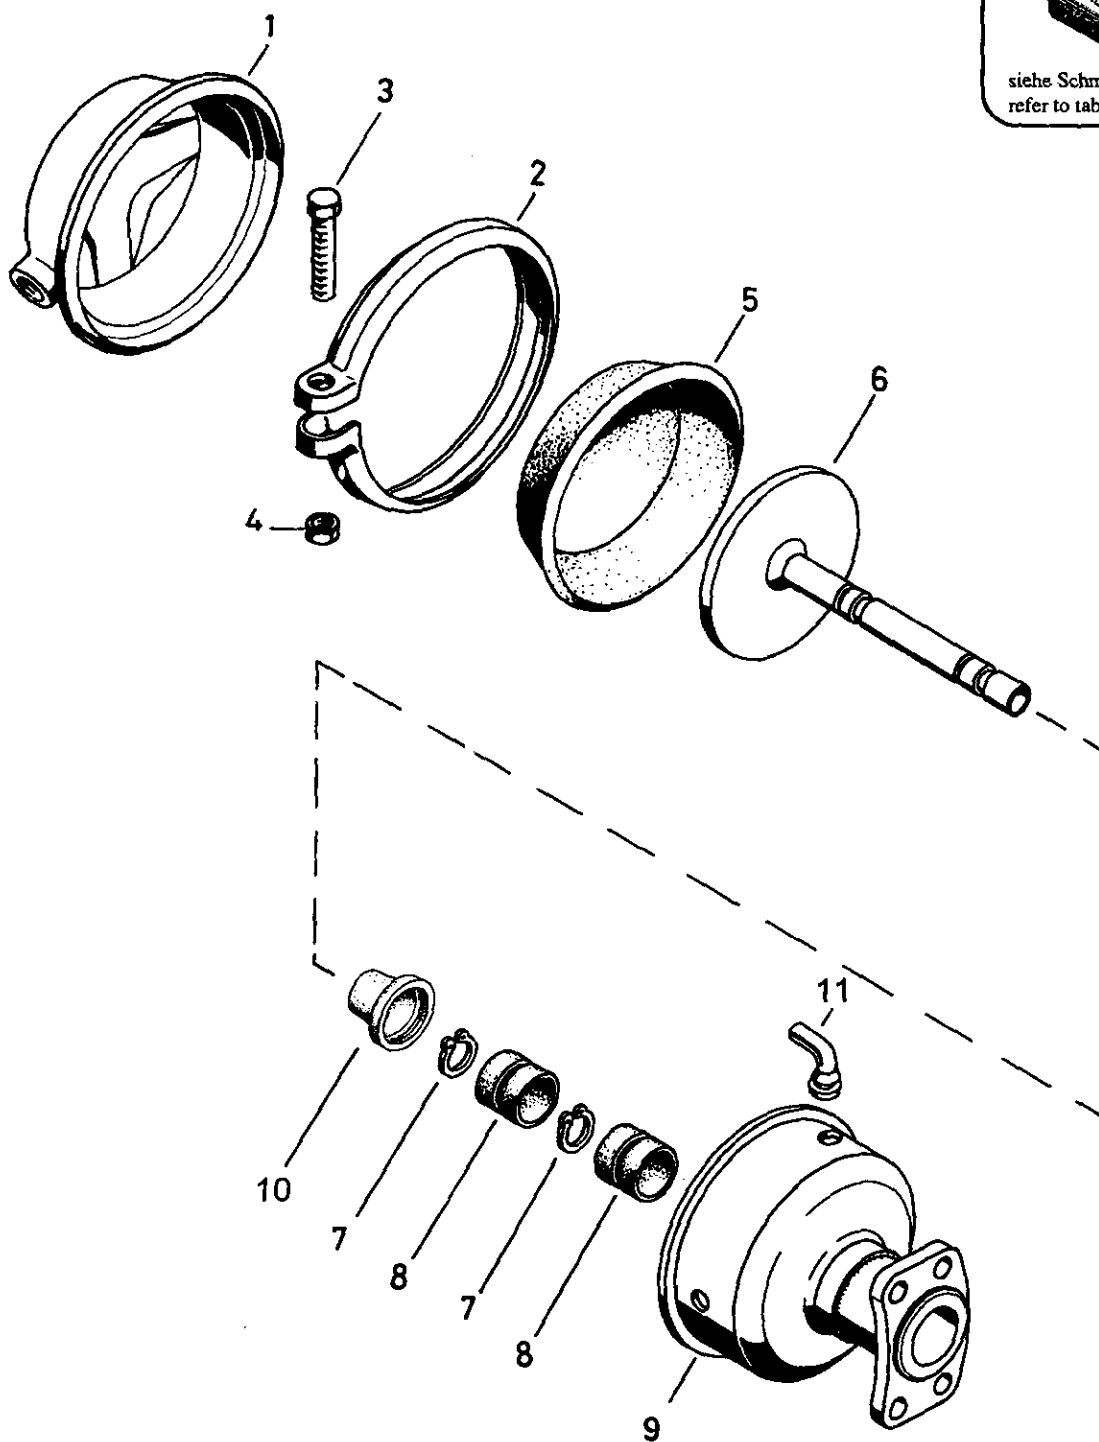

Membranzylinder

Brake chamber

423 070

© Copyright: WABCO Westinghouse Fahrzeugbremsen Hannover.
Nachdruck - auch auszugsweise - nur mit unserer Genehmigung.
© copyright: WABCO Westinghouse Fahrzeugbremsen Hannover.
No part of this publication may be reproduced without our prior permission.

D 19

WABCO

423 070 912 3

Ausgabe 09.93
C 3 070 10 B

Membranzyylinder

423 070

Brake chamber

... Teil ist nicht im Rep.-Satz enthalten.
 Es ist gesondert zu bestellen.
 ... This part is not included in the repair kit
 and is to be ordered separately.