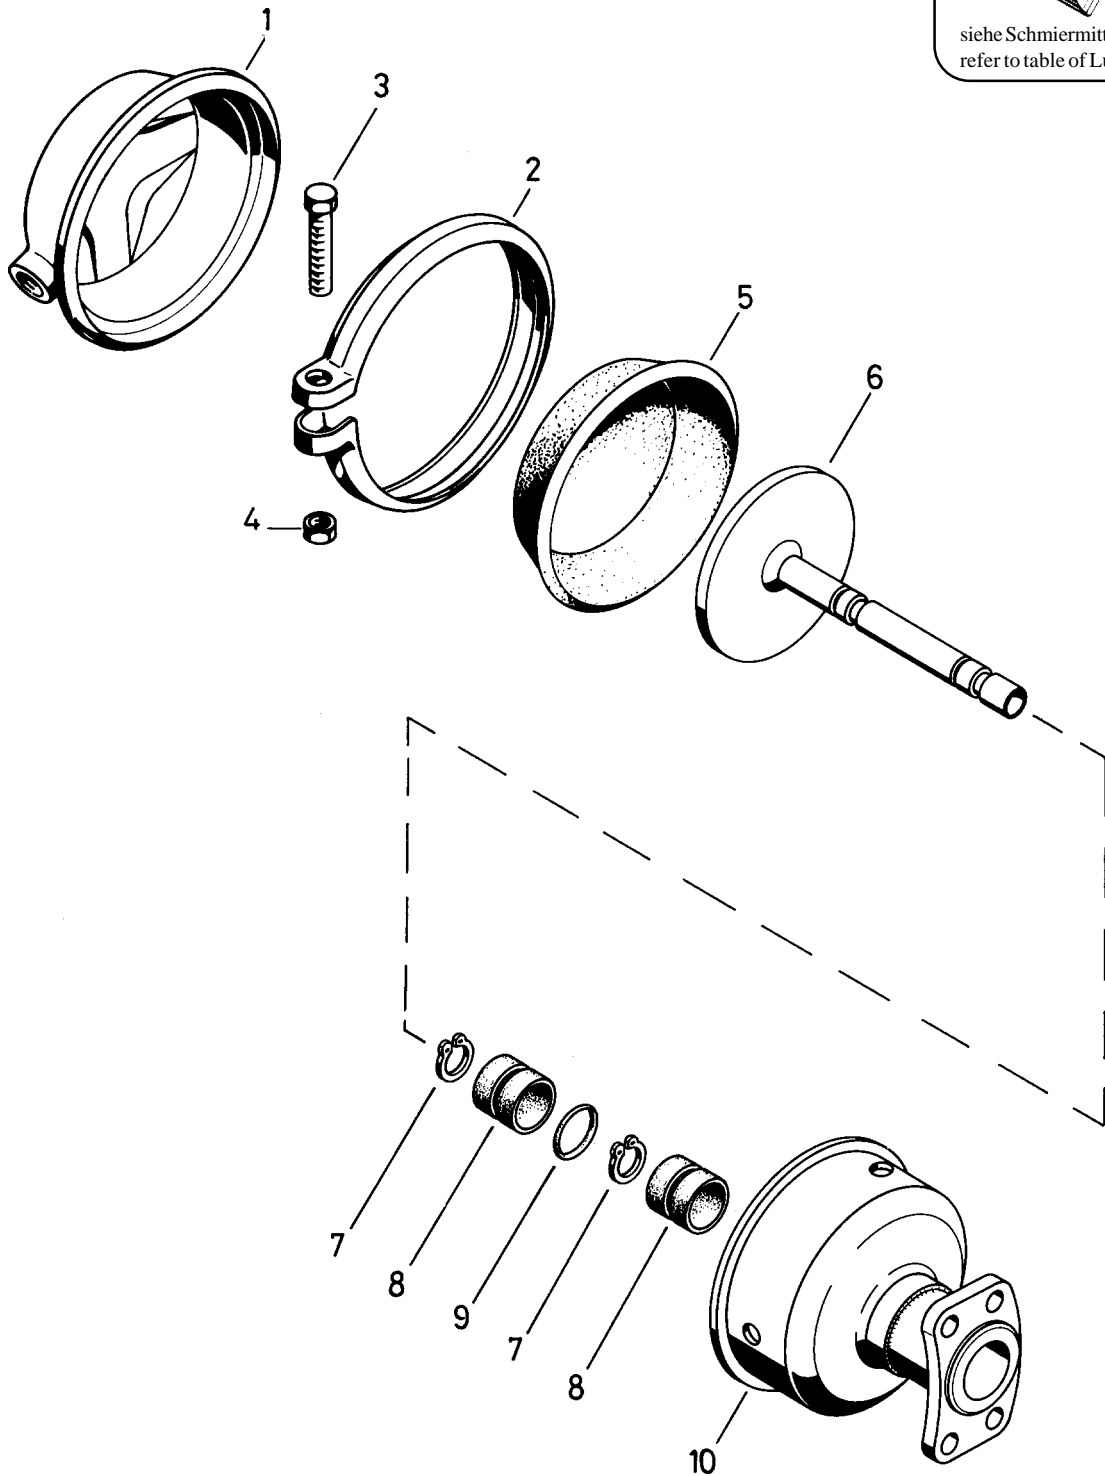

Membranzylinder

Brake chamber

423 082

© Copyright: WABCO Westinghouse Fahrzeugbremsen Hannover.
Nachdruck - auch auszugsweise - nur mit unserer Genehmigung.
© copyright: WABCO Westinghouse Fahrzeugbremsen Hannover.
No part of this publication may be reproduced without our prior permission.

C 23

WABCO

423 082 910 3

Ausgabe 04.94
C 3 082 10 A

Membranzylinder

423 082

Brake chamber

a Zu verwenden nach Bedarf
 a to be used as required as occasion demands.
 (...) Teil nicht gezeichnet.
 (...) Part not shown.

Benennung name of part	Position ref. no.	Bestellnummer part number	für alle Abwandlgn. for all variations	Stückzahl je Abwandlung quantity per variation						Reparaturatz repair kit
				000	001					
MEMBRANZYLINDER		423 082 ... 0		000	001					
Reparaturatz		425 456 000 2		x	x					000
Zylinder	1	423 104 010 2	1							
Spannband	2	423 104 351 4	1							
Sechskantschraube M8 x 50 DIN 933-8.8-Zn	3	-	1							
Sechskantmutter M8 DIN 934-8-Zn	4	-	1							
Membran	5*	897 120 510 4	1							1
Kolben	6	423 072 626 2	1							
Sicherungsring 16 x 1 DIN 471	7*	-	2							2
Buchse	8*	899 759 799 4	2							2
Zylinderdeckel	9	423 916 652 2	1							