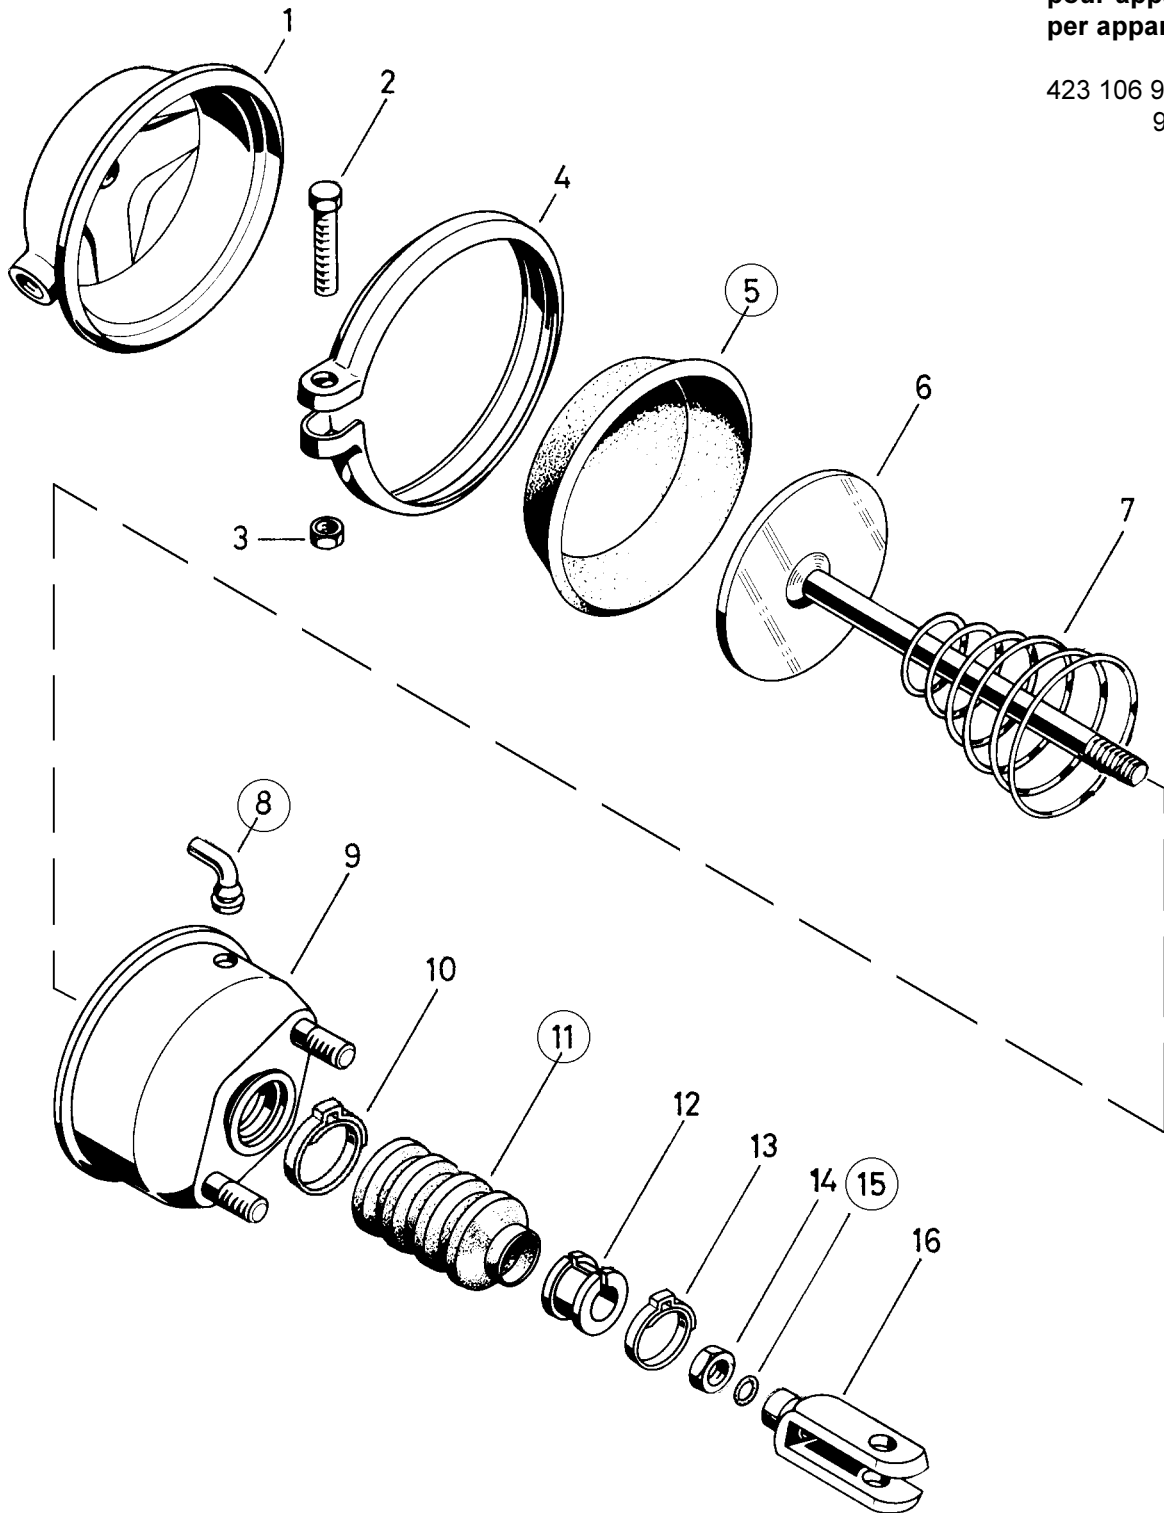

Reparatursatz ♦ Jeu de réparation Repair kit ♦ Corredo di riparazione

423 106 000 2

für Geräte:
for devices:
pour appareils:
per apparecchi:

423 106 923 0
926

○ = Les pièces sont dans la pochette
○ = Particolare contenuto nel corredo

Achtung: Reparatur nur durch autorisierte Werkstätten zugelassen!
Attention: Repair only by authorized workshop permitted!
Attenzione: Riparazione soltanto permessa per gli atelieri autorizzati!
Attenzione: È permessa la riparazione solo agli adetti dell'officina autorizzata!

WARNING

○ = Diese Teile sind im Reparatursatz enthalten
○ = These parts are included in the repair kit

Änderungen bleiben vorbehalten © Copyright: WABCO Fahrzeugbremsen, Hannover.
Nachdruck - auch auszugsweise - nur mit unserer Genehmigung.
The right of amendment is reserved © copyright: WABCO Fahrzeugbremsen, Hannover.
No part of this publication may be reproduced without our prior permission.
Sous toute réserve de modifications © copyright: WABCO Fahrzeugbremsen, Hannover.
Toute reproduction interdite sans autorisation préalable.
Con riserva di eventuali modifiche © copyright: WABCO Fahrzeugbremsen, Hannover.
Questa pubblicazione non può essere riprodotta, senza la nostra.

WABCO

826 100 790 3

Edition 09.95