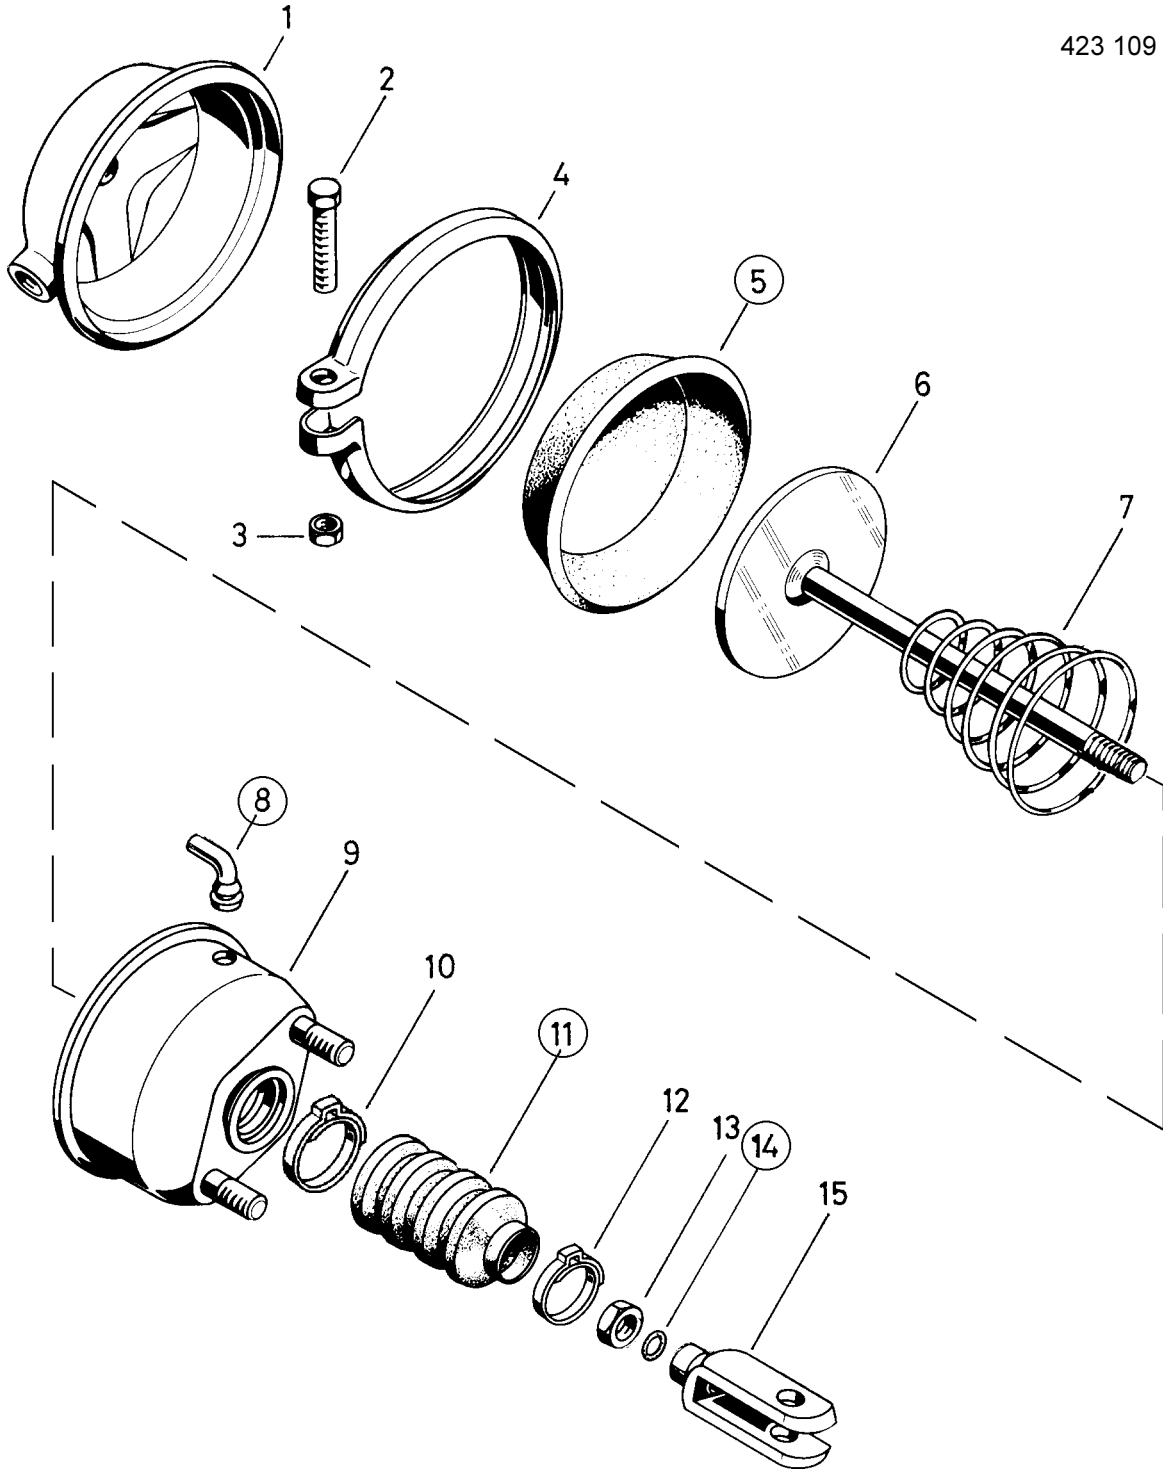

Reparatursatz ♦ Jeu de réparation Repair kit ♦ Corredo di riparazione

423 109 000 2

für Geräte:
for devices:
pour appareils:
per apparecchi:

423 109 920 0

○ = Les pièces sont dans la pochette
○ = Particolare contenuto nel corredo

Achtung: Reparatur nur durch autorisierte Werkstat zugelassen!
Attention: Repair only by authorized workshop permitted!
Attenzione: Riparazione soltanto permessa per i negozi autorizzati!
Attenzione: È permessa la riparazione solo agli adetti dell'officina autorizzata!

WARNING

○ = Diese Teile sind im Reparatursatz enthalten
○ = These parts are included in the repair kit

Änderungen bleiben vorbehalten © Copyright: WABCO Fahrzeugbremsen, Hannover.
Nachdruck - auch auszugsweise - nur mit unserer Genehmigung.
The right of amendment is reserved © copyright: WABCO Fahrzeugbremsen, Hannover.
No part of this publication may be reproduced without our prior permission.
Sous toute réserve de modifications © copyright: WABCO Fahrzeugbremsen, Hannover.
Toute reproduction interdite sans autorisation préalable.
Con riserva di eventuali modifiche © copyright: WABCO Fahrzeugbremsen, Hannover.
Questa pubblicazione non può essere riprodotta, senza la nostra.

WABCO

826 100 789 3

Edition 07.95