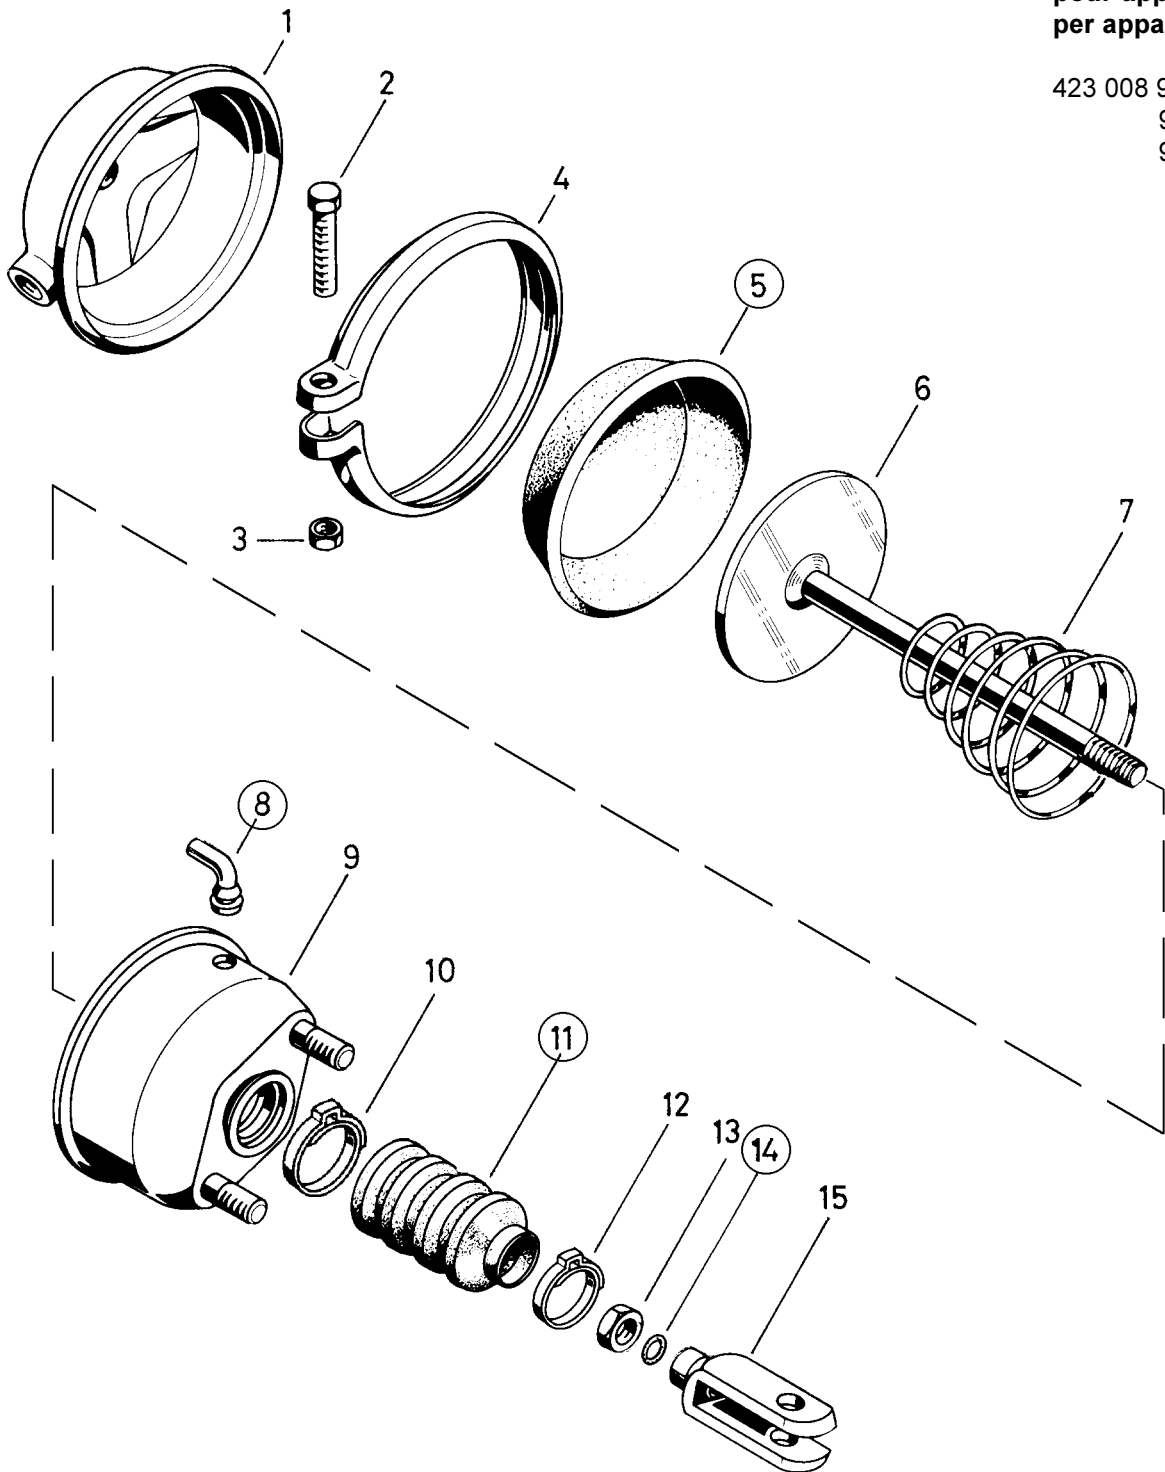

Reparatursatz ♦ Jeu de réparation Repair kit ♦ Corredo di riparazione

423 008 001 2

○ = Les pièces sont dans la pochette
○ = Particolare contenuto nel corredo

Achtung: Reparatur nur durch autorisierte Werkstätten zugelassen!
Attention: Repair only by authorized workshop permitted!
Attenzione: Riparazione soltanto per gli atelier autorizzati!
Attenzione: È permessa la riparazione solo agli atelier dell'officina autorizzata!

WARNING

○ = Diese Teile sind im Reparatursatz enthalten
○ = These parts are included in the repair kit

für Geräte:
for devices:
pour appareils:
per apparecchi:

423 008 900 0
901
902

Änderungen bleiben vorbehalten © Copyright: WABCO Fahrzeugbremsen, Hannover.
Nachdruck - auch auszugsweise - nur mit unserer Genehmigung.
The right of amendment is reserved © copyright: WABCO Fahrzeugbremsen, Hannover.
No part of this publication may be reproduced without our prior permission.
Sous toute réserve de modifications © copyright: WABCO Fahrzeugbremsen, Hannover.
Toute reproduction interdite sans autorisation préalable.
Con riserva di eventuali modifiche © copyright: WABCO Fahrzeugbremsen, Hannover.
Questa pubblicazione non può essere riprodotta, senza la nostra.