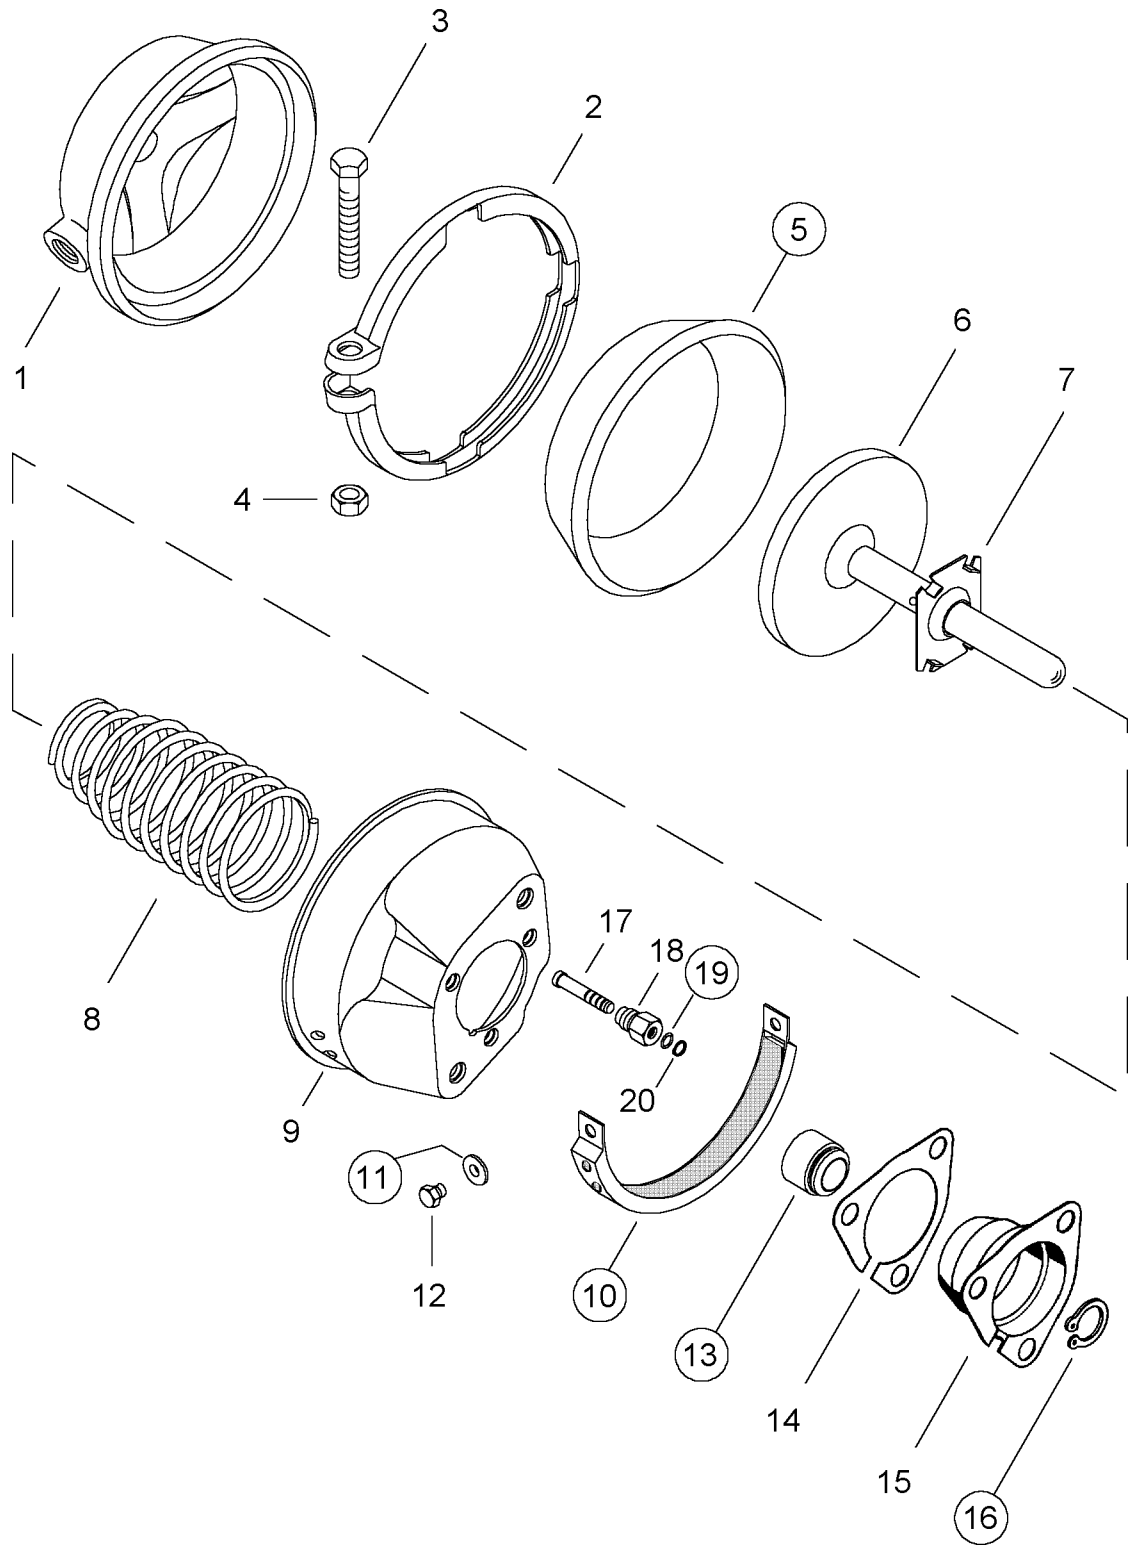

Reparatursatz ♦ Jeu de réparation Repair kit ♦ Corredo di riparazione

423 057 000 2

für Geräte:
for devices:
pour appareils:
per apparecchi:

423 057 000 0
001
002
005
006
008
009

○ = Les pièces sont dans la pochette
○ = Particolare contenuto nel corredo

Achtung: Reparatur nur durch autorisierte Werkstatt zugelassen!
Attention: Repair only by authorized workshop permitted!
Attention: Réparation seulement permise par les ateliers autorisés!
Attenzione: È permessa la riparazione solo agli addetti dell'officina autorizzata!

WARNING

○ = Diese Teile sind im Reparatursatz enthalten
○ = These parts are included in the repair kit

Änderungen bleiben vorbehalten © Copyright: WABCO.
Nachdruck - auch auszugsweise - nur mit unserer Genehmigung.
The right of amendment is reserved © copyright: WABCO.
No part of this publication may be reproduced without our prior permission.
Sous toute réserve de modifications © copyright: WABCO.
Toute reproduction interdite sans autorisation préalable.
Con riserva di eventuali modifiche © copyright: WABCO.
Questa pubblicazione non può essere riprodotta, senza la nostra.

WABCO

826 100 321 3 Edition 04.05
Doc.-Code 644
INDEXA