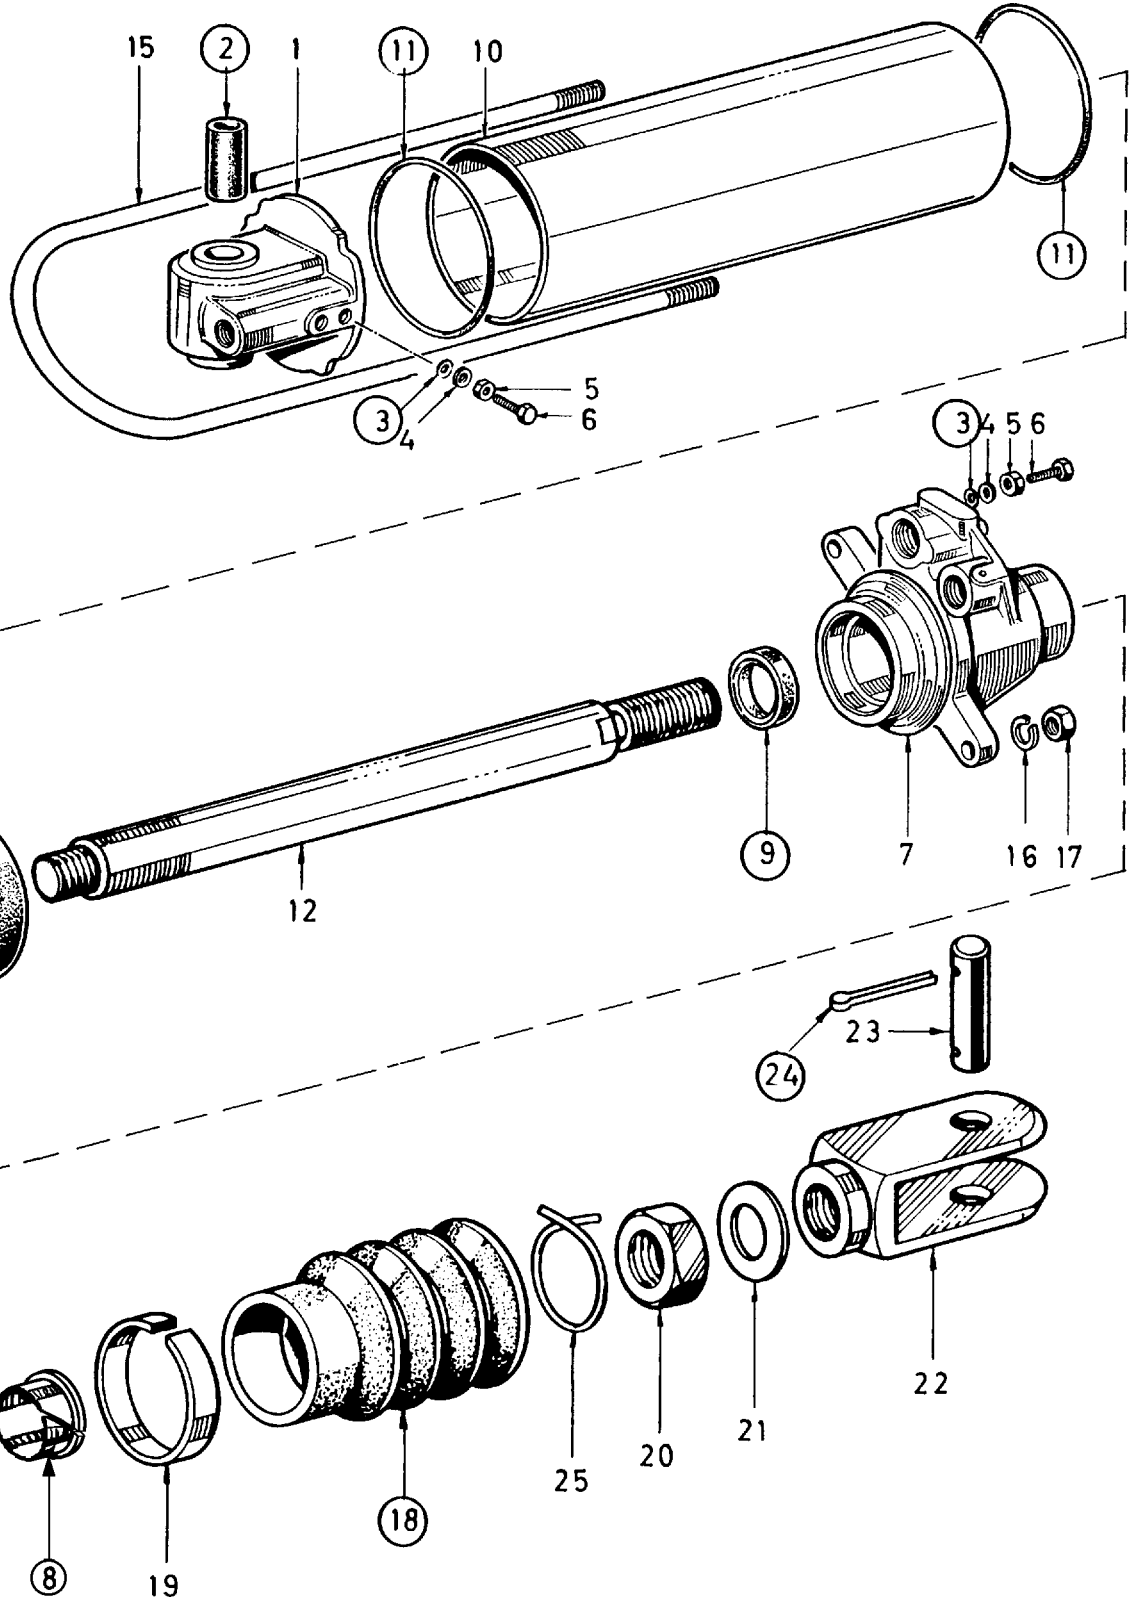

Reparatursatz ♦ Jeu de réparation Repair kit ♦ Corredo di riparazione

422 803 004 2

für Geräte:
for devices:
pour appareils:
per apparecchi:

422 803 340 0

- 342
- 343
- 344
- 345
- 381
- 385

Achtung: Reparatur nur durch autorisierte Werkstatt zugelassen!
Attention: Repair only by authorized workshop permitted!
Attenzione: Riparazione solo agli adetti dell'officina autorizzata!

WARNING

○ = Diese Teile sind im Reparatursatz enthalten
○ = These parts are included in the repair kit

Änderungen bleiben vorbehalten © Copyright: WABCO Fahrzeugbremsen, Hannover.
Nachdruck - auch auszugsweise - nur mit unserer Genehmigung.
The right of amendment is reserved © copyright: WABCO Fahrzeugbremsen, Hannover.
No part of this publication may be reproduced without our prior permission.
Sous toute réserve de modifications © copyright: WABCO Fahrzeugbremsen, Hannover.
Toute reproduction interdite sans autorisation préalable.
Con riserva di eventuali modifiche © copyright: WABCO Fahrzeugbremsen, Hannover.
Questa pubblicazione non può essere riprodotta, senza la nostra.