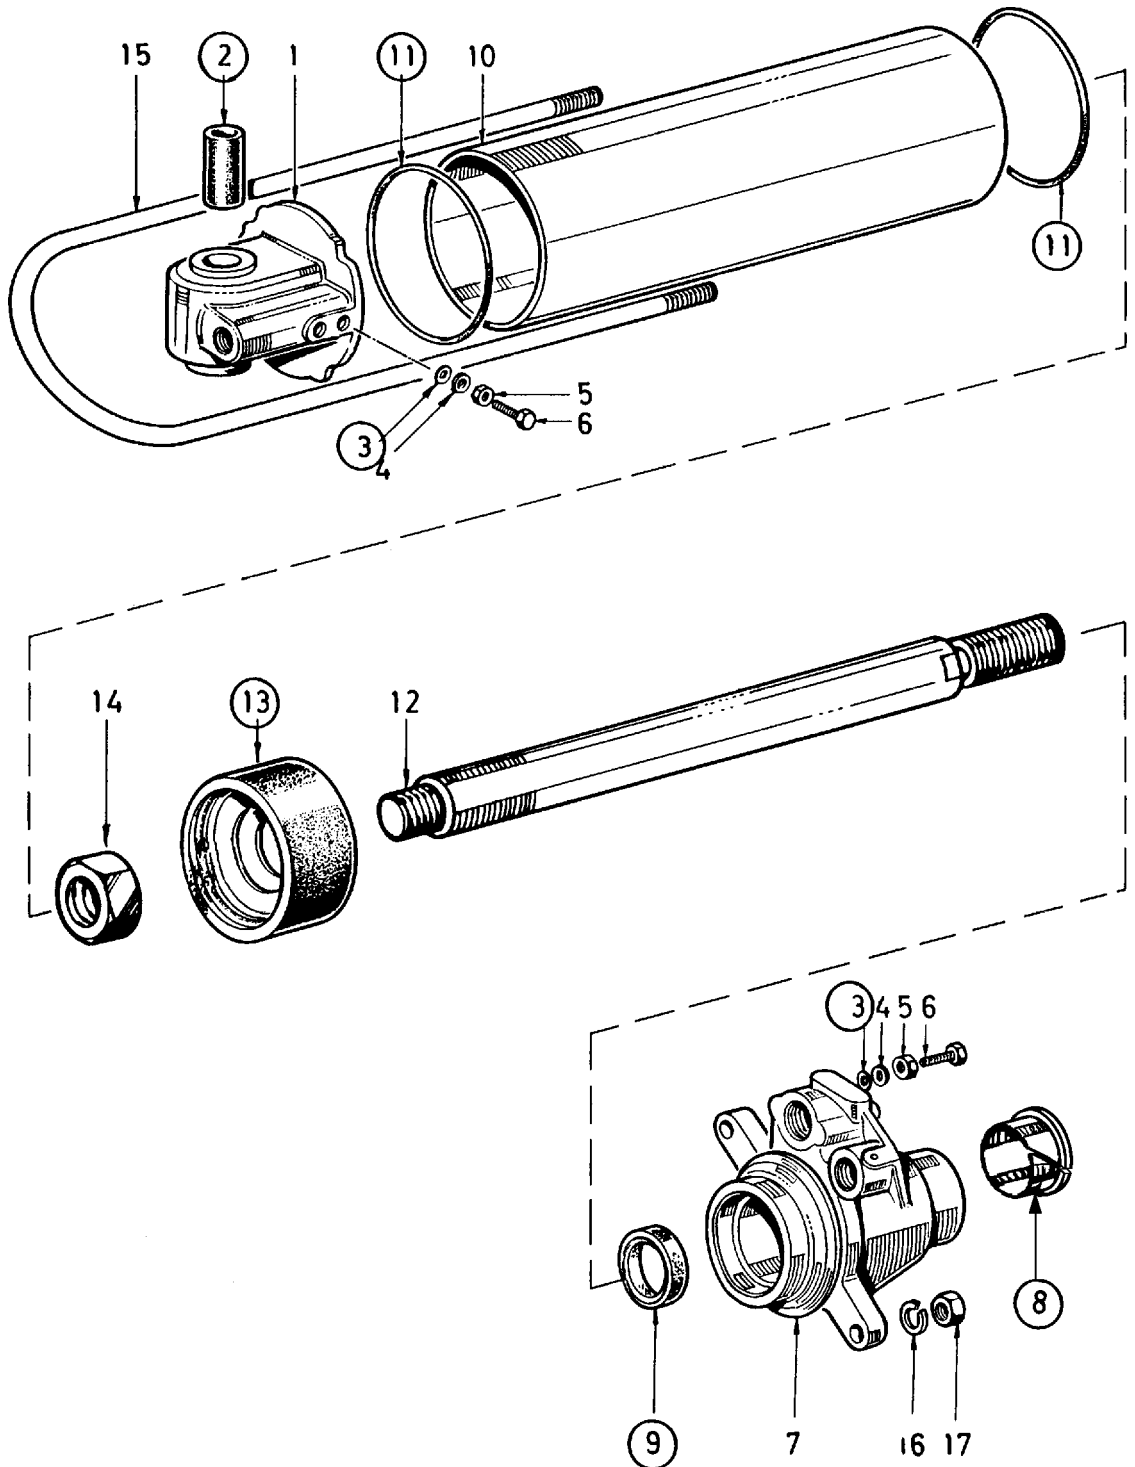

Reparatursatz ♦ Jeu de réparation Repair kit ♦ Corredo di riparazione

422 803 003 2

für Geräte:
for devices:
pour appareils:
per apparecchi:

422 803 301 0
302
303
304
320
323
326
329
449

Achtung: Reparatur nur durch autorisierte Werkstatt zugelassen!
Attention: Repair only by authorized workshop permitted!
Attention: Réparation seulement permise par les ateliers autorisés!
Attenzione: È permessa la riparazione solo agli adetti dell'officina autorizzata!

WARNING

○ = Diese Teile sind im Reparatursatz enthalten
○ = These parts are included in the repair kit

Änderungen bleiben vorbehalten © Copyright: WABCO Fahrzeugbremsen, Hannover.
Nachdruck - auch auszugsweise - nur mit unserer Genehmigung.
The right of amendment is reserved © copyright: WABCO Fahrzeugbremsen, Hannover.
No part of this publication may be reproduced without our prior permission.
Sous toute réserve de modifications © copyright: WABCO Fahrzeugbremsen, Hannover.
Toute reproduction interdite sans autorisation préalable.
Con riserva di eventuali modifiche © copyright: WABCO Fahrzeugbremsen, Hannover.
Questa pubblicazione non può essere riprodotta, senza la nostra.