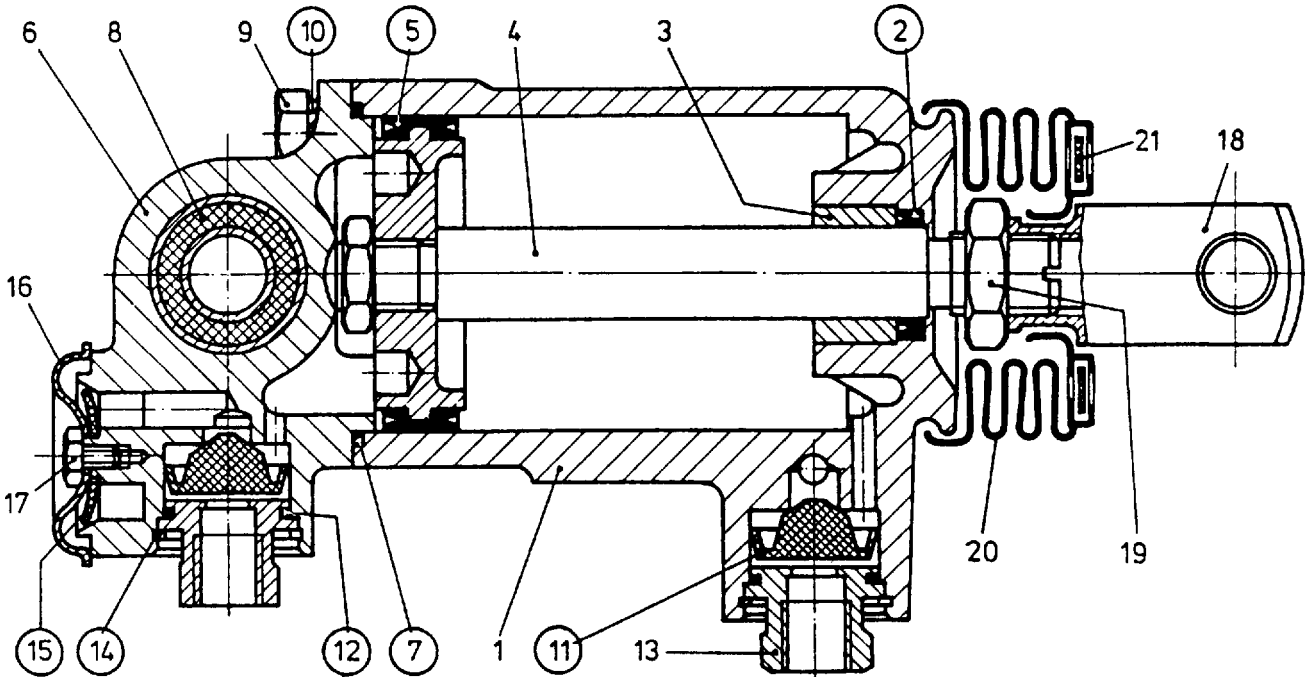

Reparatursatz ♦ Jeu de réparation Repair kit ♦ Corredo di riparazione

422 010 001 2

für Geräte:
for devices:
pour appareils:
per apparecchi:

422 010 011 0
012
014

○ = Les pièces sont dans la pochette
○ = Particolare contenuto nel corredo

18,77x1,78
A26x32 DIN 7603

18,77 x 1,78 ⇨ 011
A26 x 32 DIN 7603 ⇨ 012; 014

Änderungen bleiben vorbehalten © Copyright: WABCO Fahrzeugbremsen, Hannover.
Nachdruck - auch auszugsweise - nur mit unserer Genehmigung.
The right of amendment is reserved © copyright: WABCO Fahrzeugbremsen, Hannover.
No part of this publication may be reproduced without our prior permission.
Sous toute réserve de modifications © copyright: WABCO Fahrzeugbremsen, Hannover.
Toute reproduction interdite sans autorisation préalable.
Con riserva di eventuali modifiche © copyright: WABCO Fahrzeugbremsen, Hannover.
Questa pubblicazione non può essere riprodotta, senza la nostra.