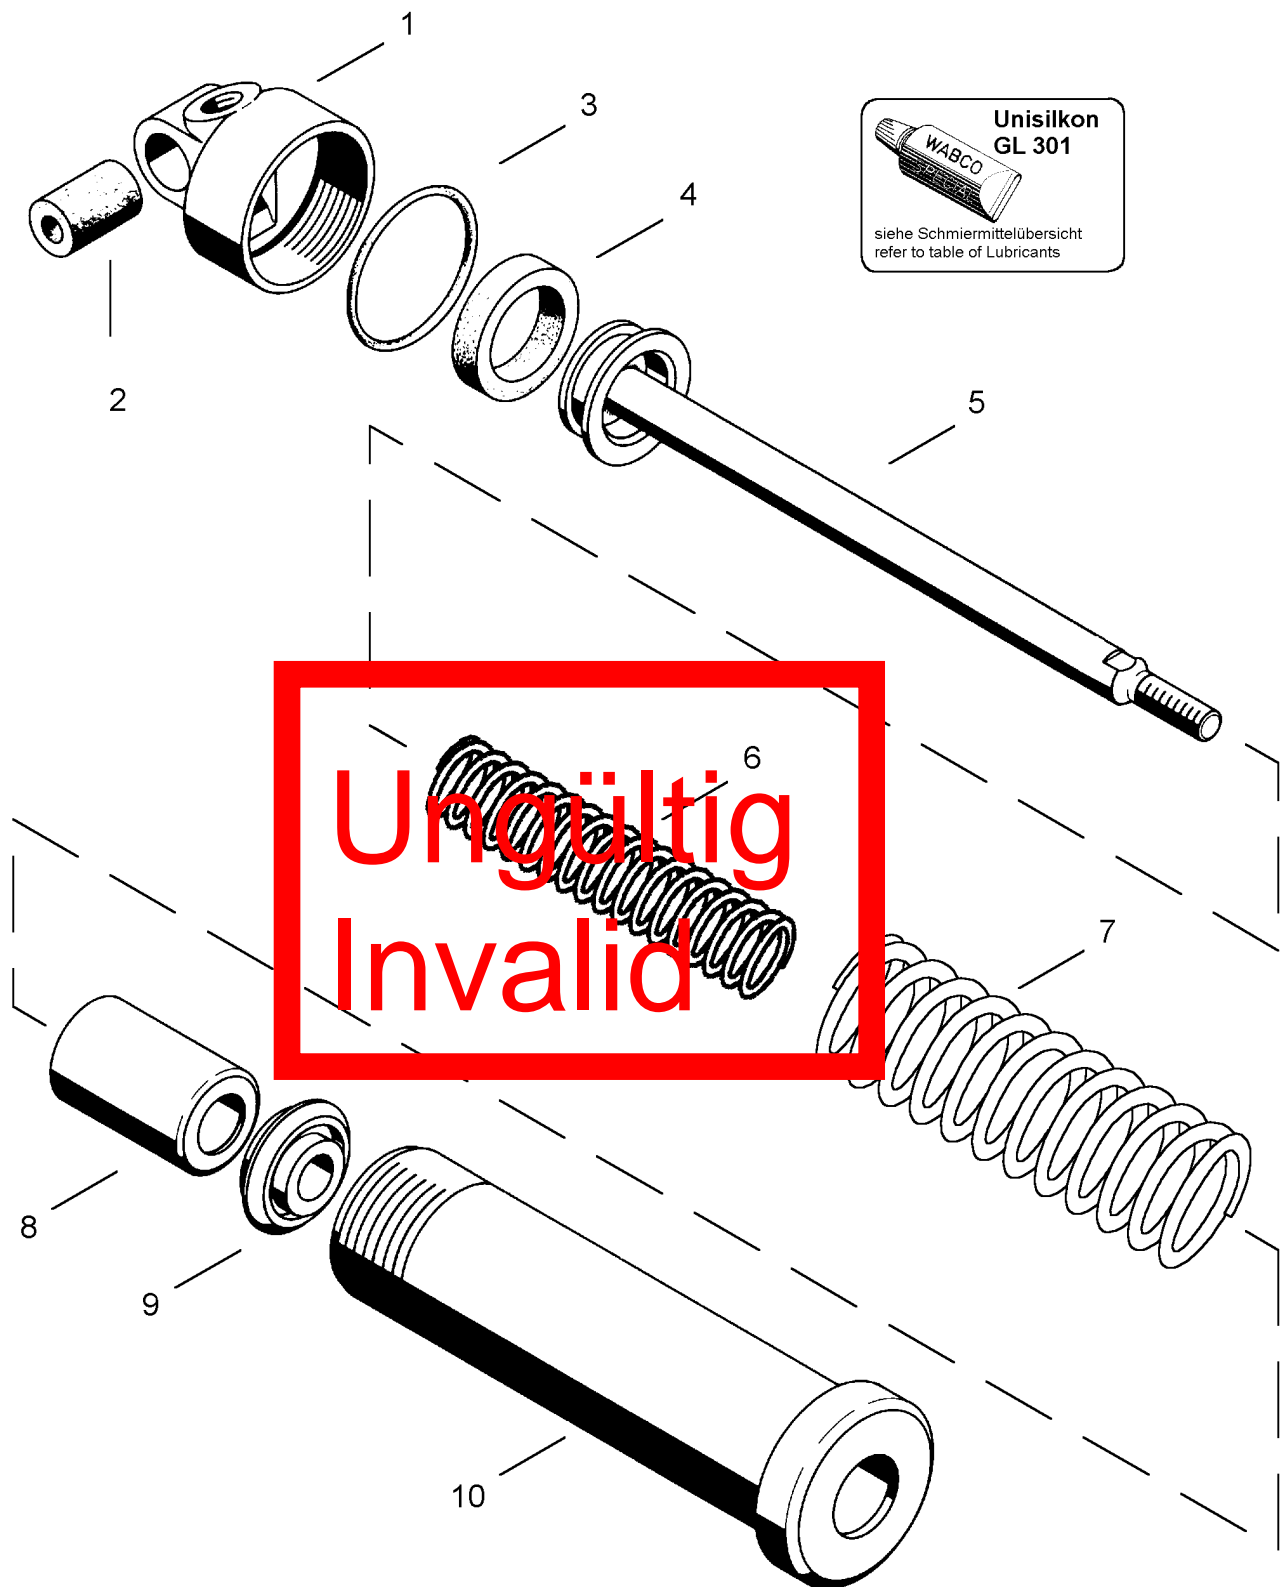

Arbeitszylinder

Operating cylinder

421 411 096 0

Reparatursatz/Repairkit: 421 901 003 2

Benennung	Bestellnummer	Position	Anzahl	Anzahl .. in Rep.-Satz
Zylinderdeckel	-	1	1	
Schlauch	893 620 022 4	2*	1	1 421 901 003 2
O-Ring 3 x 36	897 781 112 4	3*	1	1 421 901 003 2
Nutring 25 x 35	897 150 471 4	4*	1	1 421 901 003 2
Kolben	-	5	1	
Druckfeder	-	6	1	
Druckfeder	-	7	1	
Anschlag	-	8	1	
Führungsstück	421 411 154 4	9*	1	1 421 901 003 2
Zylinder	-	10	1	