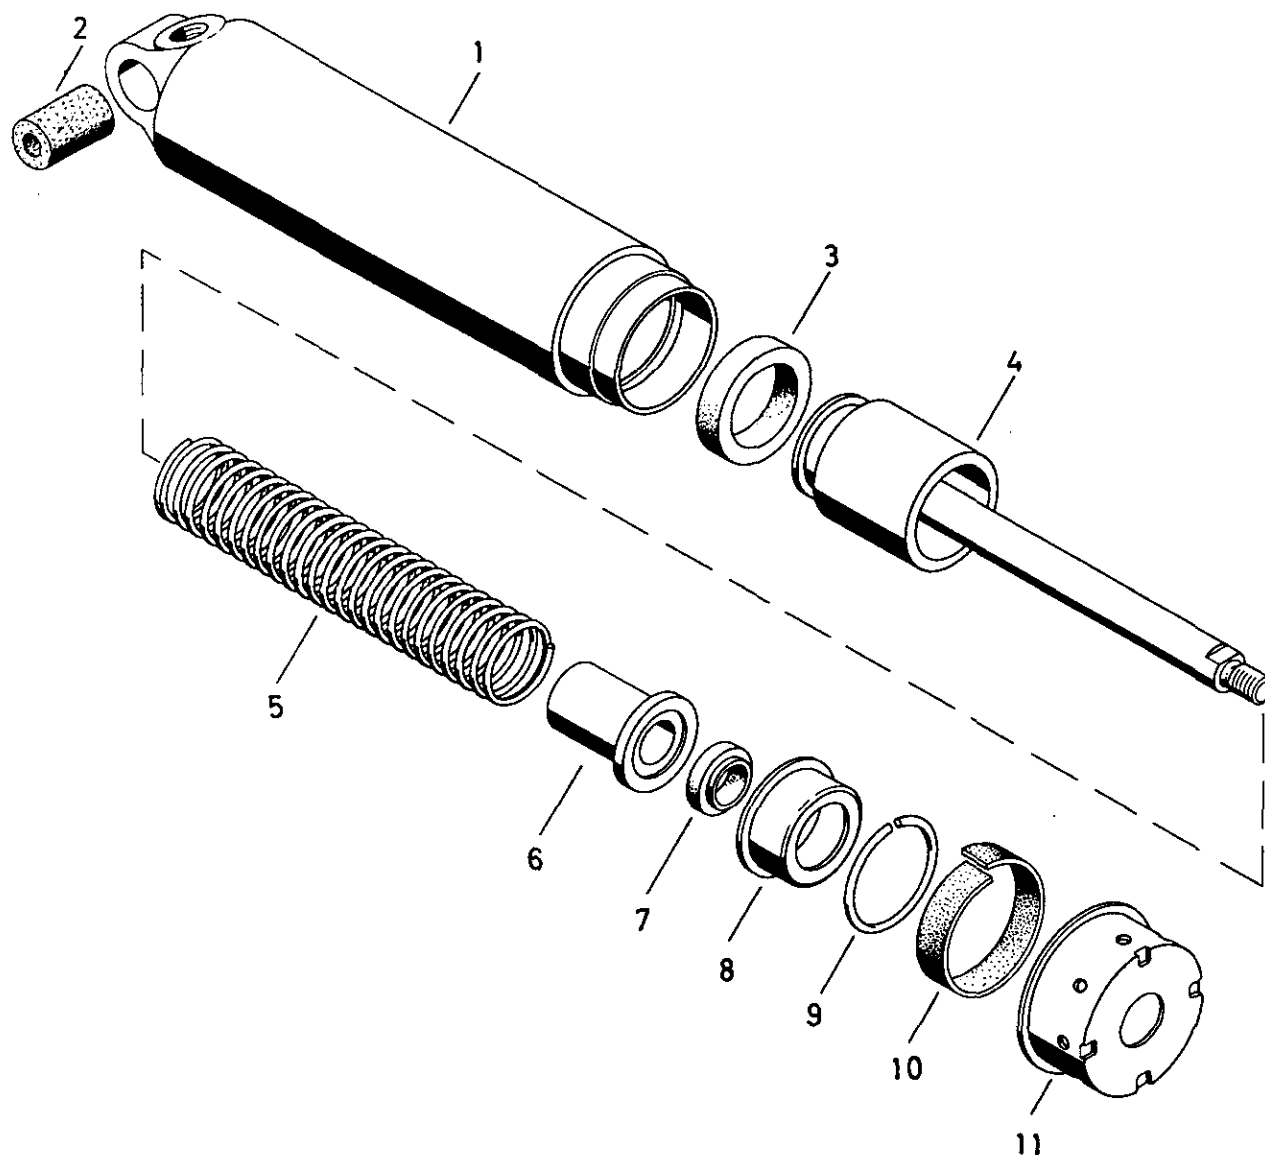

# Arbeitszylinder

Control cylinder

421 411

© Copyright: WABCO Westinghouse Fahrzeugbremsen, Hannover.  
Nachdruck - auch auszugsweise - nur mit unserer Genehmigung.  
© copyright: WABCO Westinghouse Fahrzeugbremsen, Hannover.  
No part of this publication may be reproduced without our prior permission.

Benennung name of part	Position ref. no.	Bestellnummer part number	für alle Abwandlgn. for all variations	Stückzahl je Abwandlung quantity per variation					
				306	308	309	311		
ARBEITSZYLINDER		421 411 ... 0		306	308	309	311		
Zylinder	1	-		1	1				
Zylinder	1	-				1			
Zylinder	1	-					1		
Schlauch	2*	893 620 020 4		1	1				
Schlauch	2*	893 620 025 4				1			
Schlauch	2*	893 620 022 4					1		
Nutring	3*	897 150 470 4		1	1				
Nutring	3*	897 150 471 4				1	1		
Kolben	4	-		1	1				
Kolben	4	-				1			
Kolben	4	-					1		
Druckfeder	5	-		1					
Druckfeder	5	-			1				
Druckfeder	5	-				1			
Druckfeder	5	-					1		
Anschlag	6	-		1					
Anschlag	6	-			1				
Anschlag	6	-				1			
Anschlag	6	-					1		
Abstreifer	7*	897 291 133 4		1	1				
Abstreifer	7*	897 291 131 4				1	1		
Kappe	8	-	1						
Sprengring B35	9	DIN 7993-Zn	1						
Filter	10*	899 381 080 4	1						
Kappe	11	-	1						