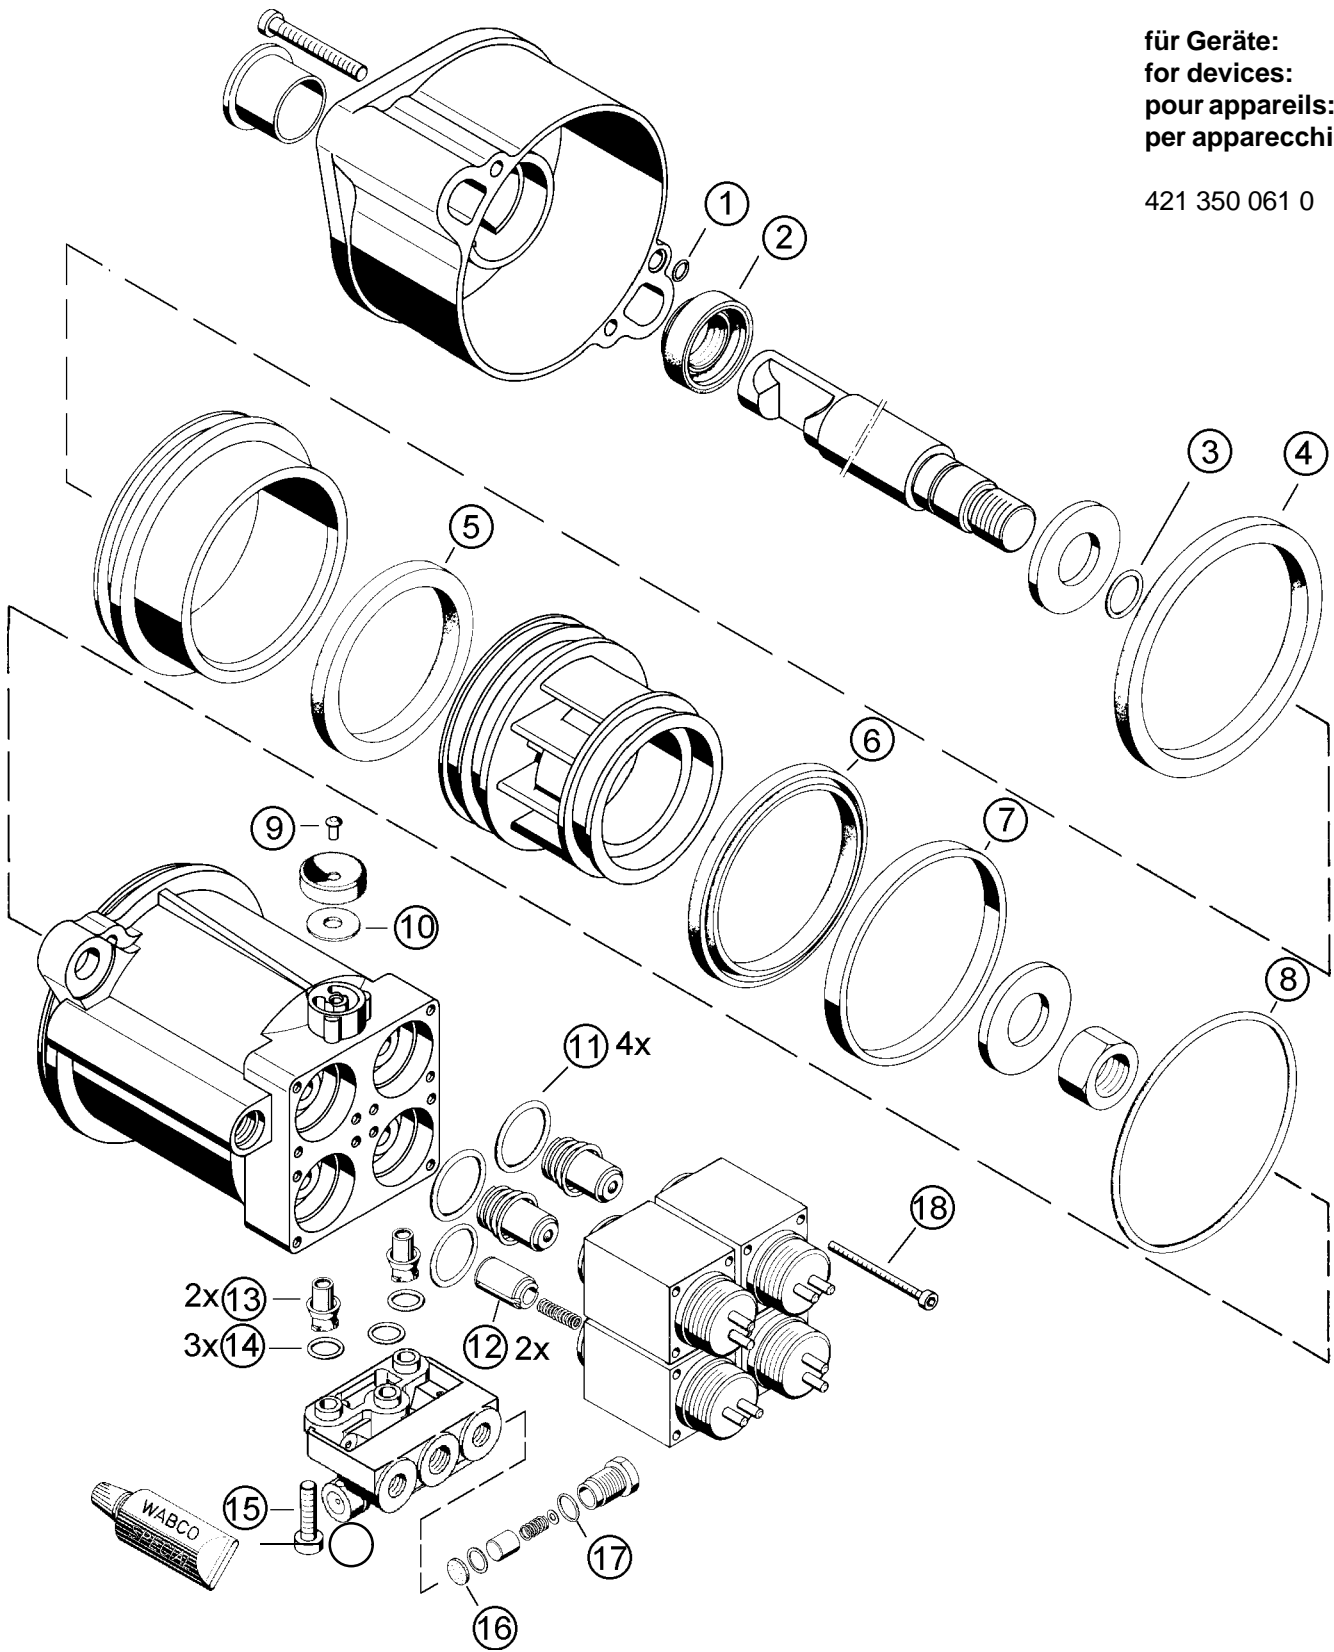

Reparatursatz ♦ Jeu de réparation Repair kit ♦ Corredo di riparazione

421 350 005 2

für Geräte:
for devices:
pour appareils:
per apparecchi:

421 350 061 0

○ = Les pièces sont dans la pochette
○ = Particolare contenuto nel corredo

Achtung: Reparatur nur durch autorisierte Werkstatt zugelassen!
Attention: Repair only by authorized workshop permitted!
Attention: Réparation seulement permise par les ateliers autorisés!
Attenzione: È permessa la riparazione solo agli adetti dell'officina autorizzata!

WARNING

○ = Diese Teile sind im Reparatursatz enthalten
○ = These parts are included in the repair kit

Änderungen bleiben vorbehalten © Copyright: WABCO Fahrzeugbremsen, Hannover.
Nachdruck - auch auszugsweise - nur mit unserer Genehmigung.
The right of amendment is reserved © copyright: WABCO Fahrzeugbremsen, Hannover.
No part of this publication may be reproduced without our prior permission.
Sous toute réserve de modifications © copyright: WABCO Fahrzeugbremsen, Hannover.
Toute reproduction interdite sans autorisation préalable.
Con riserva di eventuali modifiche © copyright: WABCO Fahrzeugbremsen, Hannover.
Questa pubblicazione non può essere riprodotta, senza la nostra.

WABCO

826 100 695 3 Edition 06.93