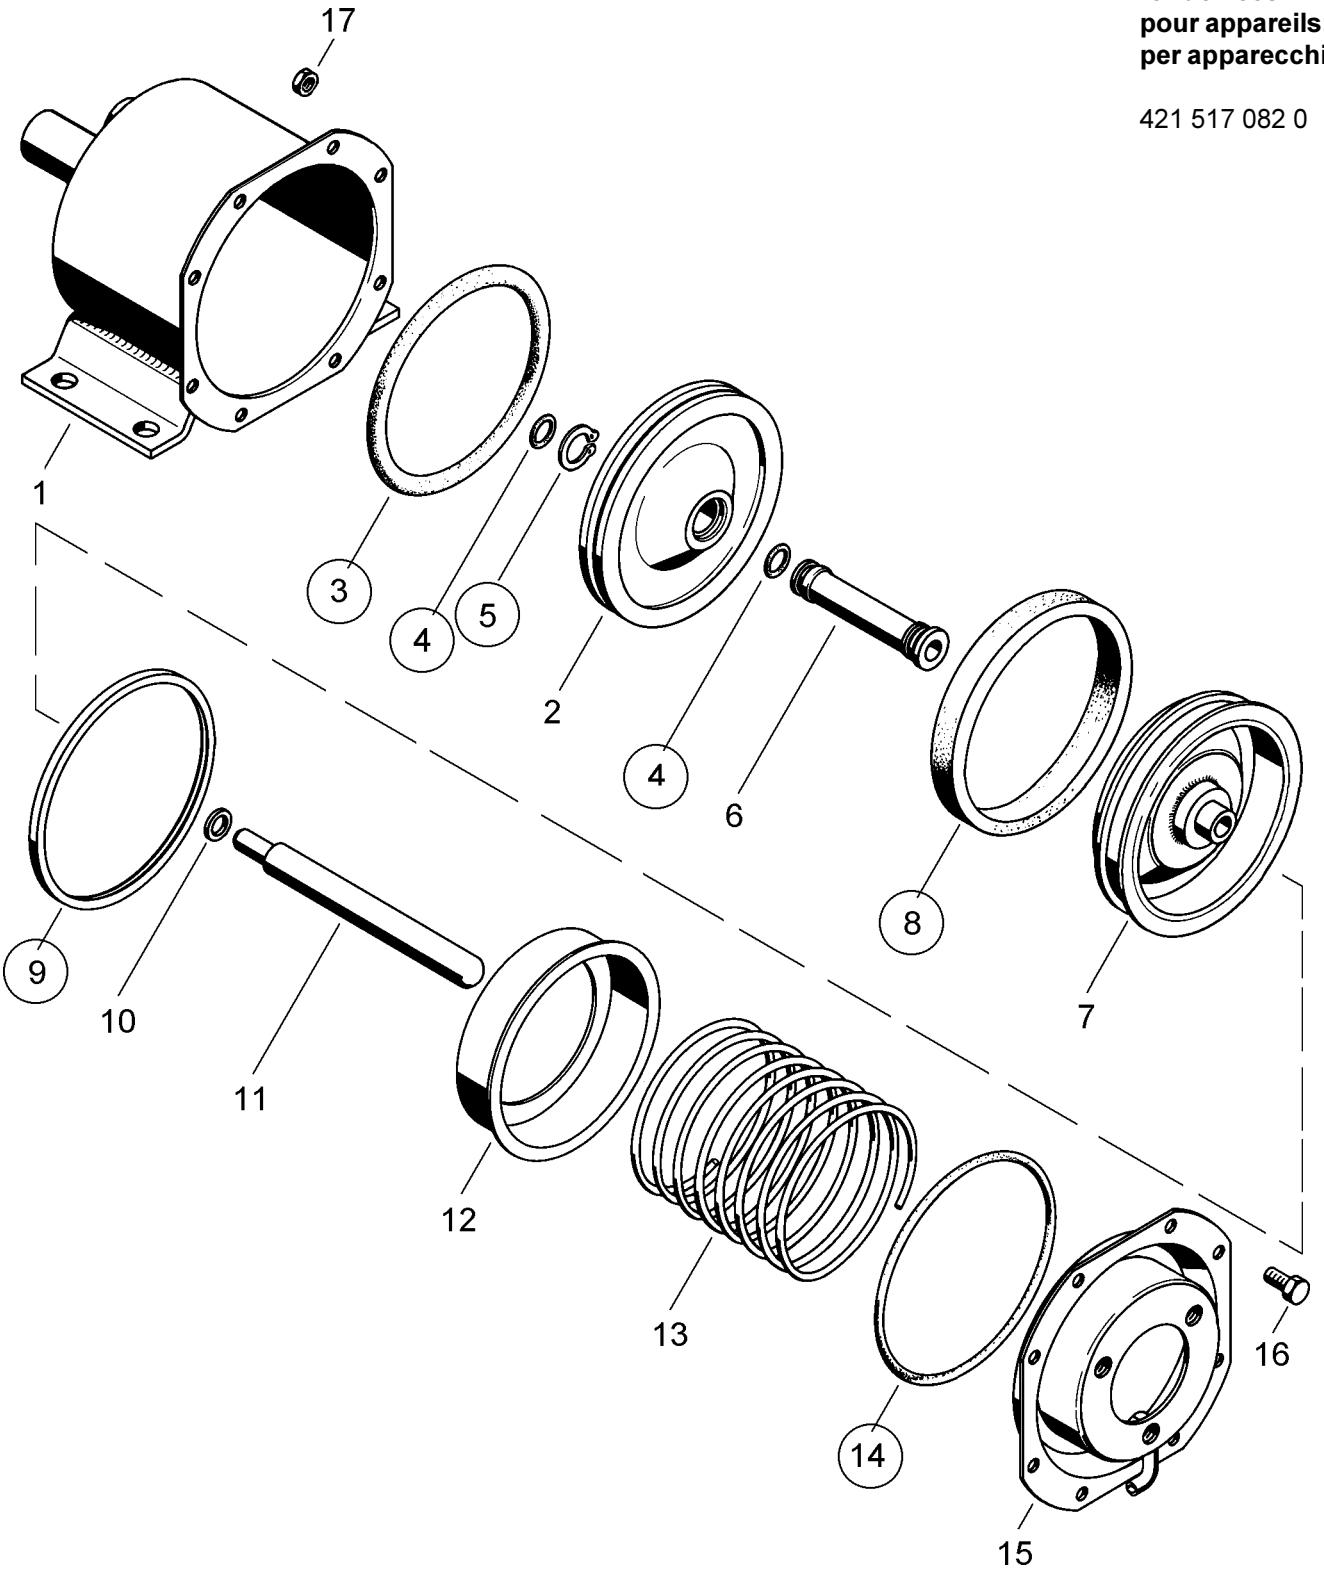

Reparatursatz ♦ Jeu de réparation Repair kit ♦ Corredo di riparazione

421 517 001 2

für Geräte:
for devices:
pour appareils:
per apparecchi:

421 517 082 0

○ = Les pièces sont dans la pochette
○ = Particolare contenuto nel corredo

Achtung: Reparatur nur durch autorisierte Werkstätten zugelassen!
Attention: Repair only by authorized workshop permitted!
Attenzione: Riparazione soltanto agli edetti dell'officina autorizzata!

WARNING

○ = Diese Teile sind im Reparatursatz enthalten
○ = These parts are included in the repair kit

Änderungen bleiben vorbehalten © Copyright: WABCO Fahrzeugbremsen, Hannover.
Nachdruck - auch auszugsweise - nur mit unserer Genehmigung.
The right of amendment is reserved © copyright: WABCO Fahrzeugbremsen, Hannover.
No part of this publication may be reproduced without our prior permission.
Sous toute réserve de modifications © copyright: WABCO Fahrzeugbremsen, Hannover.
Toute reproduction interdite sans autorisation préalable.
Con riserva di eventuali modifiche © copyright: WABCO Fahrzeugbremsen, Hannover.
Questa pubblicazione non può essere riprodotta, senza la nostra.

WABCO

826 100 394 3 Edition 09.83