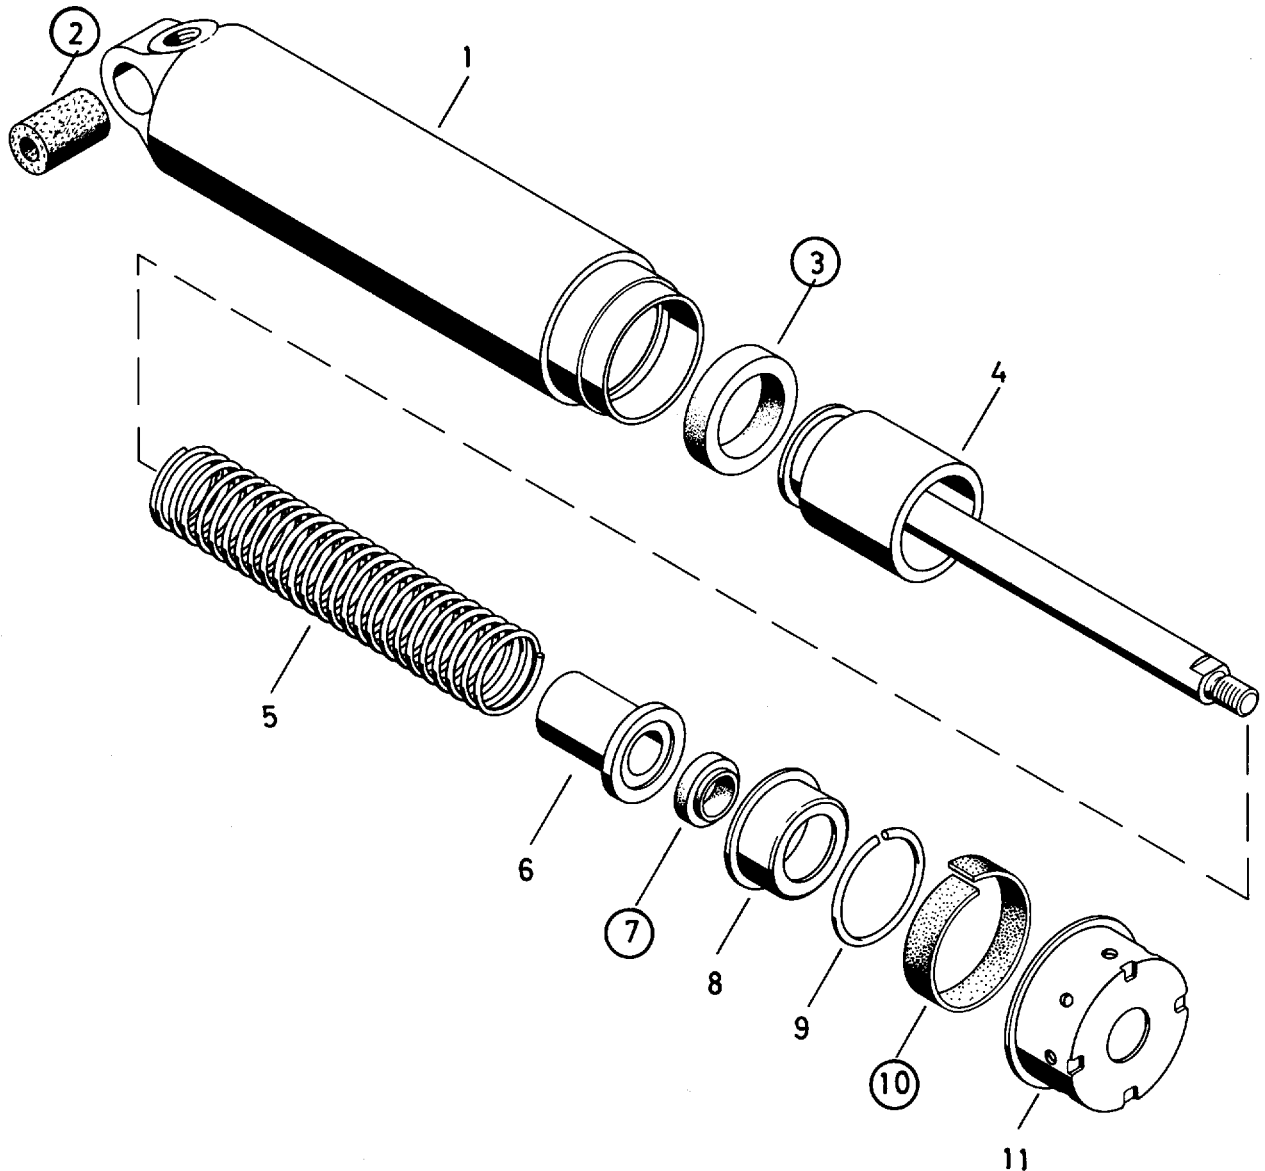

Reparatursatz ♦ Jeu de réparation Repair kit ♦ Corredo di riparazione

421 901 005 2

für Geräte:
for devices:
pour appareils:
per apparecchi:

421 411 300 0
302
305

○ = Les pièces sont dans la pochette
○ = Particolare contenuto nel corredo

Achtung: Reparatur nur durch autorisierte Werkstat zugelassen!
Attention: Repair only by authorized workshop permitted!
Attenzione: Riparazione solo agli adetti dell'officina autorizzata!

○ = Diese Teile sind im Reparatursatz enthalten
○ = These parts are included in the repair kit

Änderungen bleiben vorbehalten © Copyright: WABCO Fahrzeugbremsen, Hannover.
Nachdruck - auch auszugsweise - nur mit unserer Genehmigung.
The right of amendment is reserved © copyright: WABCO Fahrzeugbremsen, Hannover.
No part of this publication may be reproduced without our prior permission.
Sous toute réserve de modifications © copyright: WABCO Fahrzeugbremsen, Hannover.
Toute reproduction interdite sans autorisation préalable.
Con riserva di eventuali modifiche © copyright: WABCO Fahrzeugbremsen, Hannover.
Questa pubblicazione non può essere riprodotta, senza la nostra.

WABCO

826 100 385 3

Edition 03.83