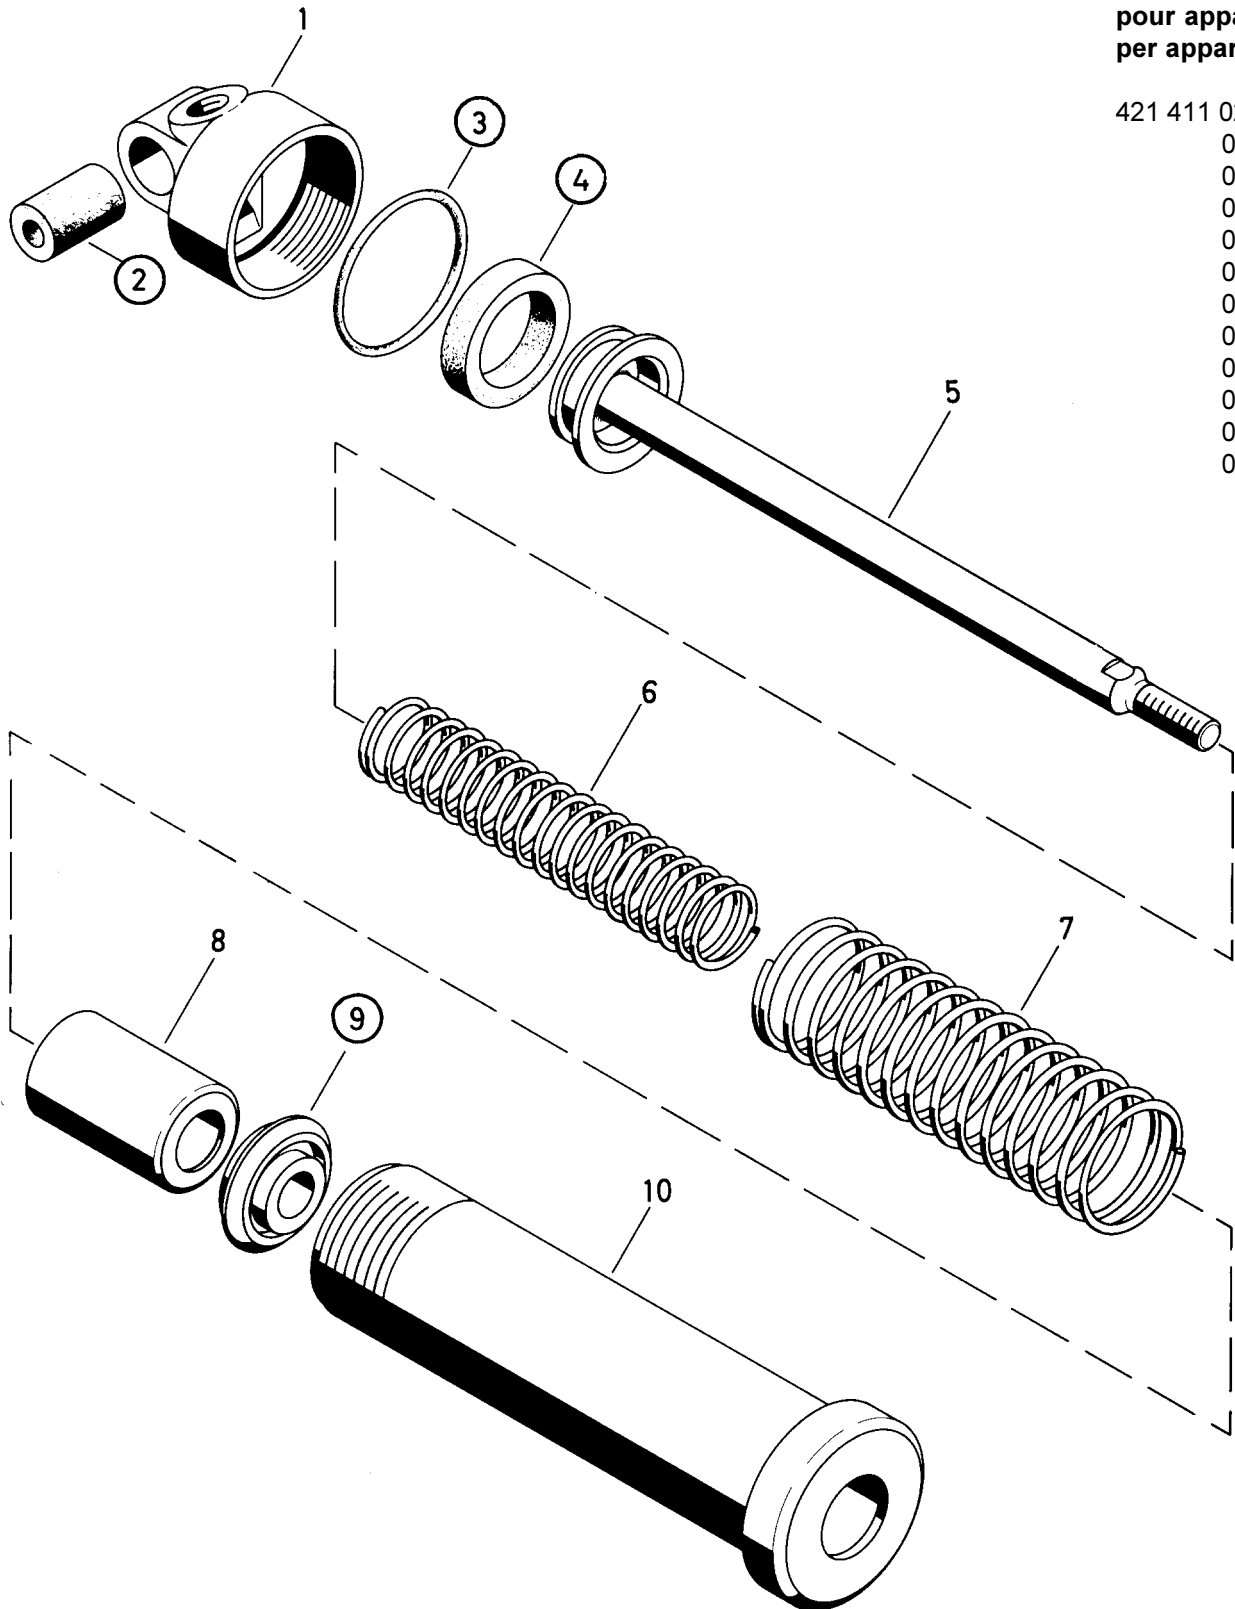

Reparatursatz ♦ Jeu de réparation Repair kit ♦ Corredo di riparazione

421 901 001 2

○ = Les pièces sont dans la pochette
○ = Particolare contenuto nel corredo

Achtung: Reparatur nur durch autorisierte Werkstat zugelassen!
Attention: Repair only by authorized workshop permitted!
Attenzione: Riparazione soltanto permessa per i laboratori autorizzati!

○ = Diese Teile sind im Reparatursatz enthalten
○ = These parts are included in the repair kit

für Geräte:
for devices:
pour appareils:
per apparecchi:

421 411 021 0
023
029
030
031
035
043
065
080
093
094
095