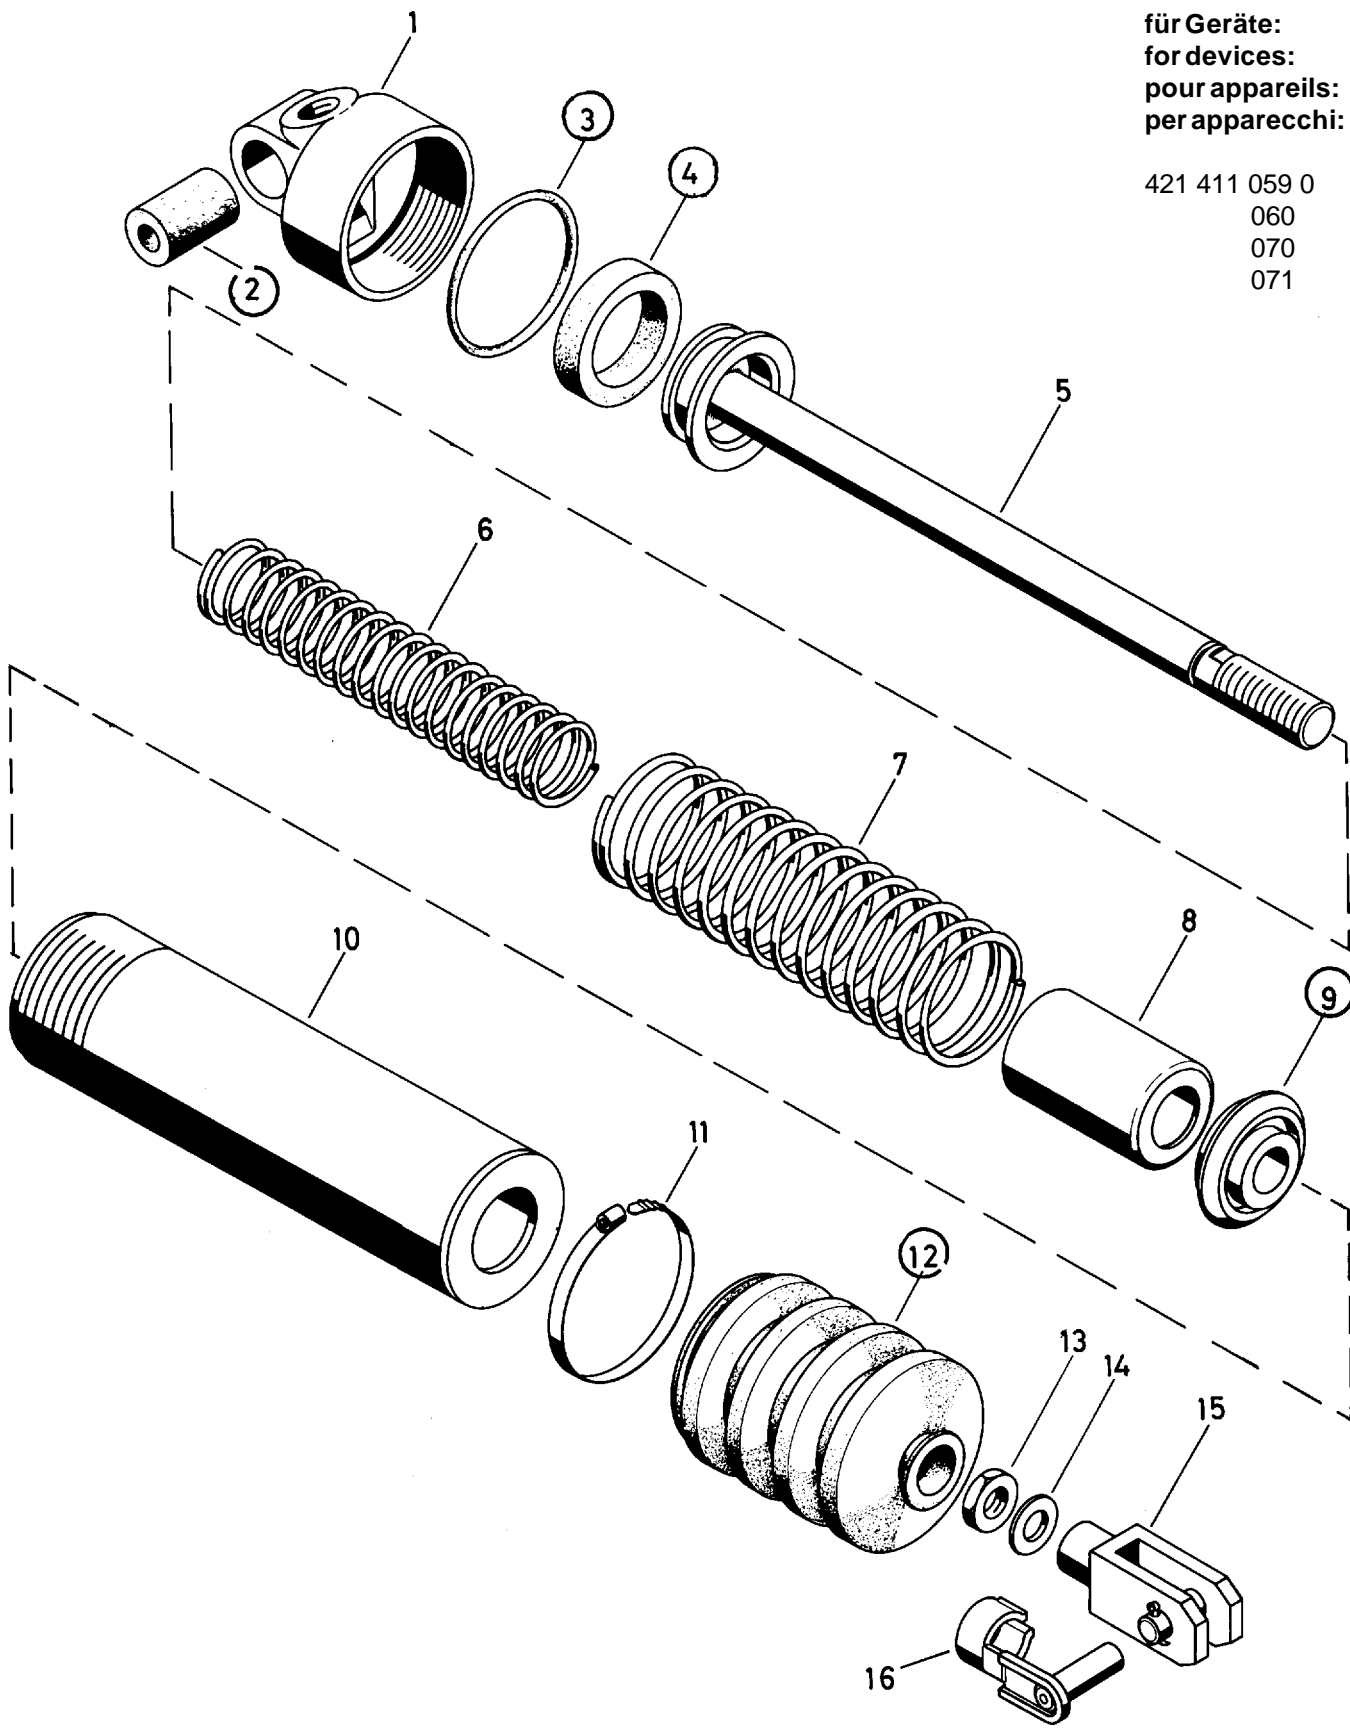

Reparatursatz ♦ Jeu de réparation Repair kit ♦ Corredo di riparazione

421 411 008 2

○ = Les pièces sont dans la pochette
○ = Particolare contenuto nel corredo

für Geräte:
for devices:
pour appareils:
per apparecchi:

421 411 059 0
060
070
071

Achtung: Reparatur nur durch autorisierte Werkstatt zugelassen!
Attention: Repair only by authorized workshop permitted!
Attenzione: Riparazione solo agli adetti dell'officina autorizzata!

WARNING

○ = Diese Teile sind im Reparatursatz enthalten
○ = These parts are included in the repair kit

Änderungen bleiben vorbehalten © Copyright: WABCO Fahrzeugbremsen, Hannover.
Nachdruck - auch auszugsweise - nur mit unserer Genehmigung.
The right of amendment is reserved © copyright: WABCO Fahrzeugbremsen, Hannover.
No part of this publication may be reproduced without our prior permission.
Sous toute réserve de modifications © copyright: WABCO Fahrzeugbremsen, Hannover.
Toute reproduction interdite sans autorisation préalable.
Con riserva di eventuali modifiche © copyright: WABCO Fahrzeugbremsen, Hannover.
Questa pubblicazione non può essere riprodotta, senza la nostra.

WABCO

826 100 1763

Edition 09.80