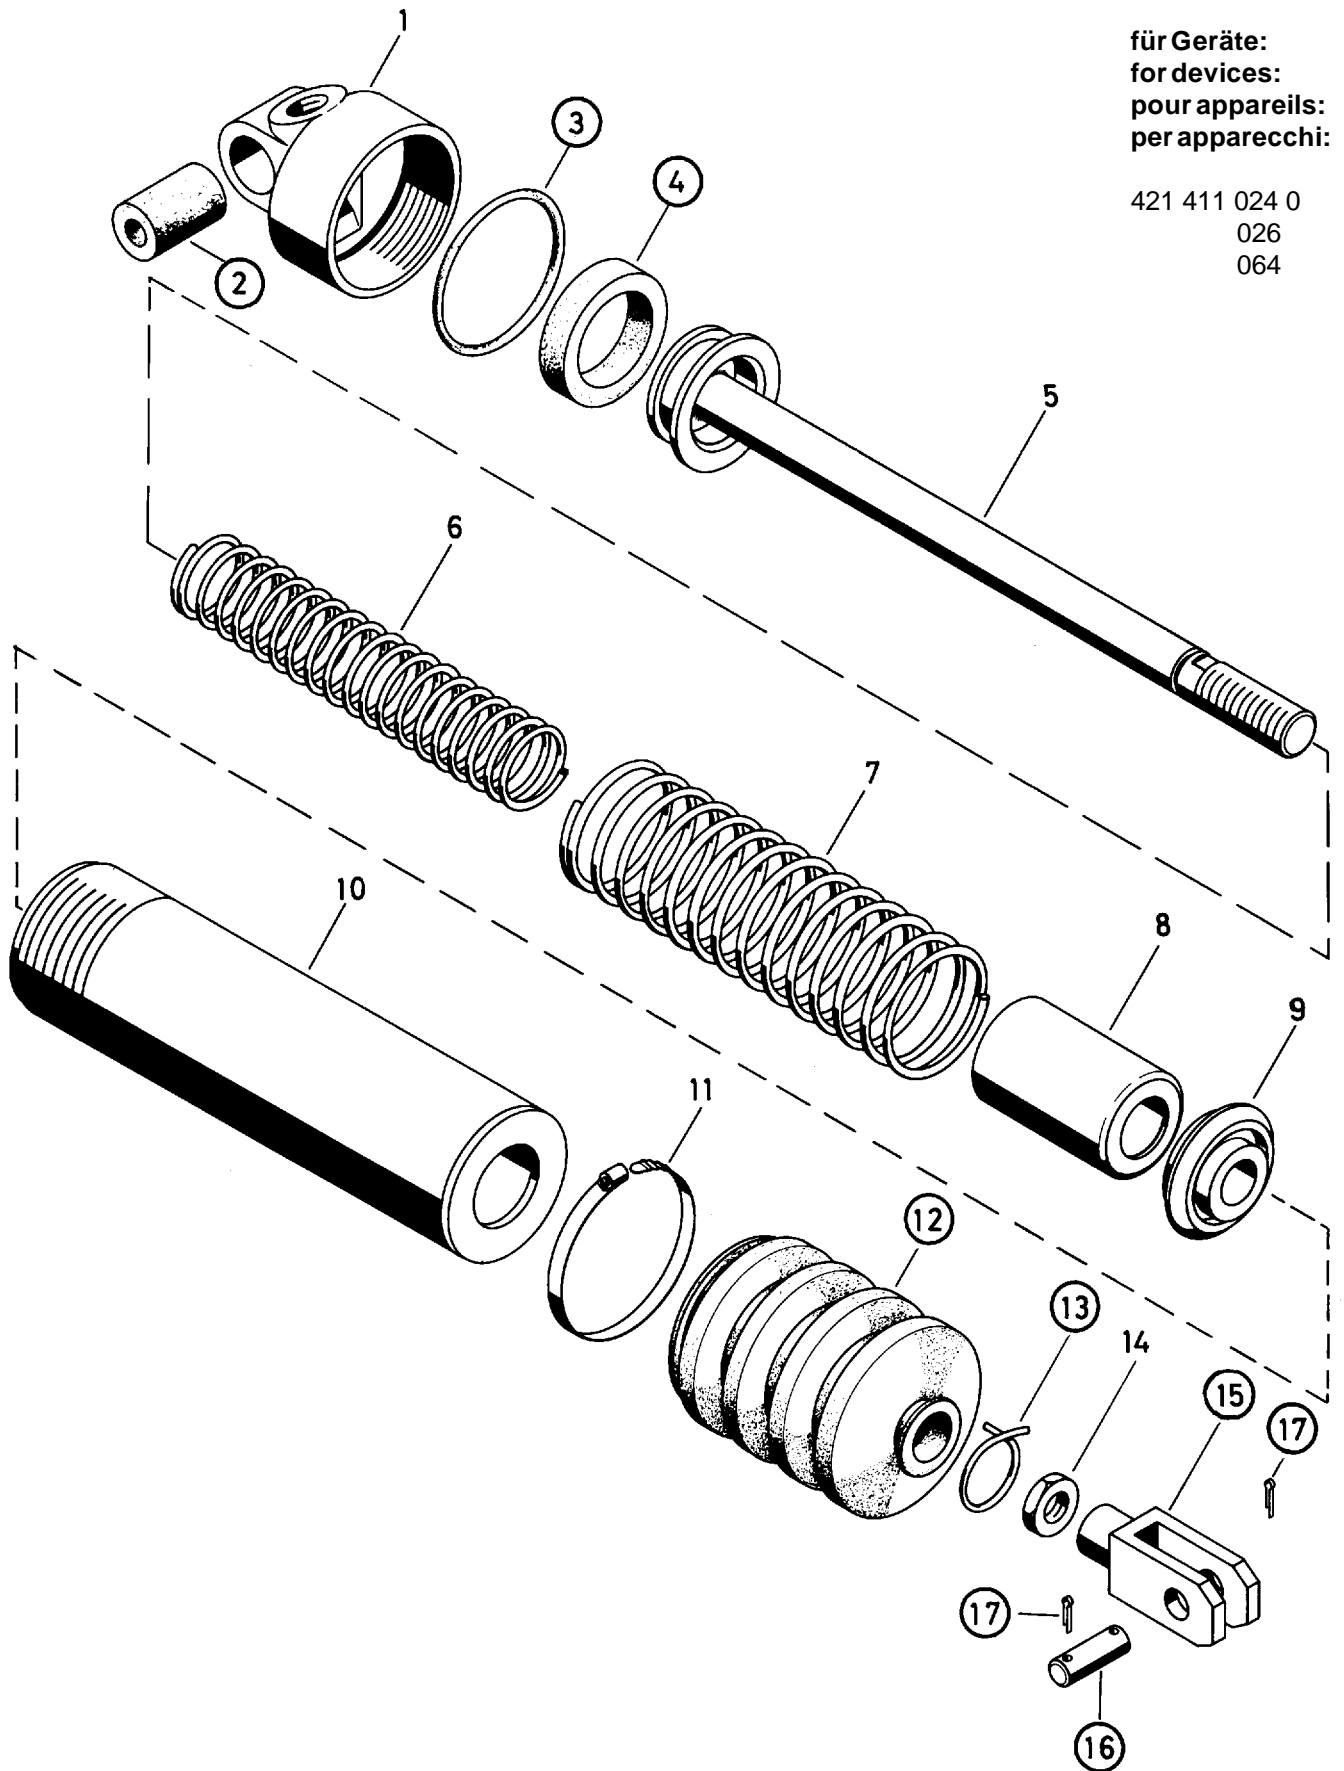

Reparatursatz ♦ Jeu de réparation Repair kit ♦ Corredo di riparazione

421 411 006 2

für Geräte:
for devices:
pour appareils:
per apparecchi:

421 411 024 0
026
064

○ = Les pièces sont dans la pochette
○ = Particolare contenuto nel corredo

Achtung: Reparatur nur durch autorisierte Werkstatt zugelassen!
Attention: Repair only by authorized workshop permitted!
Attenzione: Riparazione solo agli atelier autorizzati!

WARNING

○ = Diese Teile sind im Reparatursatz enthalten
○ = These parts are included in the repair kit

Änderungen bleiben vorbehalten © Copyright: WABCO Fahrzeugbremsen, Hannover.
Nachdruck - auch auszugsweise - nur mit unserer Genehmigung.
The right of amendment is reserved © copyright: WABCO Fahrzeugbremsen, Hannover.
No part of this publication may be reproduced without our prior permission.
Sous toute réserve de modifications © copyright: WABCO Fahrzeugbremsen, Hannover.
Toute reproduction interdite sans autorisation préalable.
Con riserva di eventuali modifiche © copyright: WABCO Fahrzeugbremsen, Hannover.
Questa pubblicazione non può essere riprodotta, senza la nostra.

WABCO

826 100 174 3

Edition 09.80