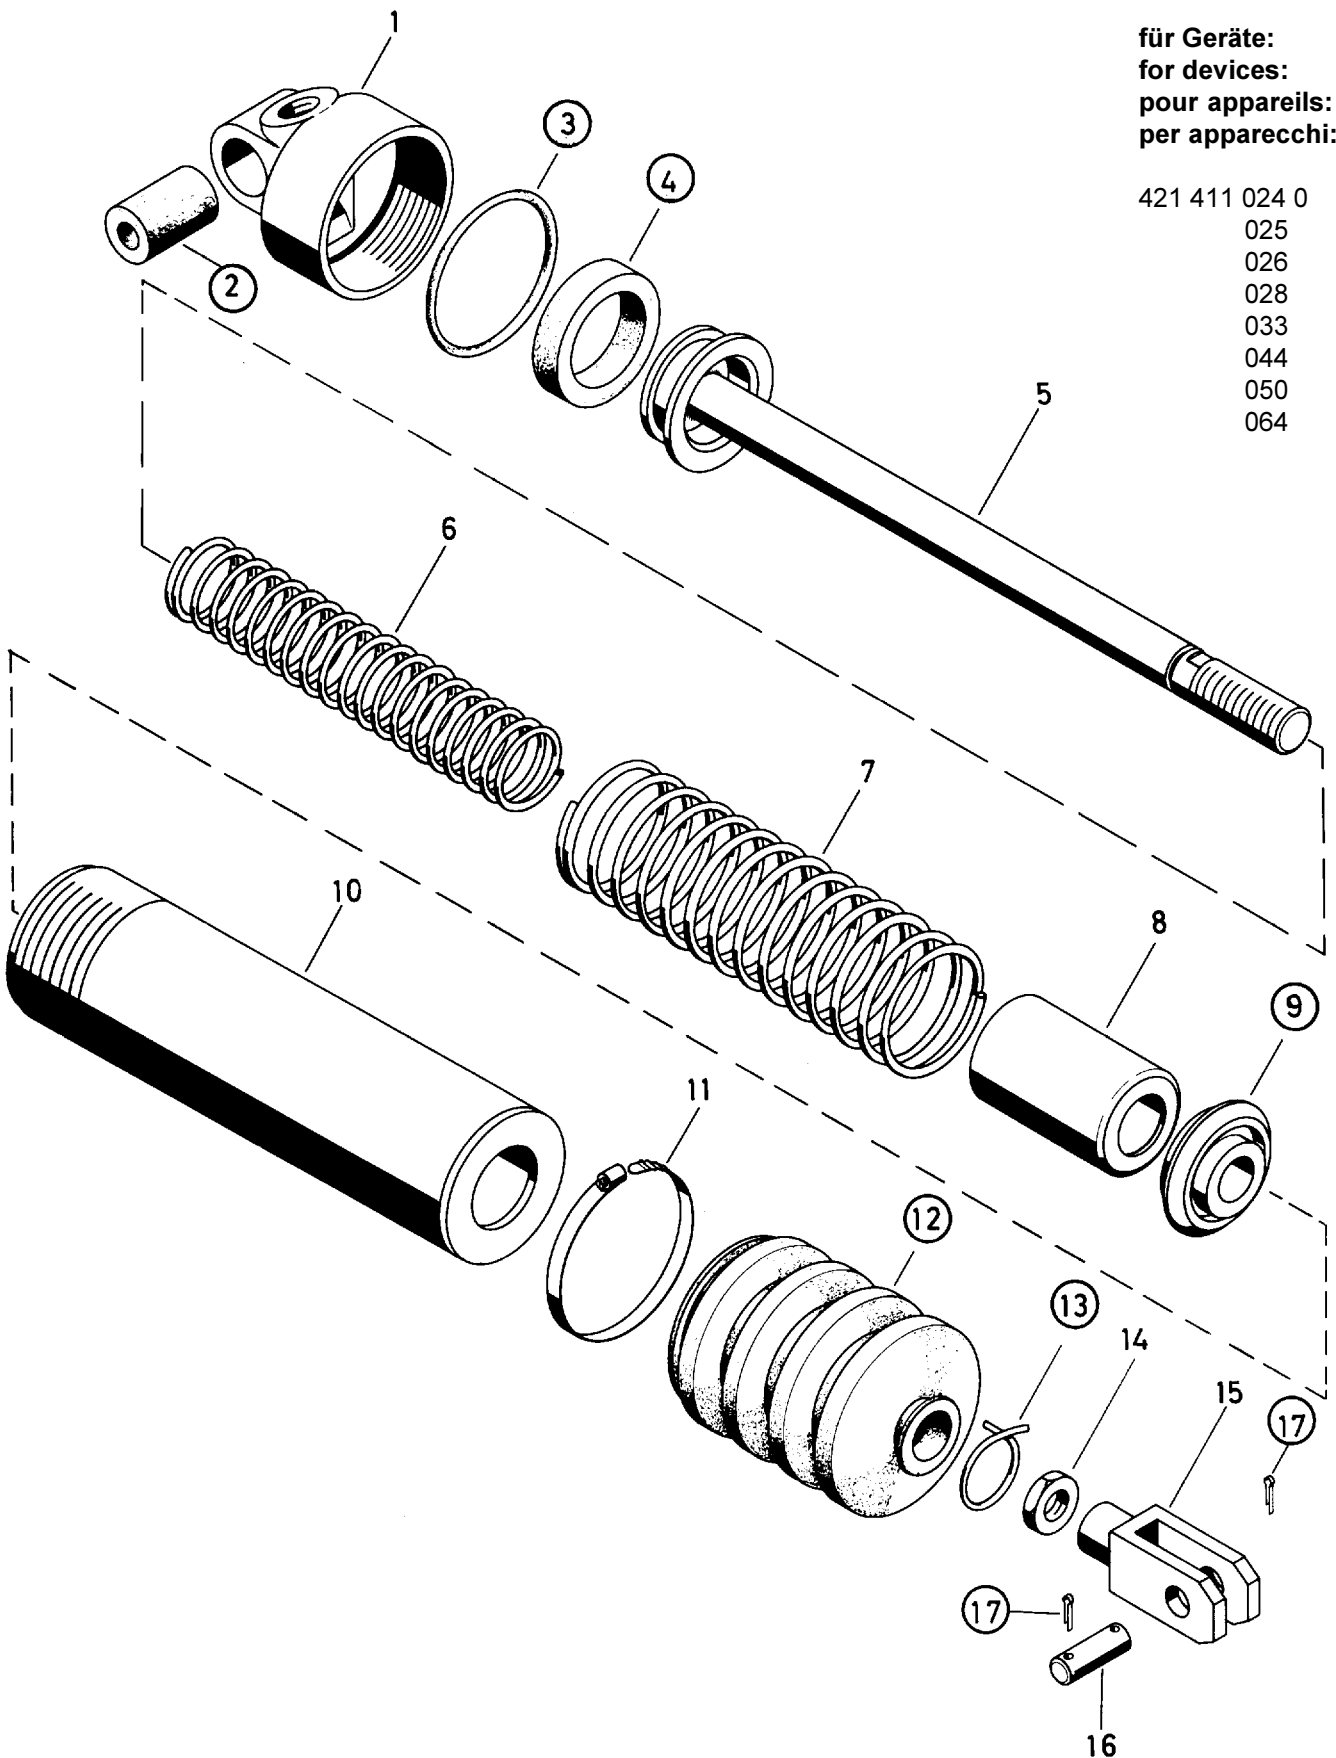

Reparatursatz ♦ Jeu de réparation Repair kit ♦ Corredo di riparazione

421 411 003 2

○ = Les pièces sont dans la pochette
○ = Particolare contenuto nel corredo

für Geräte:
for devices:
pour appareils:
per apparecchi:

421 411 024 0
025
026
028
033
044
050
064

Achtung: Reparatur nur durch autorisierte Werkstat zugelassen!
Attention: Repair only by authorized workshop permitted!
Attenzione: Riparazione solo agli adetti dell'officina autorizzata!

WARNING

○ = Diese Teile sind im Reparatursatz enthalten
○ = These parts are included in the repair kit

Änderungen bleiben vorbehalten © Copyright: WABCO Fahrzeugbremsen, Hannover.
Nachdruck - auch auszugsweise - nur mit unserer Genehmigung.
The right of amendment is reserved © copyright: WABCO Fahrzeugbremsen, Hannover.
No part of this publication may be reproduced without our prior permission.
Sous toute réserve de modifications © copyright: WABCO Fahrzeugbremsen, Hannover.
Toute reproduction interdite sans autorisation préalable.
Con riserva di eventuali modifiche © copyright: WABCO Fahrzeugbremsen, Hannover.
Questa pubblicazione non può essere riprodotta, senza la nostra.

WABCO

826 100 172 3

Edition 11.87