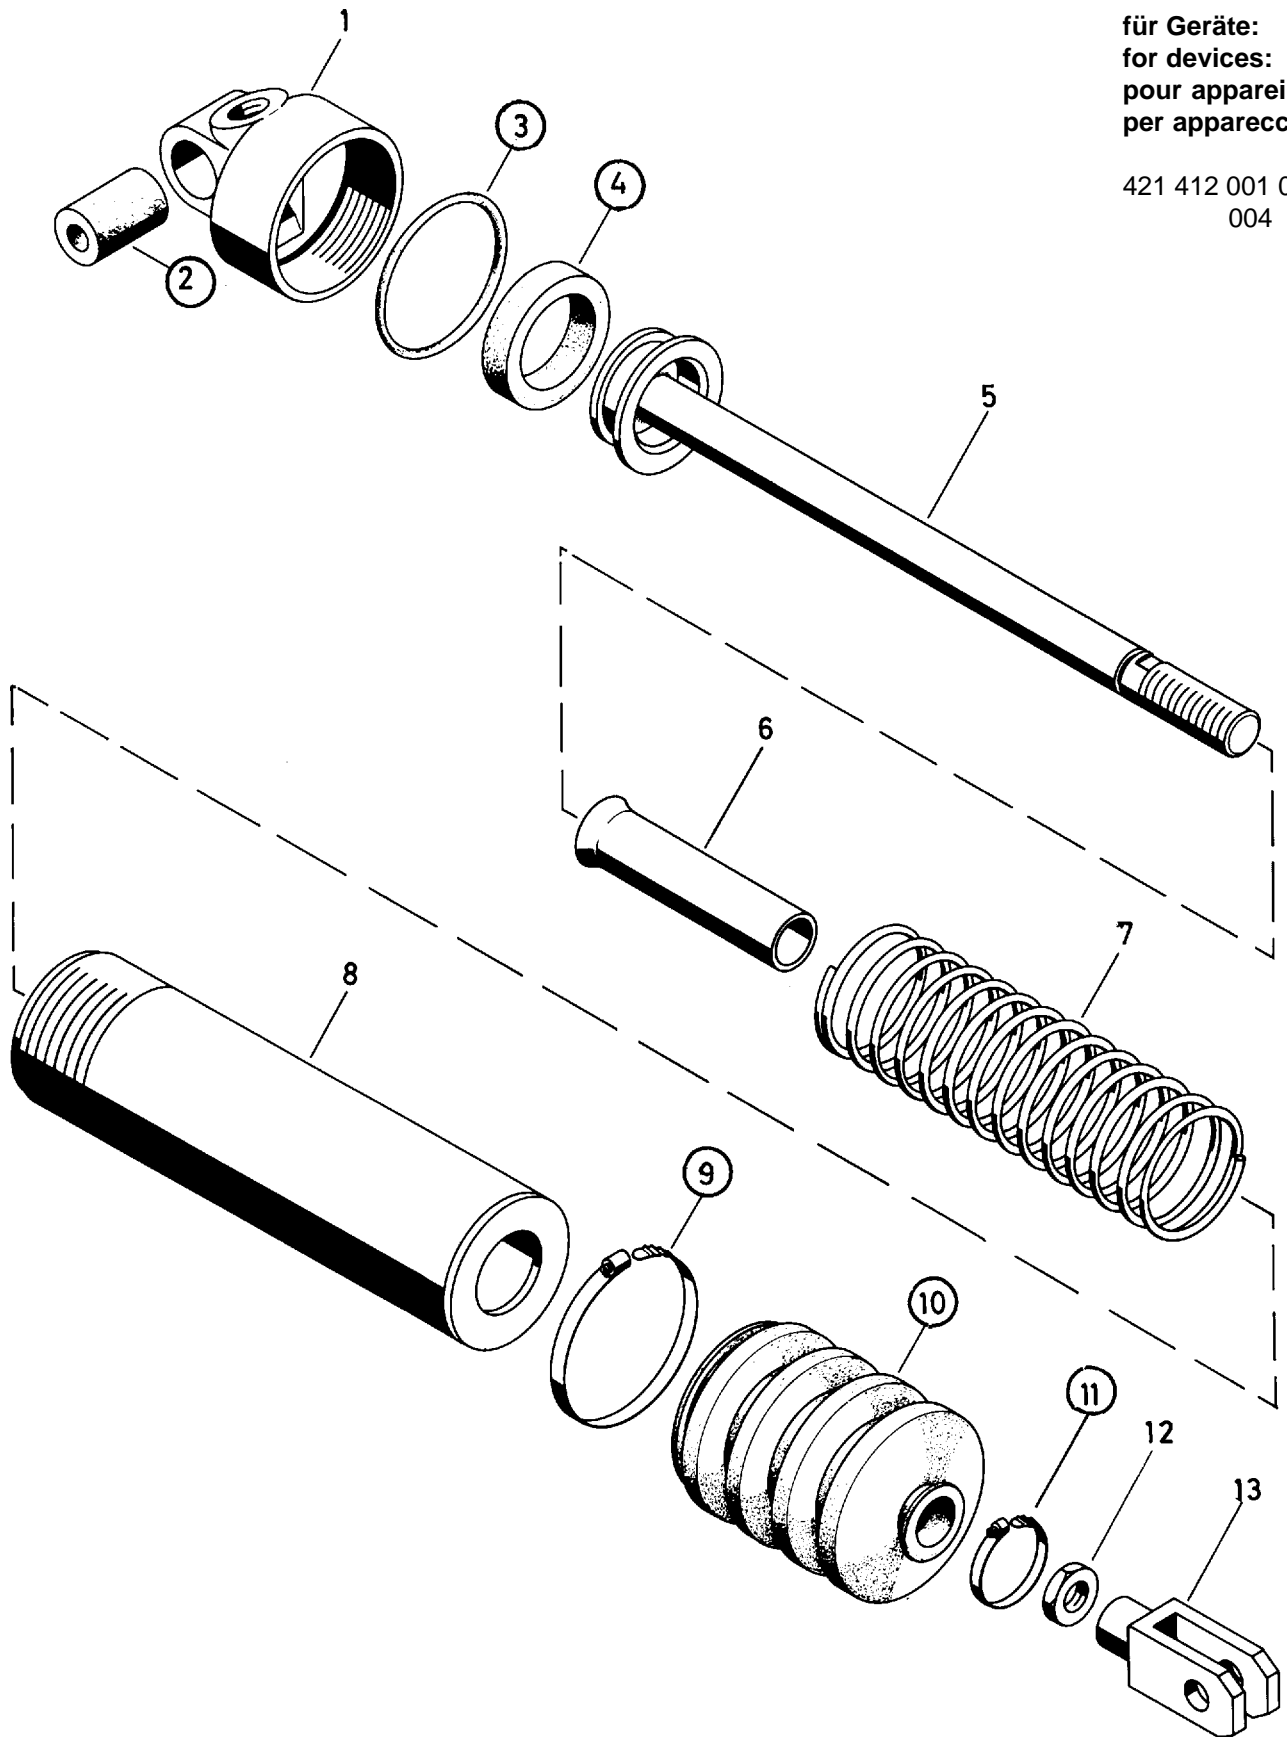

Reparatursatz ♦ Jeu de réparation Repair kit ♦ Corredo di riparazione

421 412 001 2

- = Les pièces sont dans la pochette
- = Particolare contenuto nel corredo

für Geräte:
for devices:
pour appareils:
per apparecchi:

421 412 001 0
004

Achtung: Reparatur nur durch autorisierte Werkstatt zugelassen!
Attention: Repair only by authorized workshop permitted!
Attenzione: Riparazione soltanto permessa per gli adetti dell'officina autorizzata!

WARNING

- = Diese Teile sind im Reparatursatz enthalten
- = These parts are included in the repair kit

Änderungen bleiben vorbehalten © Copyright: WABCO Fahrzeugbremsen, Hannover.
Nachdruck - auch auszugsweise - nur mit unserer Genehmigung.
The right of amendment is reserved © copyright: WABCO Fahrzeugbremsen, Hannover.
No part of this publication may be reproduced without our prior permission.
Sous toute réserve de modifications © copyright: WABCO Fahrzeugbremsen, Hannover.
Toute reproduction interdite sans autorisation préalable.
Con riserva di eventuali modifiche © copyright: WABCO Fahrzeugbremsen, Hannover.
Questa pubblicazione non può essere riprodotta, senza la nostra.

WABCO

826 100 162 3

Edition 09.80