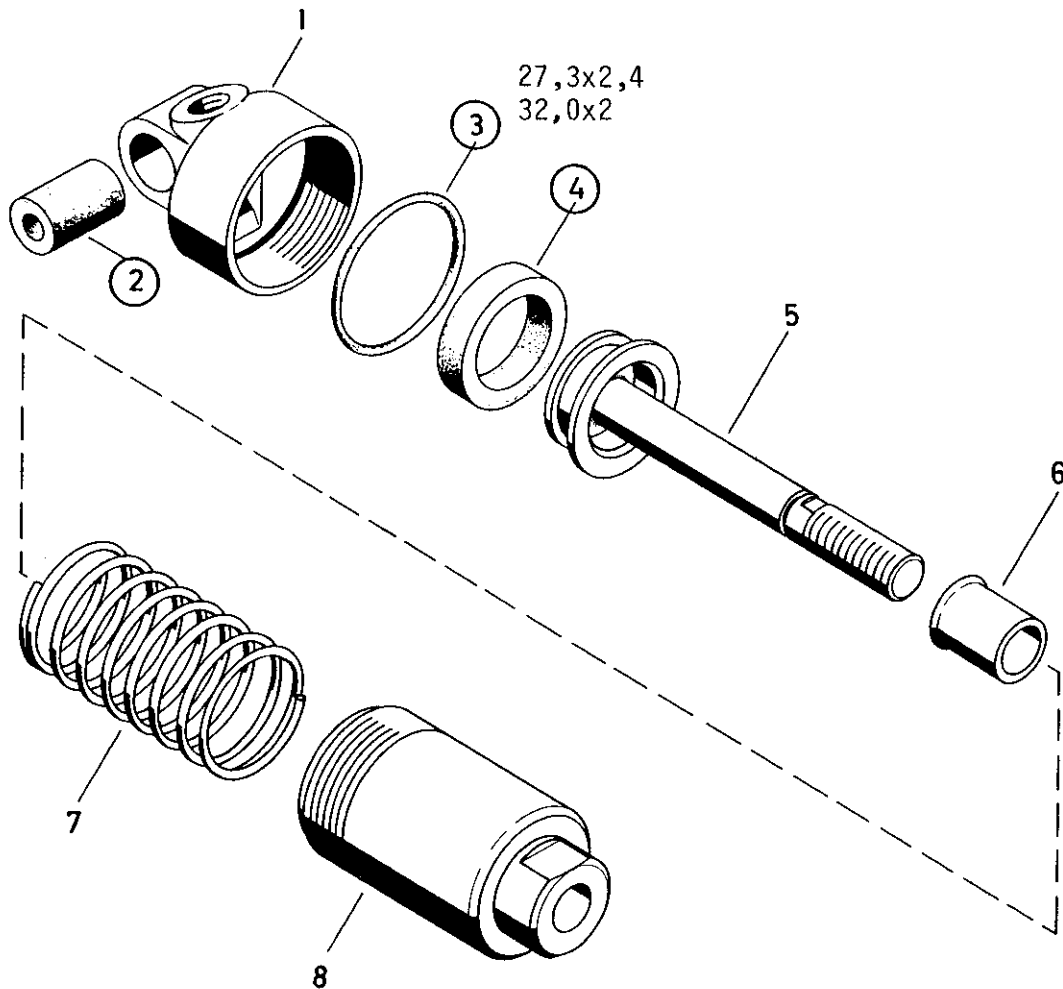

Reparaturatz · Jeu de réparation Repair kit · Corredo di riparazione

421 410 003 2

für Geräte:
for devices:
pour appareils:
per apparecchi:

421 410 038 0
045
046
047

③ 27,3x2,4  038.

Änderungen bleiben vorbehalten
The right of amendment is reserved
Sous toute réserve de modifications
Con riserva di eventuali modifiche

WABCO

826 100 378 3 Edition 02.83

○ = Les pièces sont dans la pochette
○ = Particolare contenuto nel corredo

○ = Diese Teile sind im Reparaturatz enthalten
○ = These parts are included in the repair kit