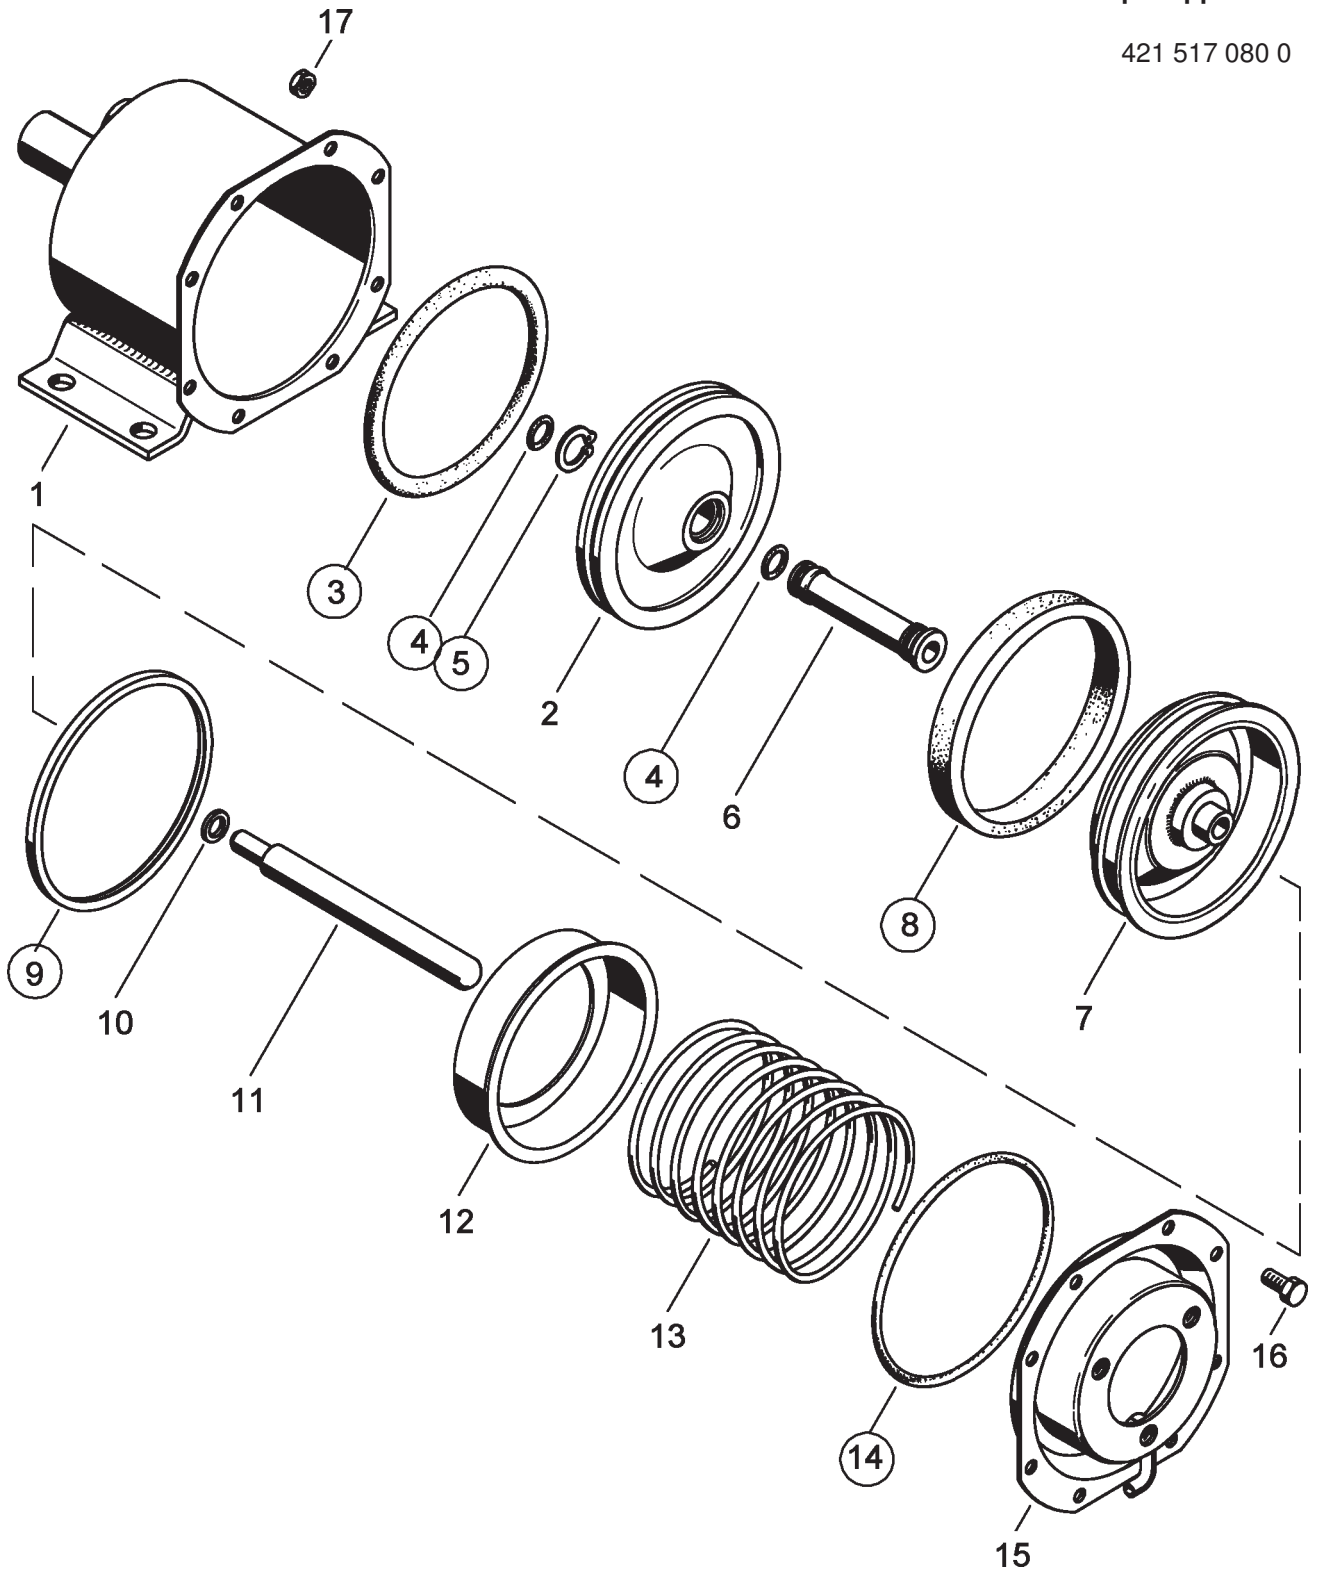

Reparatursatz ♦ Jeu de réparation ♦ Repair kit Corredo di riparazione ♦ Conjunto de reparación

421 517 000 2

für Geräte:
for devices:
pour appareils:
per apparecchi:

421 517 080 0

○ = Les pièces sont dans la pochette
○ = Particolare contenuto nel corredo

Achtung: Reparatur nur durch autorisierte Werkstatt zugelassen!
Attention: Repair only by authorized workshop permitted!
Attenzione: Riparazione permessa solo per gli atelier autorizzati!
Atención: La reparación solo está permitida a talleres especializados.

WARNING

○ = Diese Teile sind im Reparatursatz enthalten
○ = These parts are included in the repair kit
○ = Estas piezas están incluidas en el conj. de reparación

○ = Änderungen bleiben vorbehalten © Copyright: WABCO Fahrzeugbremsen, Hannover.
○ = Nachdruck - auch auszugsweise - nur mit unserer Genehmigung.
○ = The right of amendment is reserved © copyright: WABCO Fahrzeugbremsen, Hannover.
○ = No part of this publication may be reproduced without our prior permission.
○ = Sous toute réserve de modifications © copyright: WABCO Fahrzeugbremsen, Hannover.
○ = Toute reproduction interdite sans autorisation préalable.
○ = Con riserva di eventuali modifiche © copyright: WABCO Fahrzeugbremsen, Hannover.
○ = Questa pubblicazione non può essere riprodotta, senza la nostra.
○ = Reservado el derecho de modificación © copyright: WABCO Fahrzeugbremsen, Hannover.
○ = Ninguna parte de esta publicación puede reproducirse sin el consentimiento previo.

WABCO

421 517 910 3 Edition 08.83