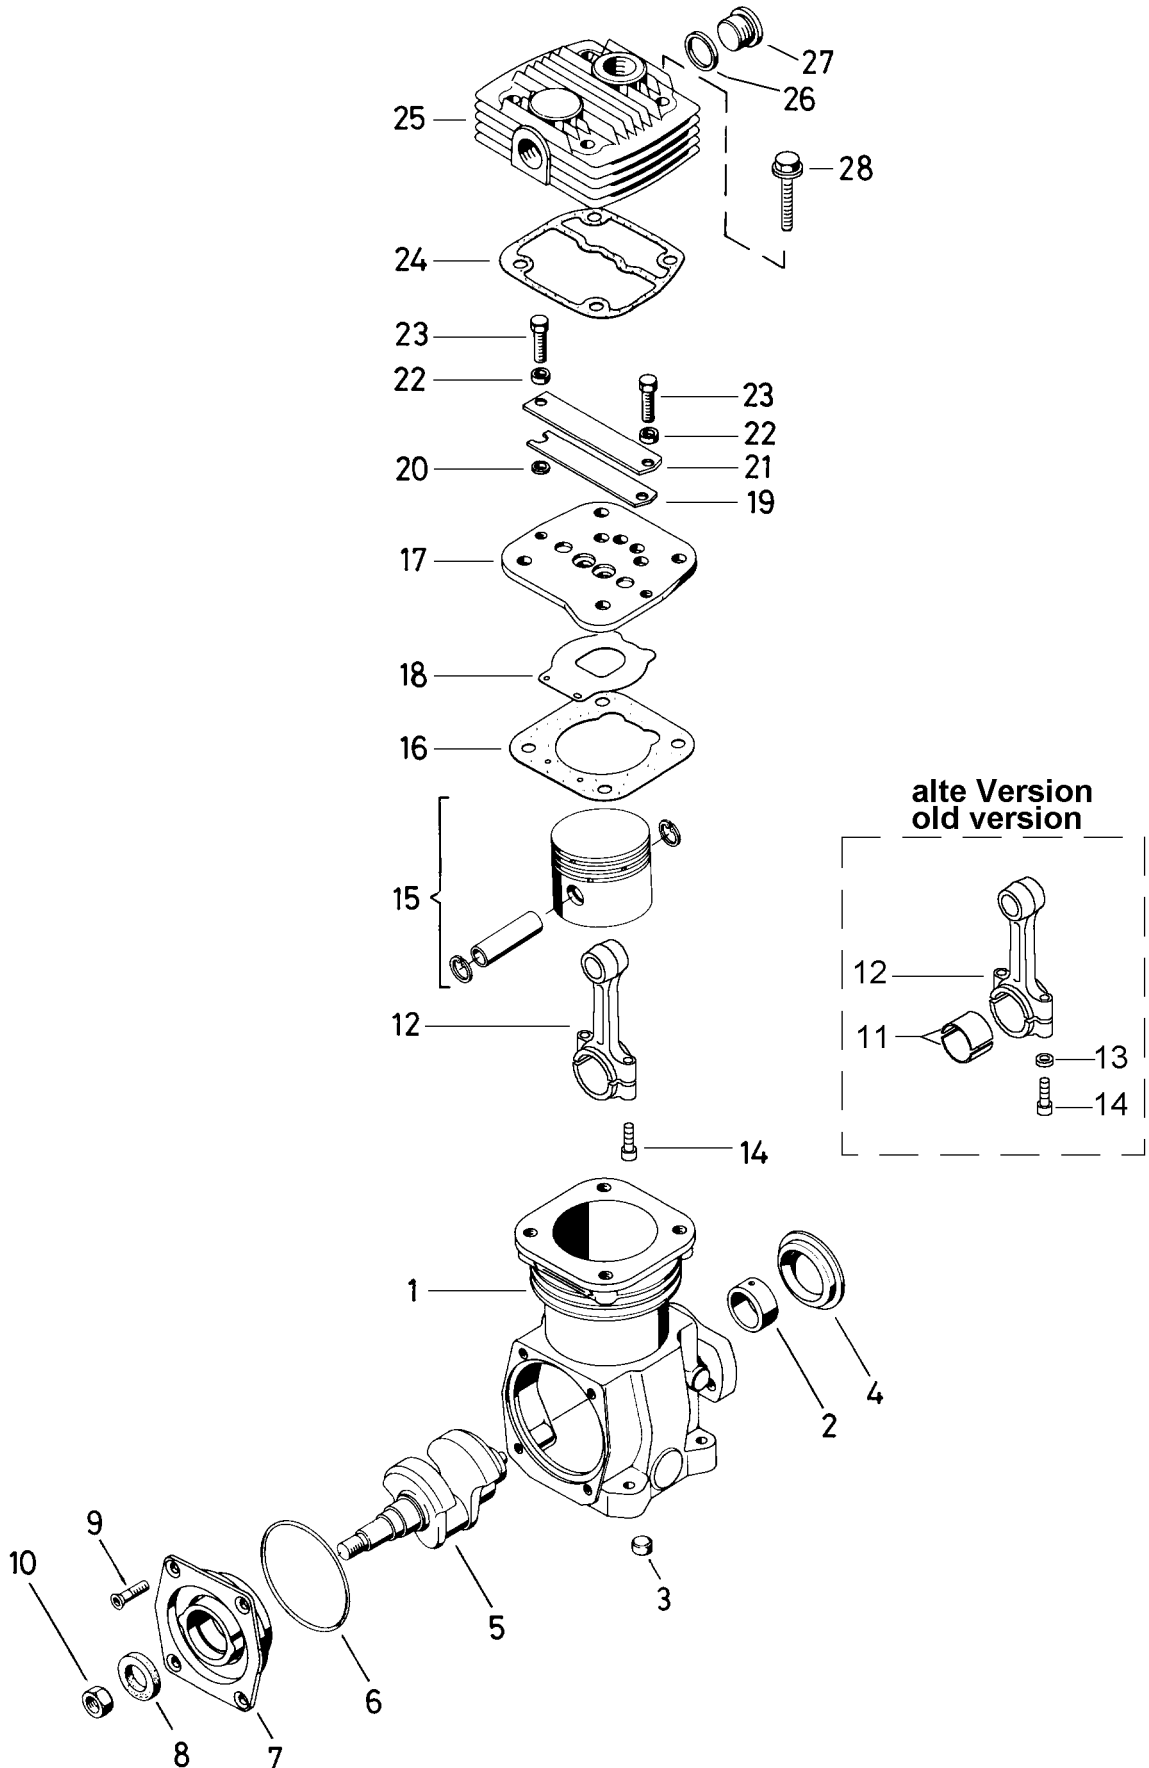

Einzylinder-Kompressor

411 141

Single cylinder air compressor

Einzyylinder-Kompressor

411 141

Single cylinder air compressor

a Zu verwenden nach Bedarf
a to be used as required as occasion demands.
(...) Teil nicht gezeichnet.
(...) Part not shown.

Benennung name of part	Position ref. no.	Bestellnummer part number	für alle Abwandlung- für all variation	Stückzahl je Abwandlung quantity per variation						Reparaturatz repair kit
				910	930					
EINZYLINDER-KOMPRESSOR		411 141 . . . 0								
Reparaturatz		411 <u>140</u> 002 2		x	x					002
Kurbelgehäuse, vollst.	1 + 2	-	1							
Buchse	2	411 141 205 4	1							
Verschlußdeckel A16 DIN 433-Zn	3	810 407 003 4	2							
Kappe	4	895 072 300 4			1					
Kurbelwelle	5	411 141 690 4	1							
O-Ring 88,0 x 3,0	6*	897 670 190 4	1							1
Lagerdeckel	7	411 140 662 2	1							
Radialdichtring A28 x 40 x 7 DIN 3760	8*	811 408 040 4	1							1
Senkschraube M8 x 16 DIN 965-4.8-Zn	9	-	4							
Sechskantmutter BM18 x 1,5 DIN 439-06-Zn	10	-	1							
Pleuellager	11	411 042 341 4	2a							
Pleuelstange, vollst.	12. . . 14	411 141 732 2	1							
Scheibe 6,4 DIN 125-St-Zn	13	-	2a							
Zylinderschraube M6 x 35-12.9-Zn	14	-	2							
Kolben	15	411 141 623 2	1							
Dichtung	16*	897 316 995 2	1							1
Lamellenventil, vollst.	17. . . 23	411 141 501 2	1							
Sauglamelle	18	411 041 051 4	1							
Drucklamelle	19	411 041 050 4	1							
Scheibe	20	-	1							
Druckventilfänger	21	-	1							
Buchse	22	-	2							
Sechskantschraube M6 x 15	23	-	2							
Dichtung	24*	897 316 996 4	1							1
Zylinderdeckel	25	411 141 650 4	1							
Dichtring A26 x 32 DIN 7603-Al	26*	-	1							1
Verschlußschraube M26 x 1,5 DIN 908-Zn	27	-	1							
Bundschraube M8 x 65 - 10.9-Zn	28	891 201 701 4	4							