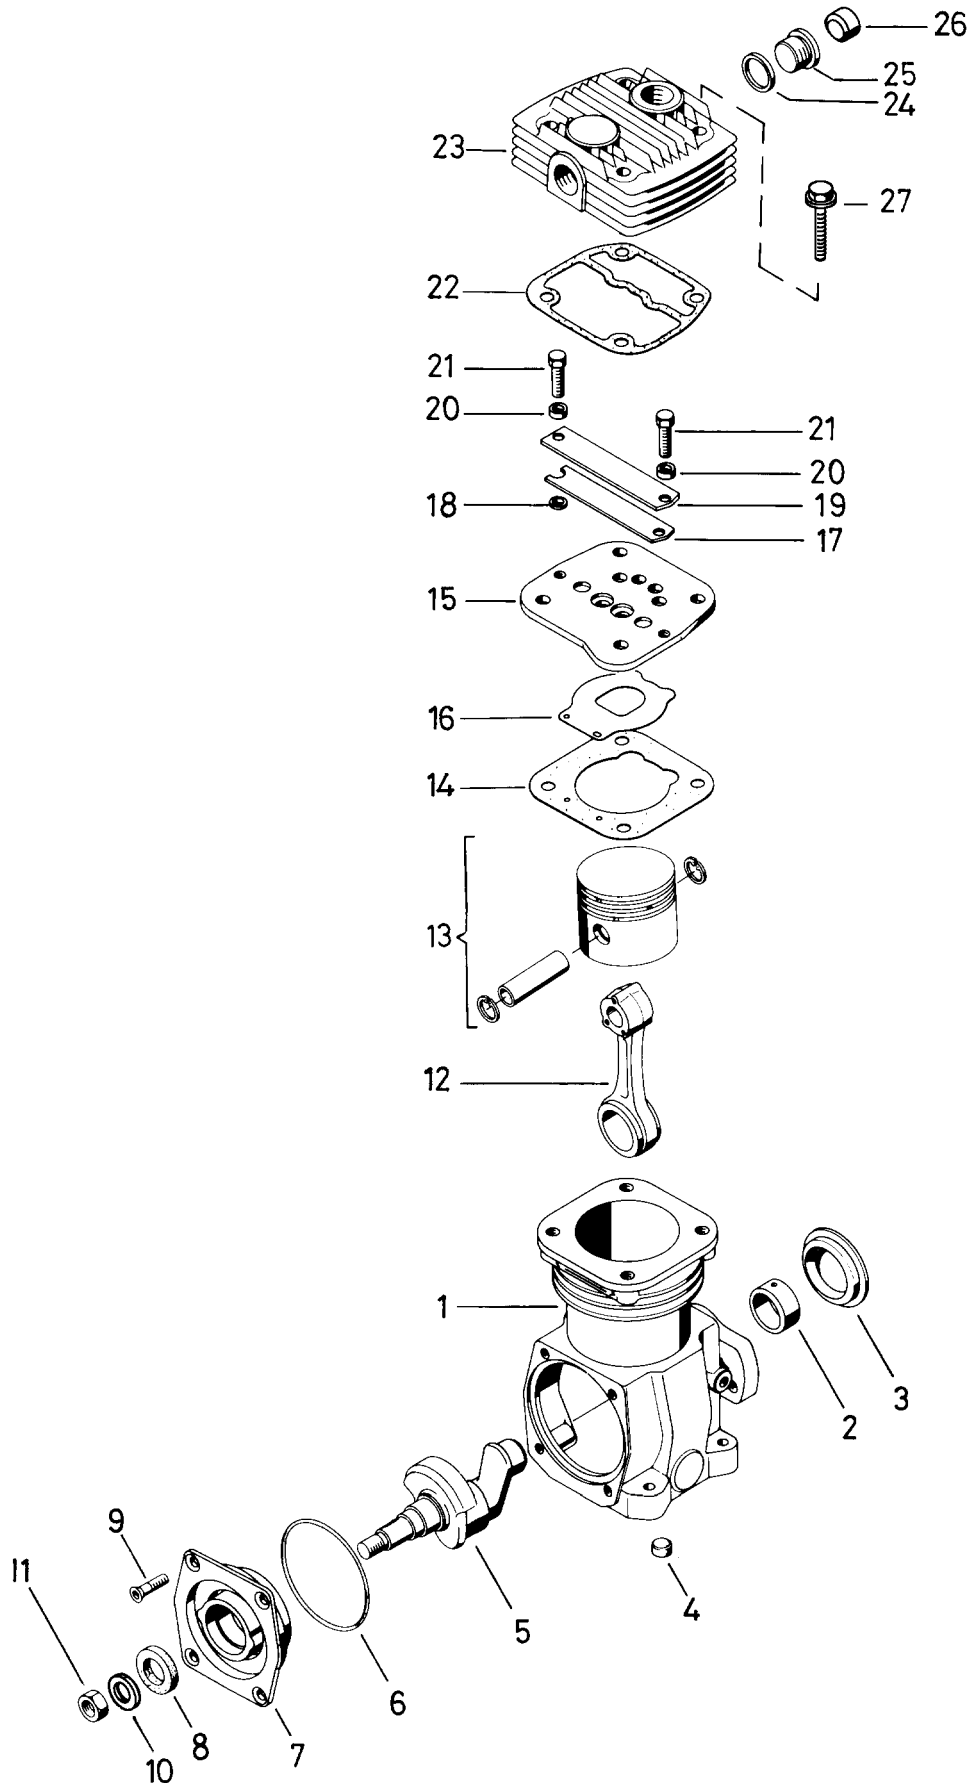

Einzylinder-Kompressor

411 140

Single cylinder air compressor

Einzyylinder-Kompressor

411 140

Single cylinder air compressor

a Zu verwenden nach Bedarf
a to be used as required as occasion demands.
(...) Teil nicht gezeichnet.
(...) Part not shown.

Benennung name of part	Position ref. no.	Bestellnummer part number	für alle Abwandlung- für all variation	Stückzahl je Abwandlung quantity per variation						Reparaturatz repair kit
				838	839	848	849			
EINZYLINDER-KOMPRESSOR		411 140 . . . 0								
Reparaturatz		411 140 002 2		x	x	x	x			002
Kurbelgehäuse, vollst.	1 + 2	-	1							
Buchse	2	411 141 205 4	1							
Kappe	3	895 072 300 4	1							
Verschlußdeckel A16 DIN 443-Zn	4	810 407 003 4	2							
Kurbelwelle	5	411 140 690 4	1							
O-Ring 88,0 x 3,0	6*	897 670 190 4	1							1
Lagerdeckel	7	411 140 662 2	1							
Radialdichtring A28 x 40 x 7 DIN 3760	8*	811 408 040 4	1							1
Senkschraube M8 x 16 DIN 965-4.8-Zn	9	-	4							
Scheibe A19 DIN 125-St50-Zn	10	-	1							
Sechskantmutter BM18 x 1,5 DIN 439-06-Zn	11	-	1							
Pleuelstange	12	411 140 731 4	1							
Kolben	13	411 141 623 2	1							
Dichtung	14*	897 316 995 2	1							1
Lamellenventil, vollst.	15. . .21	411 141 501 2	1							
Sauglamelle	16	411 041 051 4	1							
Drucklamelle	17	411 041 050 4	1							
Scheibe	18	-	1							
Druckventilfänger	19	-	1							
Buchse	20	-	2							
Sechskantschraube M6 x 15	21	-	2							
Dichtung	22*	897 316 996 4	1							1
Zylinderdeckel	23	411 141 650 4		1		1				
Zylinderdeckel	23	411 141 653 4			1		1			
Dichtring A26 x 32 DIN 7603-Al	24*	-			1		1			1
Verschlußschraube M26 x 1,5 DIN 908-Zn	25	-			1		1			
Verschlußdeckel B25 DIN 443-Zn	26	-		1		1				
Bundschraube M8 x 65 - 12.9-Zn	27	891 201 701 4	4							