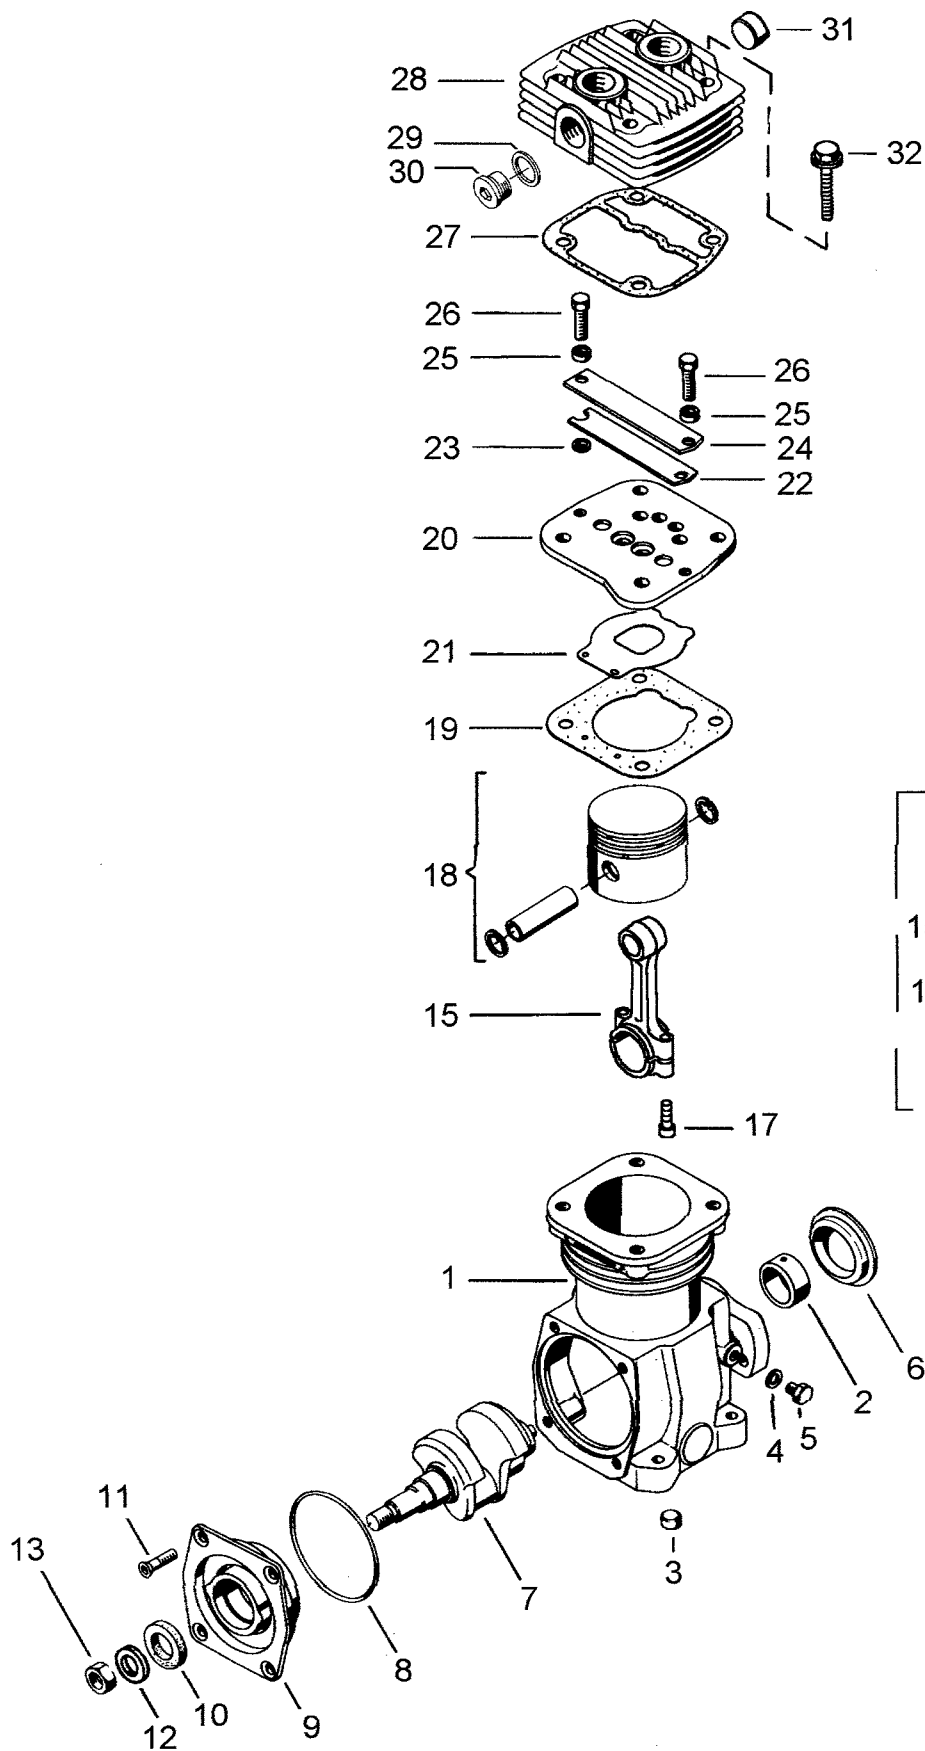

Compresseur d'air monocylindre

411 141

159 cm³

Ancienne version

WABCO

411 141 910 3 édition 04/2000
sous toute réserve de modifications

Compresseur d'air monocylindre

411 141

159 cm³

Désignation	n ° de repère	n ° de catalogue	pièces communes aux variantes	quantité par variante					jeu de réparation			
				800	802	805	835	845				
Compresseur d'air		411 141 ... 0										
Jeu de réparation		411 140 002 2		X	X	X	X	X	002			
Carter complet	1 + 2	-		1								
Carter complet	1 + 2	-			1		1	1				
Carter complet	1 + 2	-				1						
Bague	2	-	1									
Bouchon cuvette	3	810 407 003 4	2									
Joint	4	NTS				1			1			
Bouchon	5	-				1						
Couvercle arrière	6	-	1									
Vilebrequin	7	-	1									
Joint	8	NTS	1						1			
Flasque avant	9	-	1									
Joint	10	NTS	1						1			
Vis	11	-	4									
Rondelle	12	-			1	1	1	1				
Ecrou	13	-	1									
Demi-coussinet	14	411 042 341 4	2									
Bielle	15	-	1									
Rondelle	16	-	2									
Vis	17	-	2									
Piston complet	18	411 141 623 2	1									
Joint	19	NTS	1						1			
Boîte à clapets	20 à 26	411 141 501 2	1						1			
Joint de culasse	27	NTS	1						1			
Culasse	28	-		1	1	1						
Culasse	28	-					1					
Culasse	28	-						1				
Joint	29	NTS					1		1			
Bouchon	30	-					1					
Capsule	31	-					1	1				
Rondelle	32	-	4				1					
Vis	33	-	4									