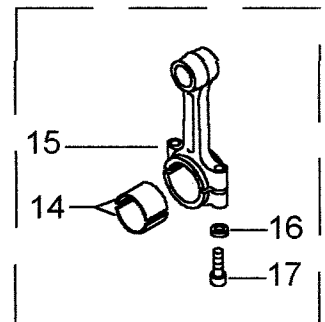

Compresseur d'air monocylindre

411 141

159 cm³

Ancienne version

WABCO

411 141 910 3 édition 04/2000
sous toute réserve de modifications

Compresseur d'air monocylindre

411 141

159 cm³

Désignation	n ° de repère	n ° de catalogue	pièces communes aux variantes	quantité par variante					jeu de réparation			
				800	802	805	835	845				
Compresseur d'air		411 141 ... 0										
Jeu de réparation		411 140 002 2		X	X	X	X	X	002			
Carter complet	1 + 2	-		1								
Carter complet	1 + 2	-			1		1	1				
Carter complet	1 + 2	-				1						
Bague	2	-	1									
Bouchon cuvette	3	810 407 003 4	2									
Joint	4	NTS				1			1			
Bouchon	5	-				1						
Couvercle arrière	6	-	1									
Vilebrequin	7	-	1									
Joint	8	NTS	1						1			
Flasque avant	9	-	1									
Joint	10	NTS	1						1			
Vis	11	-	4									
Rondelle	12	-			1	1	1	1				
Ecrou	13	-	1									
Demi-coussinet	14	411 042 341 4	2									
Bielle	15	-	1									
Rondelle	16	-	2									
Vis	17	-	2									
Piston complet	18	411 141 623 2	1									
Joint	19	NTS	1						1			
Boîte à clapets	20 à 26	411 141 501 2	1						1			
Joint de culasse	27	NTS	1						1			
Culasse	28	-		1	1	1						
Culasse	28	-					1					
Culasse	28	-						1				
Joint	29	NTS					1		1			
Bouchon	30	-					1					
Capsule	31	-					1	1				
Rondelle	32	-	4				1					
Vis	33	-	4									