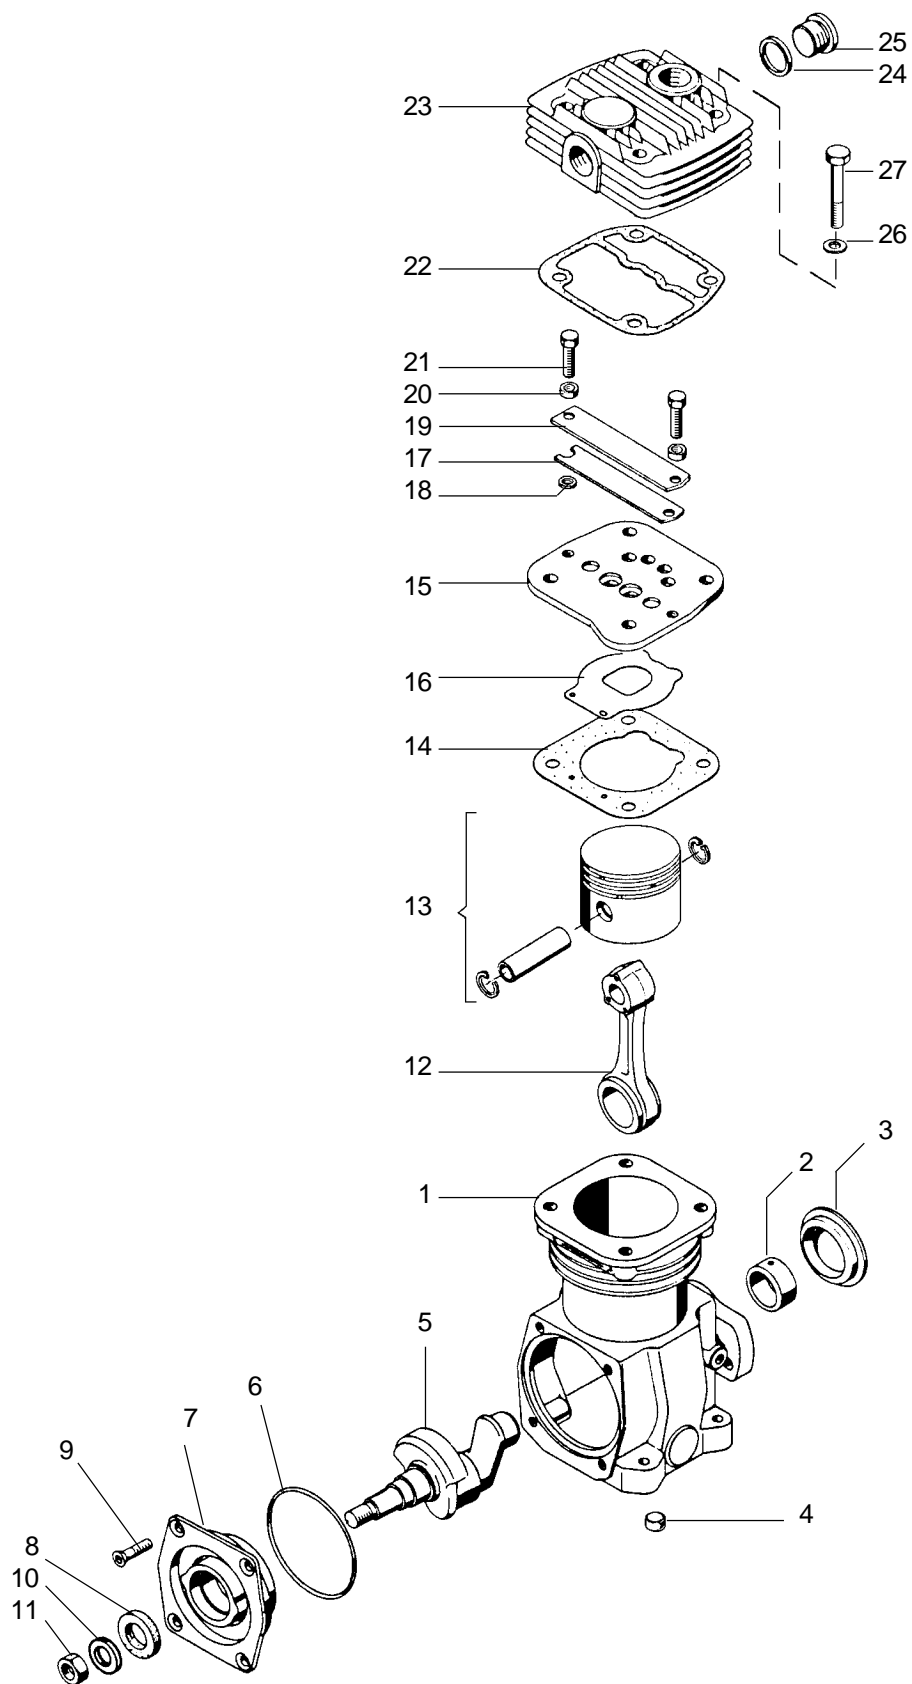

Compresseur d'air monocylindre

411 140

106 cm³

WABCO

411 140 910 3 édition 04/2000
sous toute réserve de modifications

Compresseur d'air monocylindre

411 140

106 cm³

Désignation	n ° de repère	n ° de catalogue	pièces communes aux variantes	quantité par variante					jeu de réparation			
				840	845 847	846	910	930				
Compresseur d'air		411 140 ... 0										
Jeu de réparation		411 140 002 2		X	X	X	X	X	002			
Carter complet	1 + 2	-		1								
Carter complet	1 + 2	-			1	1						
Carter complet	1 + 2	-					1	1				
Bague	2	411 141 205 4	1									
Couvercle arrière	3	-		1	1	1		1				
Bouchon cuvette	4	810 407 003 4	2									
Vilebrequin	5	-	1									
Joint	6	NTS	1						1			
Flasque avant	7	411 140 662 2	1									
Joint	8	NTS	1						1			
Vis	9	-	4									
Rondelle	10	-			1	1						
Ecrou	11	-	1									
Bielle	12	-	1									
Piston complet	13	411 141 623 2	1									
Joint	14	NTS	1						1			
Boîte à clapets	15 à 21	411 141 501 2	1									
Joint de culasse	22	897 316 996 4	1						1			
Culasse	23	-		1		1						
Culasse	23	-			1		1	1				
Joint	24	NTS					1	1	1			
Bouchon	25	-			1							
Bouchon	25	-					1	1				
Rondelle	26	-	4									
Vis	27	-	4									