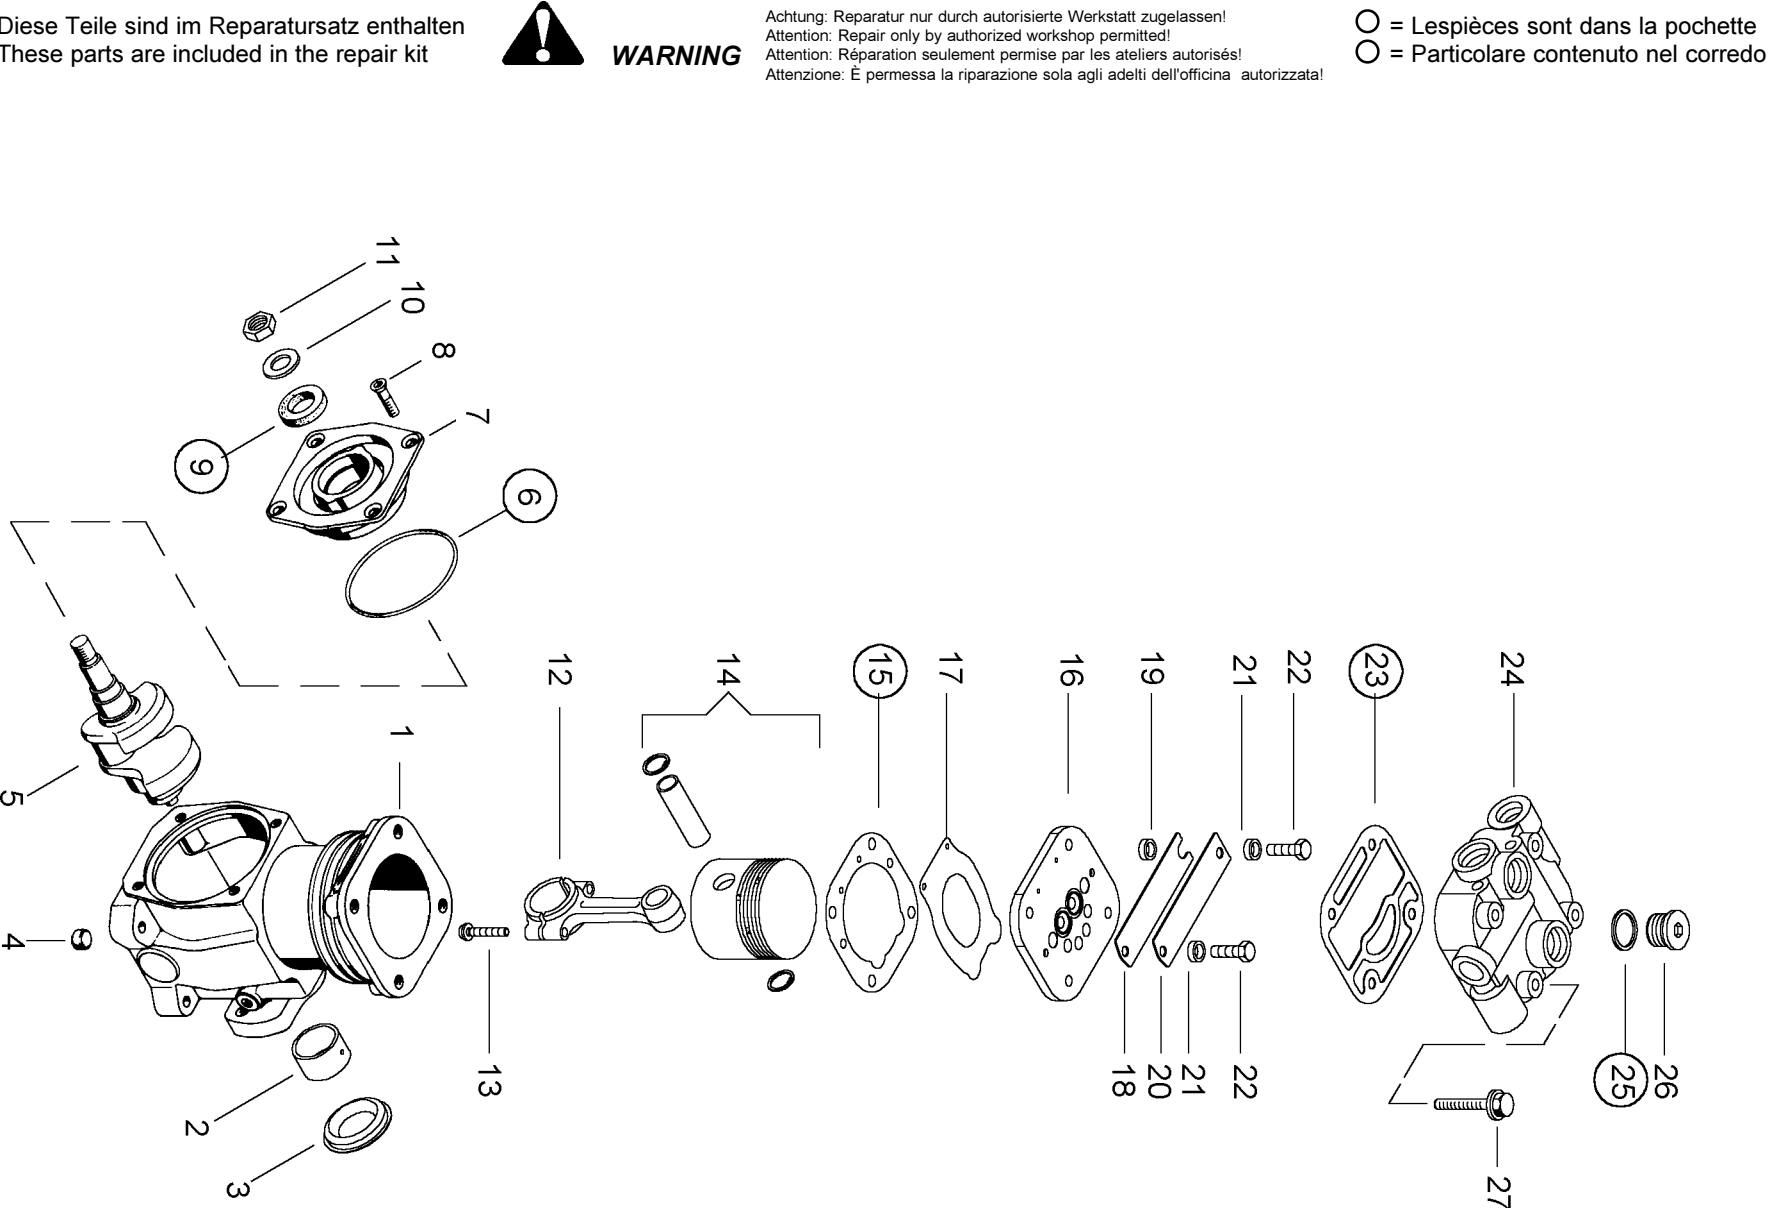

Reparatursatz ♦ Jeu de réparation Repair kit ♦ Corredo di riparazione

411 140 003 2

für Geräte:
for devices:
pour appareils:
per apparecchi:

411 141 550 0

- = Diese Teile sind im Reparatursatz enthalten
- = These parts are included in the repair kit