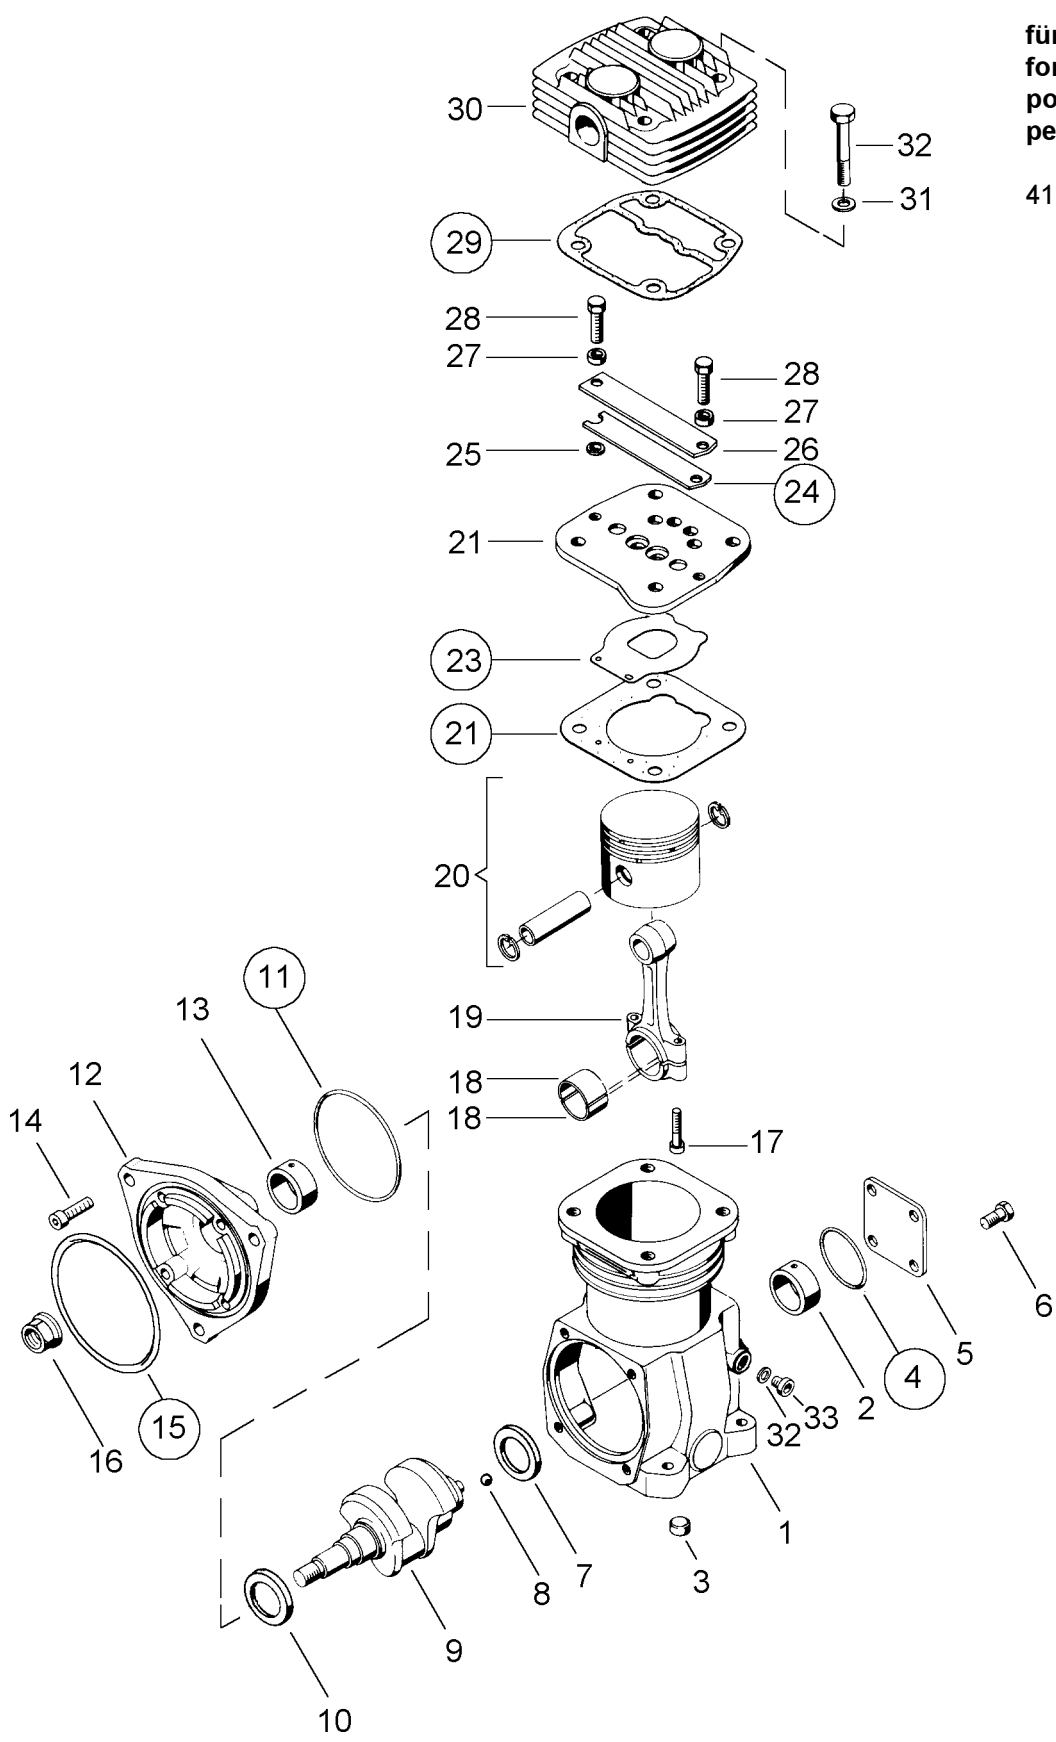

Reparatursatz ♦ Jeu de réparation Repair kit ♦ Corredo di riparazione

411 144 002 2

- = Les pièces sont dans la pochette
- = Particolare contenuto nel corredo

Achtung: Reparatur nur durch autorisierte Werkstatt zugelassen!
Attention: Repair only by authorized workshop permitted!
Attenzione: Riparazione solo agli atelier autorizzati!

- = Diese Teile sind im Reparatursatz enthalten
- = These parts are included in the repair kit

für Geräte:
for devices:
pour appareils:
per apparecchi:

411 144 000 0
001
002
003

Änderungen bleiben vorbehalten © Copyright: WABCO Fahrzeugbremsen, Hannover.
Nachdruck - auch auszugsweise - nur mit unserer Genehmigung.
The right of amendment is reserved © copyright: WABCO Fahrzeugbremsen, Hannover.
No part of this publication may be reproduced without our prior permission.
Sous toute réserve de modifications © copyright: WABCO Fahrzeugbremsen, Hannover.
Toute reproduction interdite sans autorisation préalable.
Con riserva di eventuali modifiche © copyright: WABCO Fahrzeugbremsen, Hannover.
Questa pubblicazione non può essere riprodotta, senza la nostra.