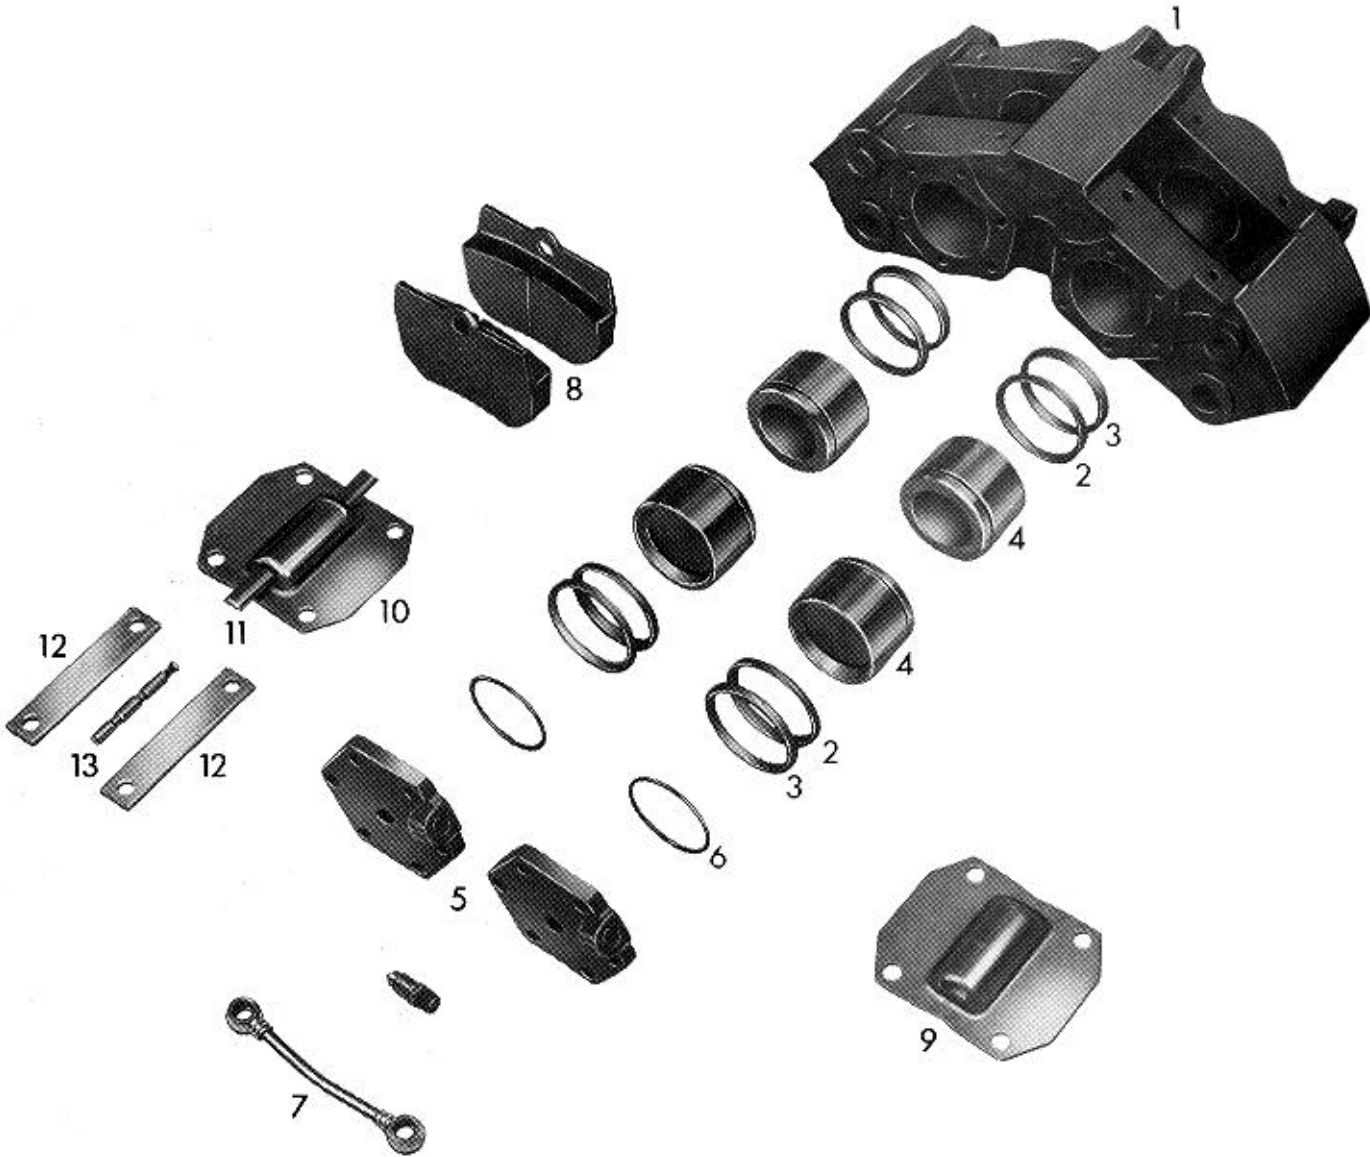

WABCO

Ersatzteilliste/Spare parts list/Liste pièces de rechange
Bildtafel/Picture/Planche
Ersatz für/Replacement for/Rechange

Nr. 40 485 124/125
B 202
Nr. 12.07.1988

WABCO

Bremsen-/Brake-/Frein-Type 485 F-Ö

Datum/date 01.03.1996

Pos. Nr.	Benennung	Nummer Number Nr. Repère	Stück/Bremse Qty./Brake Nbr. de pièce par frein	Designation	Désignation	Bemerkung Comment Observation
	Bremse Bremse	40 485 124 40 485 125		brake brake	frein frein	zweikreisig zweikreisig
5	Deckel Schraube Federring Entlüfterventil	13 230 055 13 730 075 18 425 004 16 200 077	2 12 12 4	cover screw springring bleeding valve	couvercle vis rondelle élastique purgeur	m.Anschlußgewinde A 10 DIN 127
6	Dichtring	17 721 136	2	sealing ring	anneau d'étanchéité	OR 90 x 3
7	Ölrohr	12 627 056	2	pipe line	conduite d'huile	
8	Bremsbelagträger mit Belag Bremsbelagträger mit Belag	12 182 083 12 182 082	3 1	brake pad brake pad	patin patin	elektr. Verschleißanzeige
	Verschleißsonde Abdeckblech	13 480 056 13 105 014	1 1	wear indicator probe dust plate	termoim d'usure tôle de recouvrement	
9	Deckel Sechskantschraube	12 230 002 17 429 105	2 4	cover hexagon screw	couvercle vis à tête hexagonale	M 8 x 12
	Reparatursatz Kolben	12 999 162	2	repair set of piston	pochette de réparation du piston	
4	Kolben		4	piston	piston	
	Reparatursatz Dichtungen	12 999 076	2	repair set of seal	pochette de réparation du joint	
2	Schutzkappe		4	boot	capuchon de protection	
3	Dichtung		4	sealing ring	anneau d'étanchéité	
6	Dichtring		2	dealinf ring	anneau d'étanchéité	OR 90 x 3