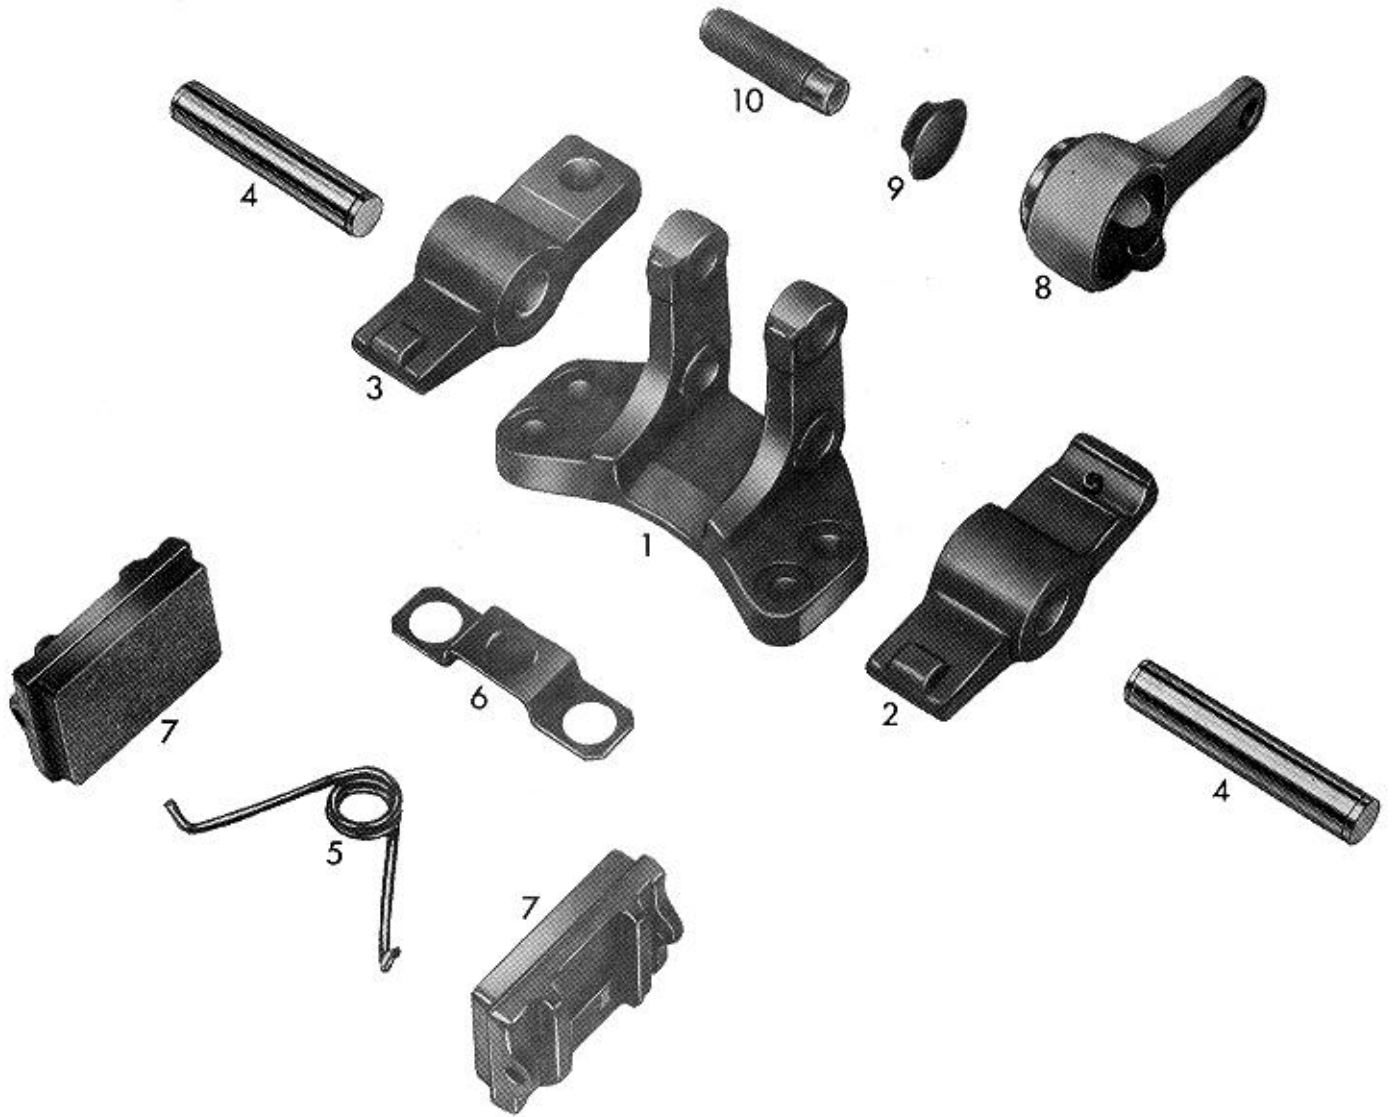

WABCO

Ersatzteilliste/Spare parts list/Liste pièces de rechange
 Bildtafel/Picture/Planche
 Ersatz für/Replacement for/Rechange

Nr. 40 012 047
 B 200
 Nr. -

WABCO

Bremsen-/Brake-/Frein-Type

120 T-G

Datum/date

07. 04. 1993

Pos. Nr.	Benennung	Nummer Number Nr. Repère	Stück/Bremse Qty./Brake Nbr. de pièce par frein	Designation	Désignation	Bemerkung Comment Observation
	Bremse	40 012 047		brake	frein	
1	Bremsenträger	13 174 058	1	brake spider	support de frein	
2	Hebel	12 402 011	1	lever	levier	
3	Hebel	12 402 010	1	lever	levier	
4	Bolzen	13 151 166	2	bolt	goujon	
5	Schenkelfeder	13 303 013	2	leg spring	ressort à branches	
6	Sicherungsblech	13 731 024	2	lock plate	tôle d'arrêt	
	Sicherungsring	18 457 005	4	lock ring	bague de blocage	20 x 1,2 DIN 471
	Scheibe	13 729 116	4	washer	rondelle	
7	Bremsbelagträger mit Belag	12 182 074	2	brake pad	patin	asbestfrei
8	Spreizvorrichtung	12 739 089	1	expander unit	dispositif d'écartement	
9	Dichtung	13 227 058	1	seal	joint	
10	Schraube	13 730 080	1	screw	vis	
	Sechskantmutter	18 442 005	1	hexagon nut	boulon à six pans	M 20 x 1,5 DIN 936