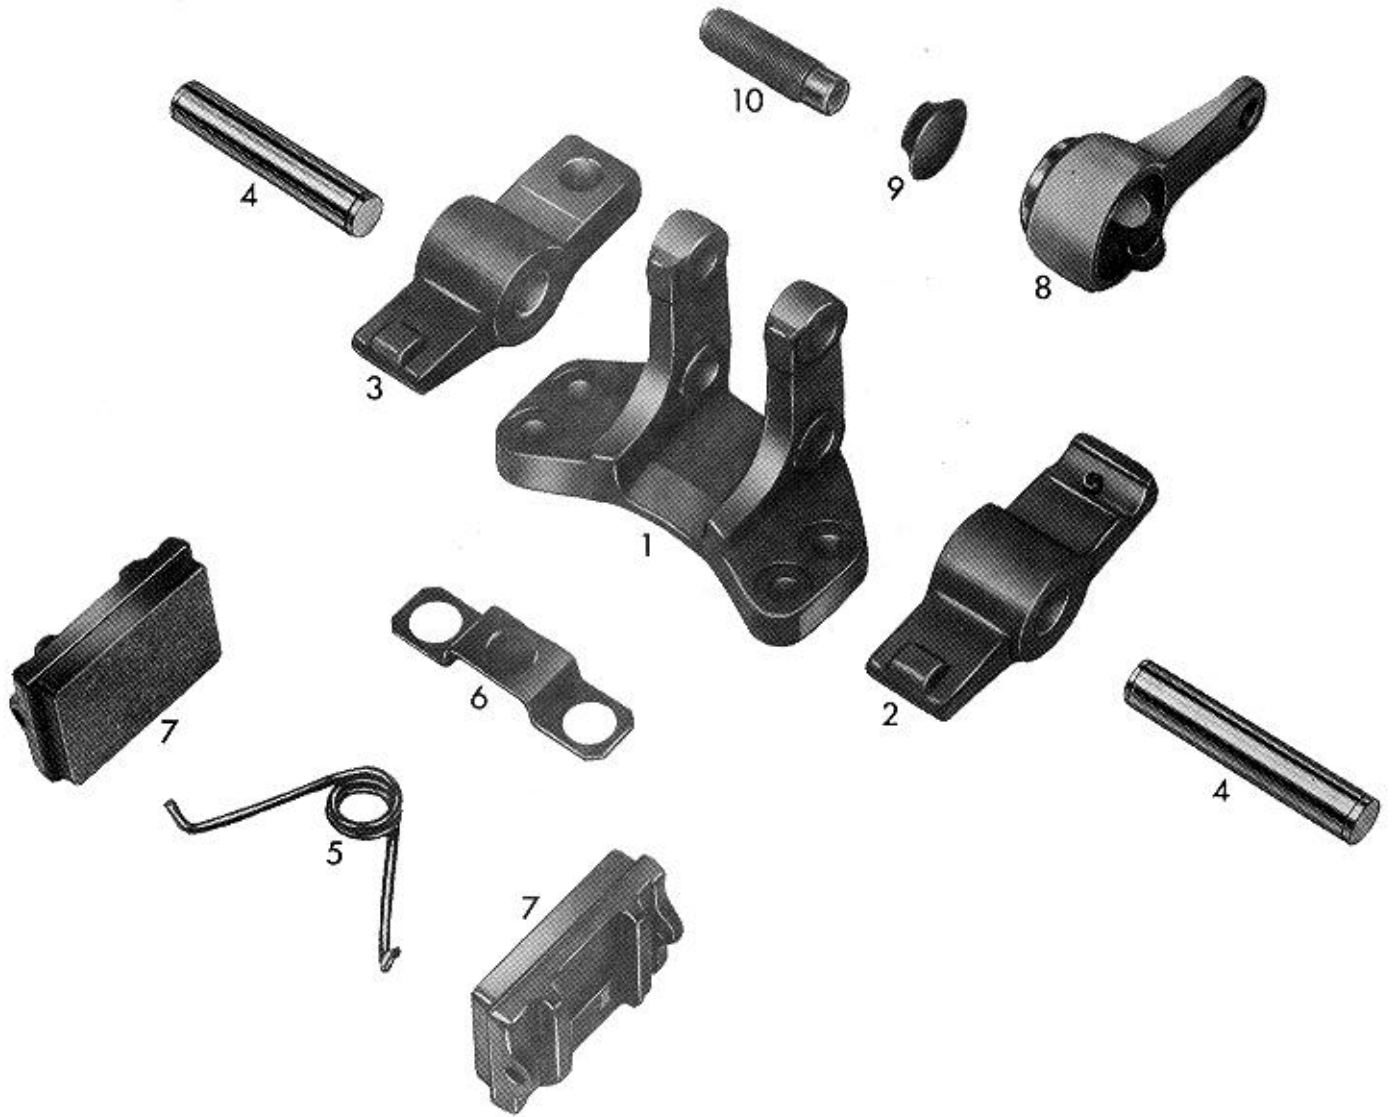

# WABCO

**Ersatzteilliste/Spare parts list/Liste pièces de rechange**  
**Bildtafel/Picture/Planche**  
**Ersatz für/Replacement for/Rechange**

**Nr.** 40 012 041  
**B** 200  
**Nr.** Ausgabe vom 15. 08. 1990

**WABCO**

**Bremsen-/Brake-/Frein-Type** 120 T – G

**Datum/date** 23. 09. 1998

Pos. Nr.	Benennung	Nummer Number Nr. Repère	Stück/Bremse Qty./Brake Nbr. de pièce par frein	Designation	Désignation	Bemerkung Comment Observation
	Bremse	40 012 041		brake	frein	
1	Bremsenträger	13 174 058	1	brake spider	support de frein	
2	Hebel	12 402 011	1	lever	levier	
3	Hebel	12 402 010	1	lever	levier	
4	Bolzen	13 151 166	2	bolt	goujon	
5	Schenkelfeder	13 303 013	2	leg spring	ressort à branches	
6	Sicherungsblech	13 731 024	2	lock plate	tôle d'arrêt	
	Sicherungsring	18 457 005	4	lock ring	bague de blocage	20 x 1,2 DIN 471
	Scheibe	13 729 116	4	washer	rondelle	
7	Bremsbelagträger mit Belag	12 182 078	2	brake pad	patin	
8	Spreizvorrichtung	12 739 009	1	expander unit	dispositif d'écartement	
9	Dichtung	13 227 058	1	seal	joint	
10	Schraube	13 730 080	1	screw	vis	
	Sechskantmutter	18 442 005	1	hexagon nut	boulon à six pans	M 20 x 1,5 DIN 936