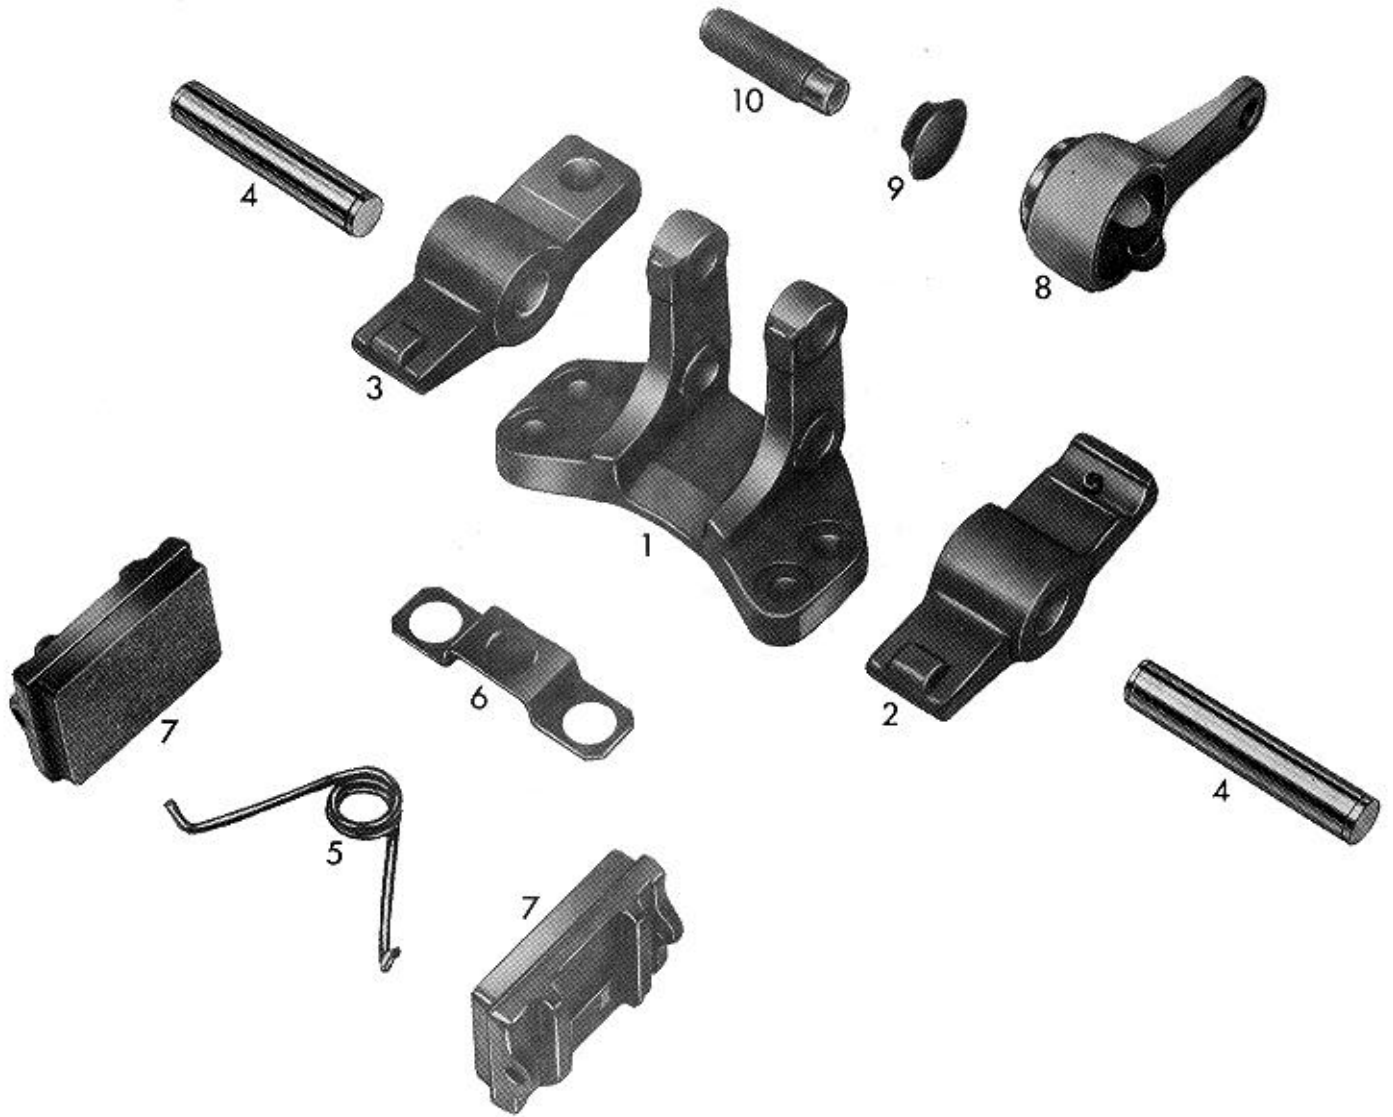

# WABCO

**Ersatzteilliste/Spare parts list/Liste pièces de rechange**  
**Bildtafel/Picture/Planche**  
**Ersatz für/Replacement for/Rechange**

**Nr.** 40 012 034  
**B** 200  
**Nr.** -

**WABCO**

**Bremsen-/Brake-/Frein-Type** 120 T-G

**Datum/date** 20.02.03

Pos. Nr.	Benennung	Nummer Number Nr. Repère	Stück/Bremse Qty./Brake Nbr. de pièce par frein	Designation	Désignation	Bemerkung Comment Observation
	Bremse	40 012 034		brake	frein	
1	Bremsenträger	13 174 058	1	brake spider	support de frein	
2	Hebel	12 402 011	1	lever	levier	
3	Hebel	12 402 010	1	lever	levier	
4	Bolzen	13 151 166	2	bolt	goujon	
5	Schenkelfeder	13 303 013	2	leg spring	ressort à branches	
6	Sicherungsblech Sicherungsring Scheibe	13 731 024 18 457 005 13 729 116	2 4 4	lock plate lock ring washer	tôle d'arrêt bague de blocage rondelle	20 x 1,2 DIN 471
7	Bremsbelagträger mit Belag	12 182 074	2	brake pad	patin	asbestfrei
8	Spreizvorrichtung	12 739 023	1	expander unit	dispositif d'écartement	
9	Dichtung	13 227 058	1	seal	joint	
10	Schraube Sechskantmutter	13 730 080 18 442 005	1 1	screw hexagon nut	vis boulon à six pans	M 20 x 1,5 DIN 936