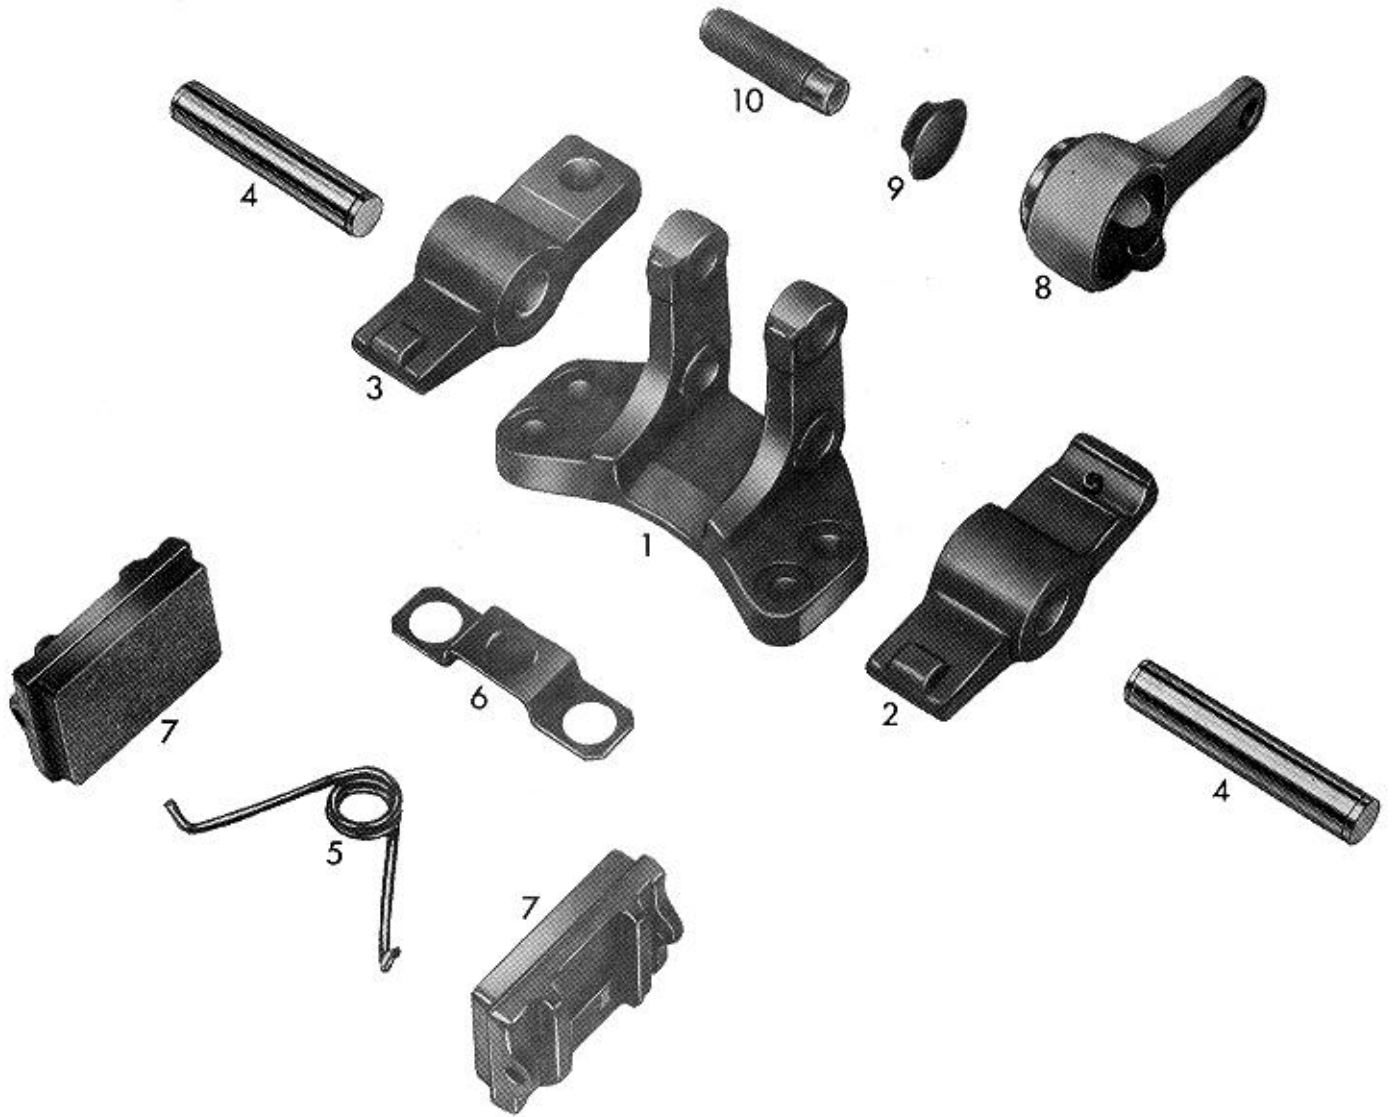

WABCO

Ersatzteilliste/Spare parts list/Liste pièces de rechange
Bildtafel/Picture/Planche
Ersatz für/Replacement for/Rechange

Nr. 40 012 032
B 200
Nr.

WABCO

Bremsen-/Brake-/Frein-Type 120 T – G

Datum/date 10.05.2004

Pos. Nr.	Benennung	Nummer Number Nr. Repère	Stück/Bremse Qty./Brake Nbr. de pièce par frein	Designation	Désignation	Bemerkung Comment Observation
	Bremse	40 012 032		brake	frein	
1	Bremsenträger	13 174 058	1	brake spider	support de frein	
2	Hebel	12 402 011	1	lever	levier	
3	Hebel	12 402 010	1	lever	levier	
4	Bolzen	13 151 166	2	bolt	goujon	
5	Schenkelfeder	13 303 013	2	leg spring	ressort à branches	
6	Sicherungsblech	13 731 024	2	lock plate	tôle d'arrêt	
	Sicherungsring	18 457 005	4	lock ring	bague de blocage	20 x 1,2 DIN 471
	Scheibe	13 729 116	4	washer	rondelle	
7	Bremsbelagträger mit Belag	12 182 074	2	brake pad	patin	
8	Spreizvorrichtung	12 739 014	1	expander unit	dispositif d'écartement	
9	Dichtung	13 227 058	1	seal	joint	
10	Schraube	13 730 080	1	screw	vis	
	Sechskantmutter	18 442 005	1	hexagon nut	boulon à six pans	M 20 x 1,5 DIN 936