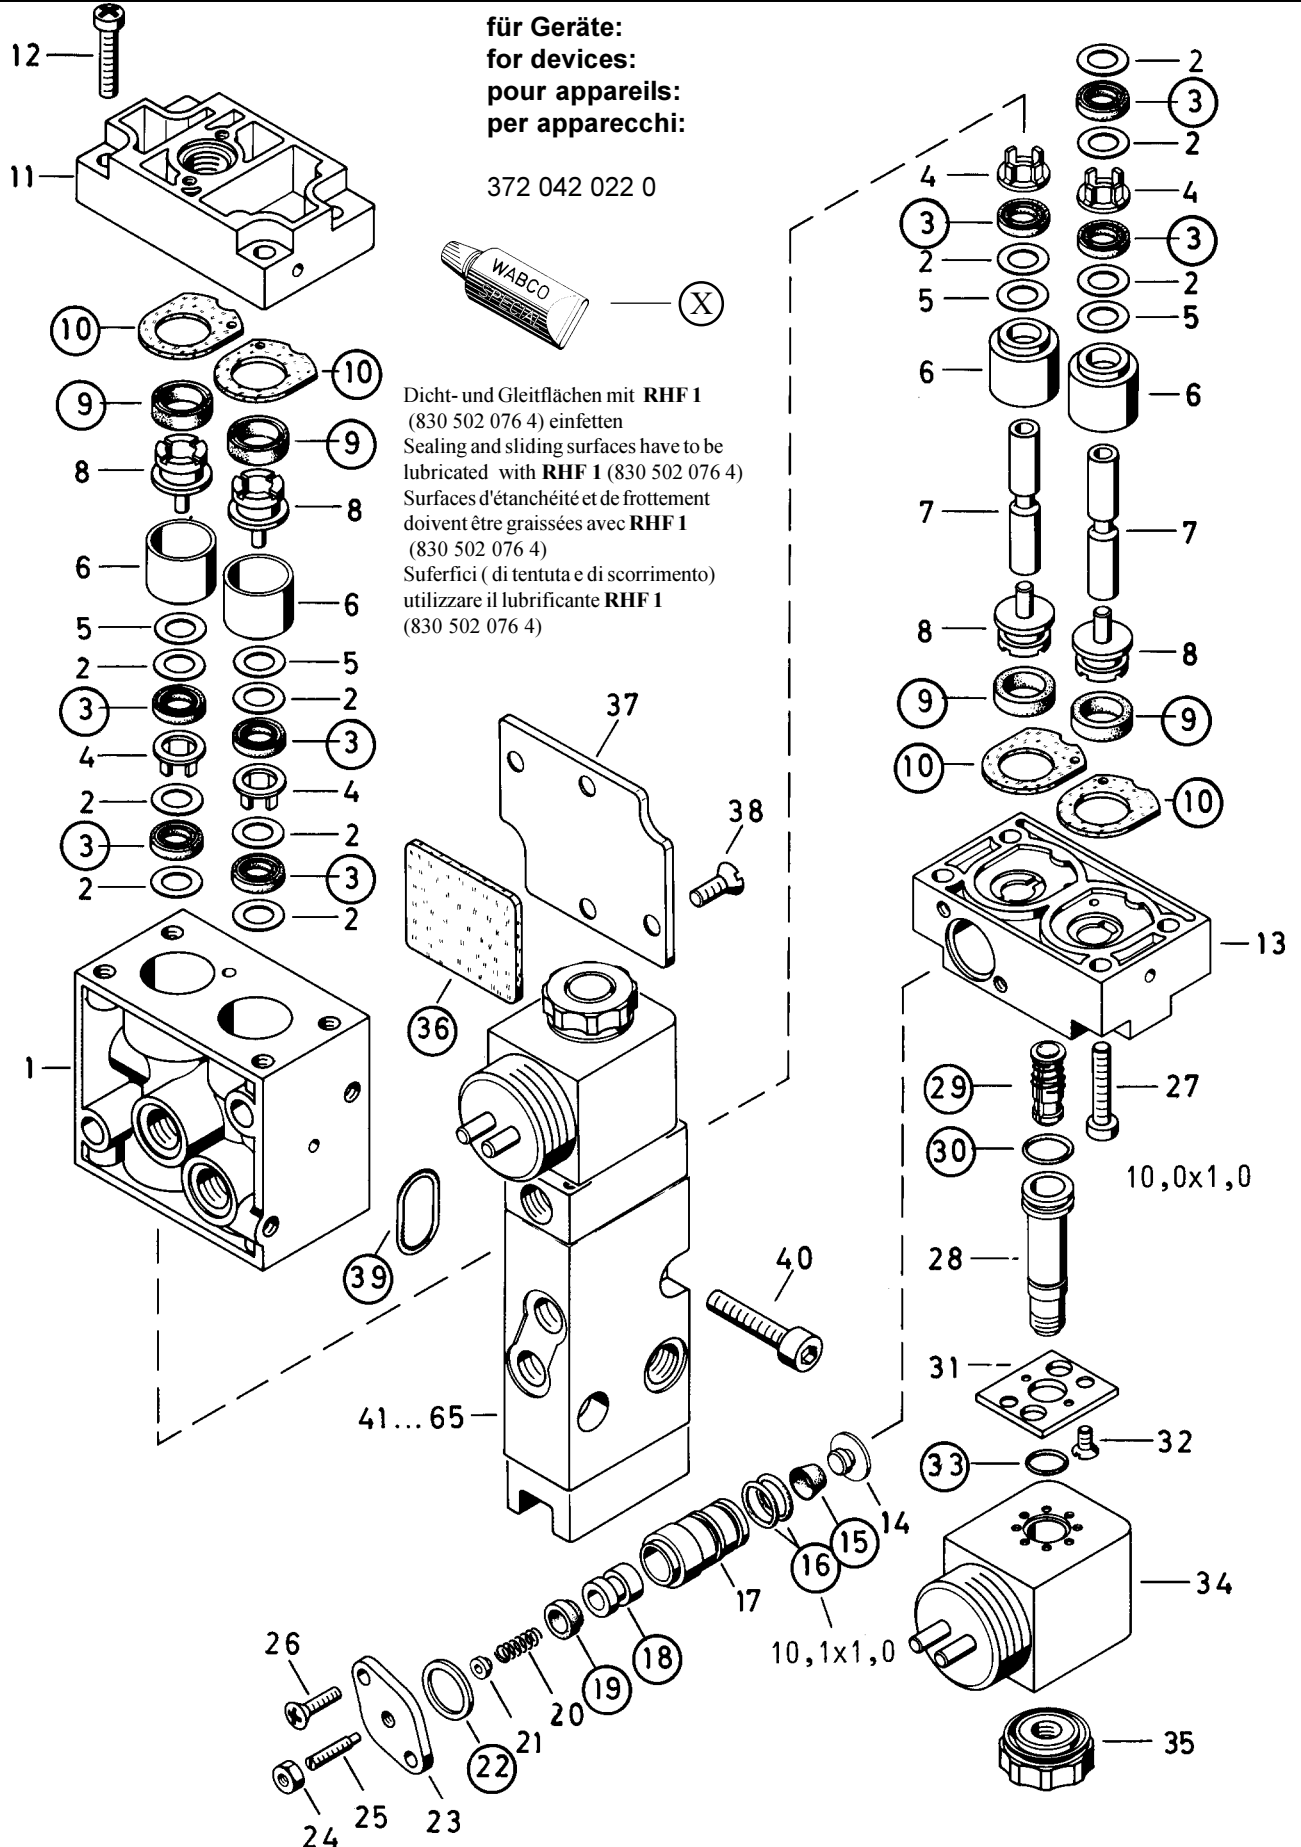

Reparatursatz ♦ Jeu de réparation Repair kit ♦ Corredo di riparazione

372 042 000 2

○ = Lespièces sont dans la pochette
○ = Particolare contenuto nel corredo

○ = Diese Teile sind im Reparatursatz enthalten
○ = These parts are included in the repair kit

für Geräte:
for devices:
pour appareils:
per apparecchi:

372 042 022 0

Dicht- und Gleitflächen mit RHF 1 (830 502 076 4) einfetten
Sealing and sliding surfaces have to be lubricated with RHF 1 (830 502 076 4)
Surfaces d'étanchéité et de frottement doivent être graissées avec RHF 1 (830 502 076 4)
Suferfici (di tentuta e di scorrimento) utilizzare il lubrificante RHF 1 (830 502 076 4)

Änderungen bleiben vorbehalten © Copyright: WABCO Fahrzeugbremsen, Hannover.
Nachdruck - auch auszugsweise - nur mit unserer Genehmigung.
The right of amendment is reserved © copyright: WABCO Fahrzeugbremsen, Hannover.
No part of this publication may be reproduced without our prior permission.
Sous toute réserve de modifications © copyright: WABCO Fahrzeugbremsen, Hannover.
Toute reproduction interdite sans autorisation préalable.
Con riserva di eventuali modifiche © copyright: WABCO Fahrzeugbremsen, Hannover.
Questa pubblicazione non può essere riprodotta, senza la nostra.

WABCO

826 100 388 3 Edition 03.94
Page 1/2