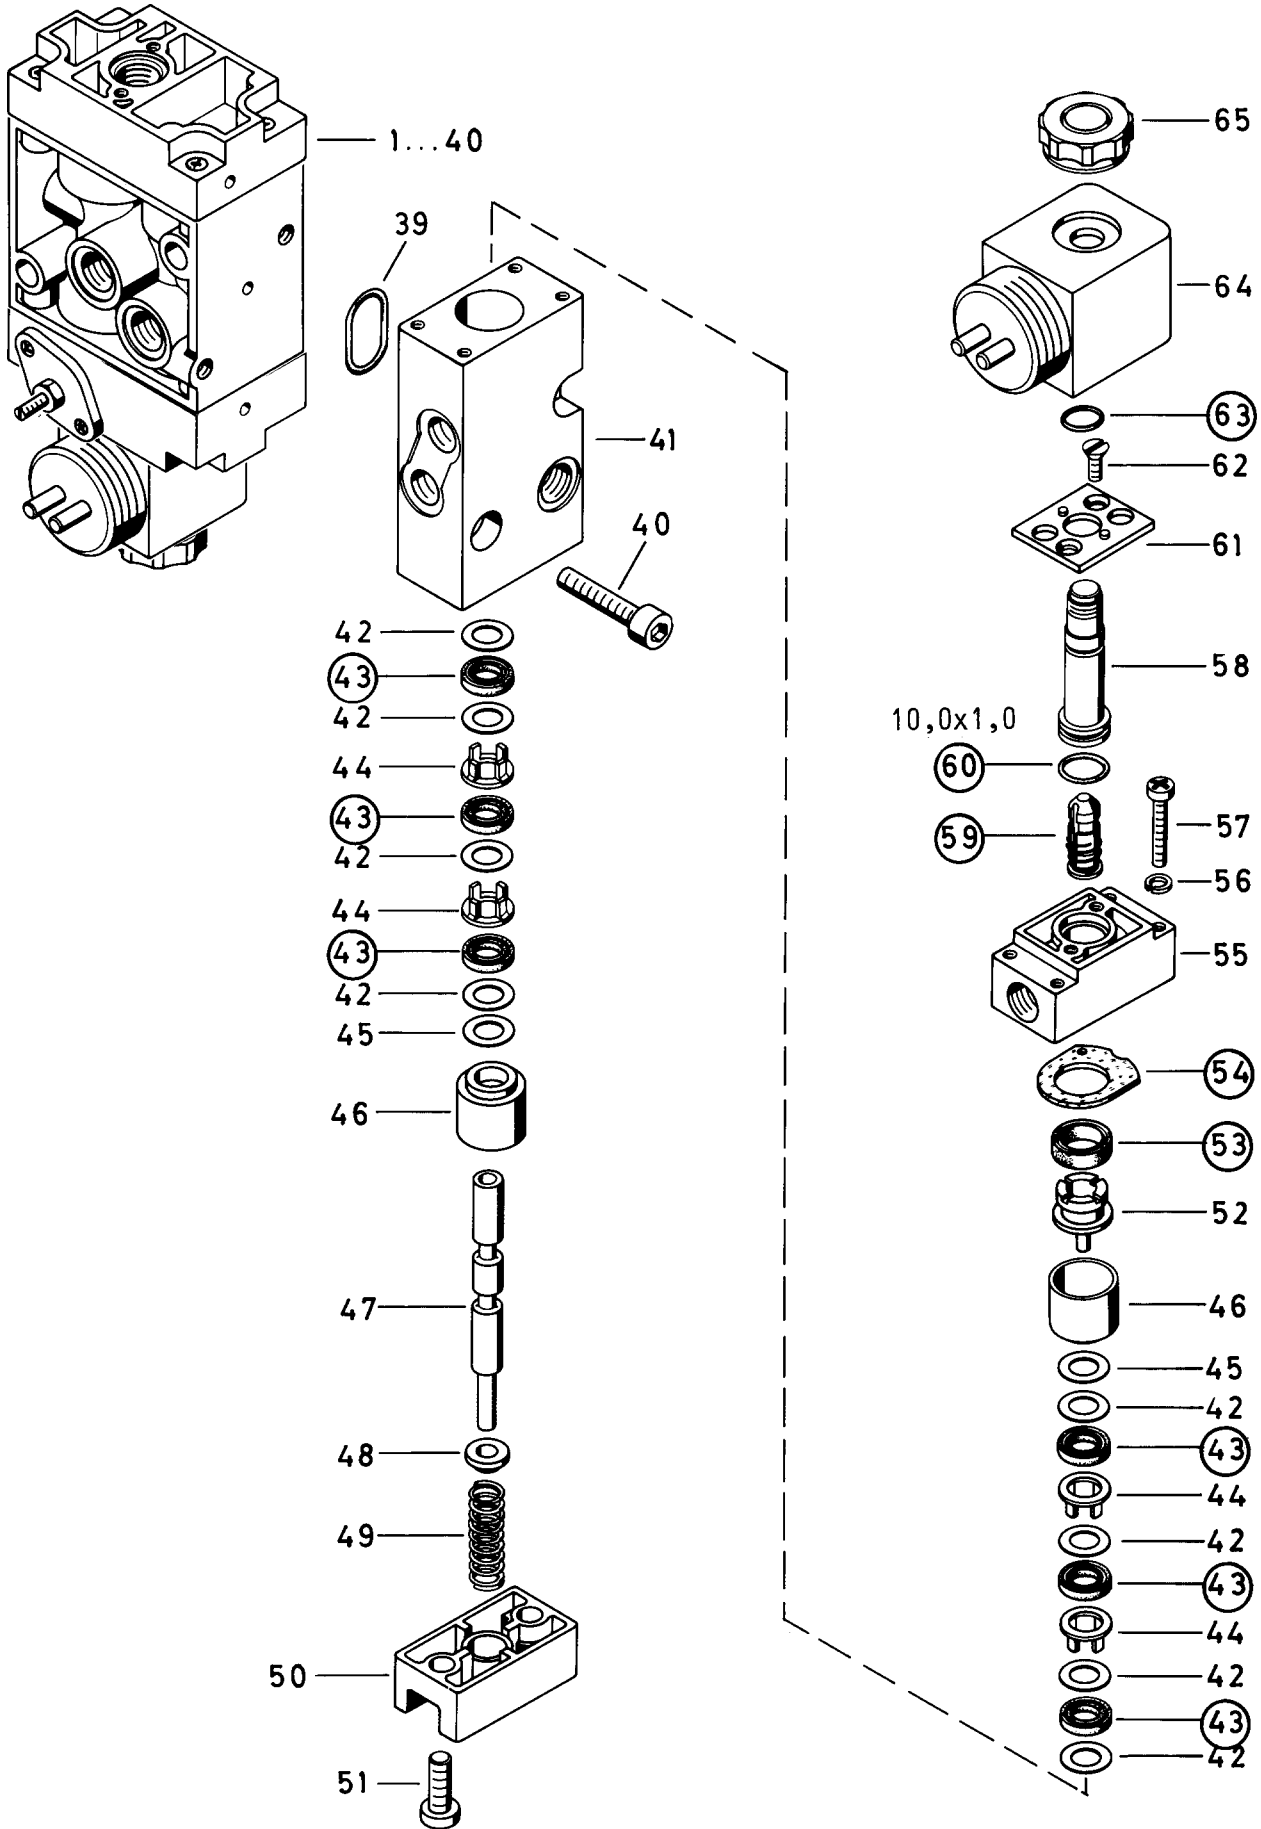

Reparatursatz ♦ Jeu de réparation Repair kit ♦ Corredo di riparazione

372 042 000 2

○ = Lespièces sont dans la pochette
○ = Particolare contenuto nel corredo

Achtung: Reparatur nur durch autorisierte Werkstatt zugelassen!
Attention: Repair only by authorized workshop permitted!
Attenzione: Riparazione solo per gli adetti dell'officina autorizzata!

○ = Diese Teile sind im Reparatursatz enthalten
○ = These parts are included in the repair kit