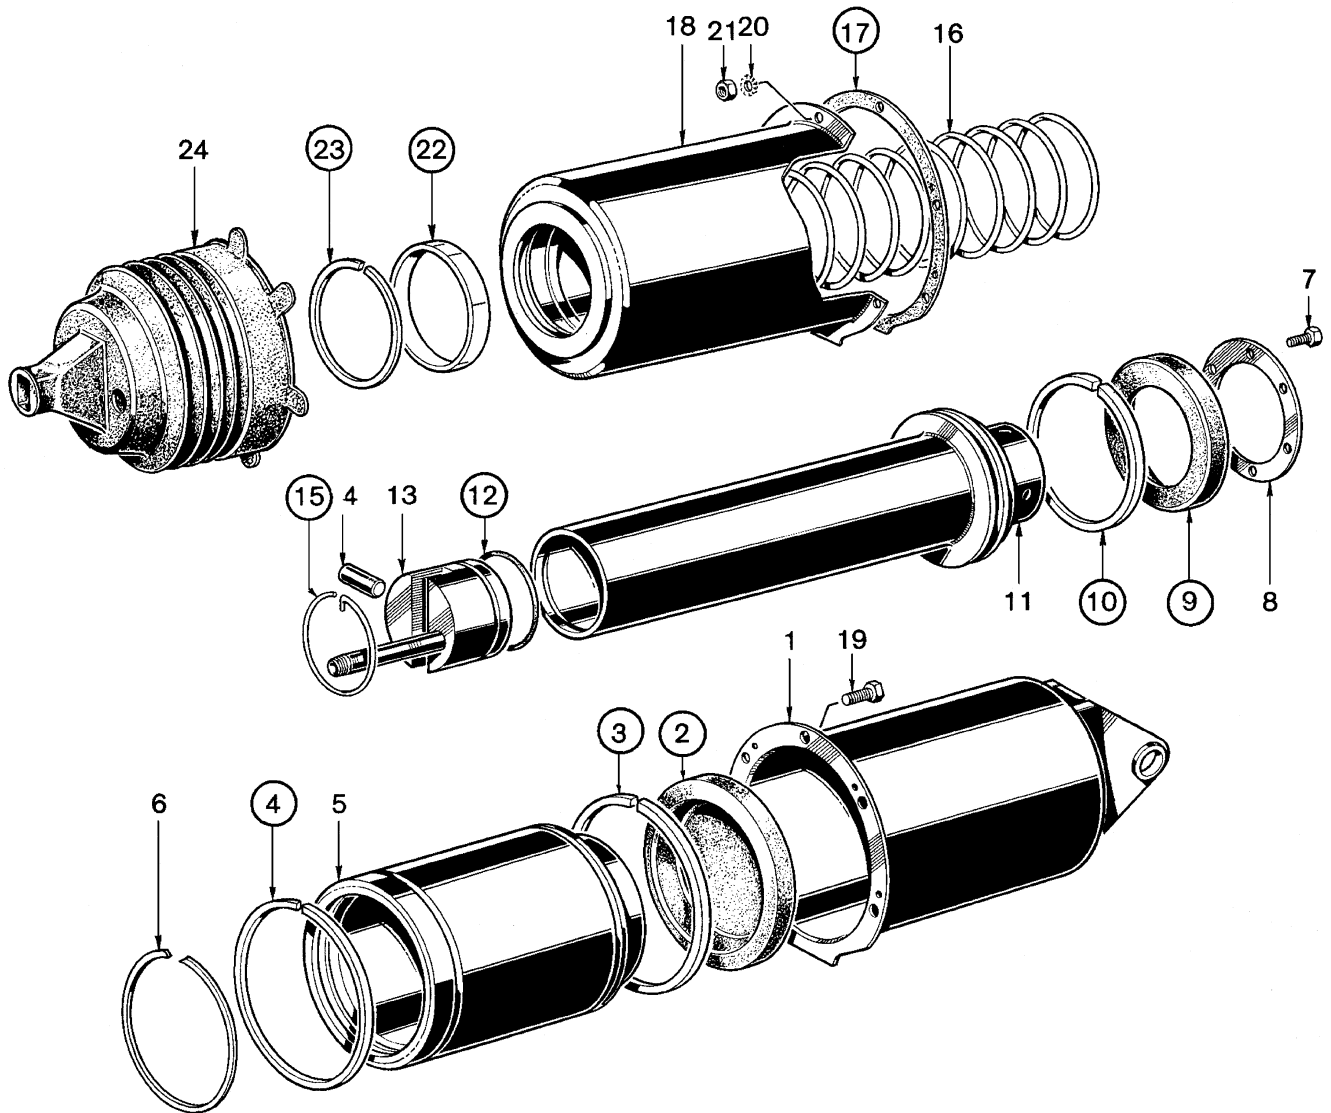

Repair kit ♦ Jeu de réparation ♦ Reparatursatz Corredo di riparazione ♦ Conjunto de reparación

163 207 000 8

○ = Les pièces sont dans la pochette
○ = Particolare contenuto nel corredo

for devices:
pour appareils:
für Geräte:
per apparecchi:
para aparatos:
155 438 ..0 8
For all versions
Pour toutes les variantes
Für alle Abwandlungen
Per tutte le varianti
Para todas las versiones

Attention: Repair only by authorized workshop permitted!
Attention: Réparation autorisée par les distributeurs agréés WABCO uniquement!
Achtung: Reparatur nur durch autorisierte Werkstattd zugelassen!
Attenzione: È permessa la riparazione solo agli adepti dell'officina autorizzata!
Atención: La reparación solo está permitida a talleres especializados.

○ = These parts are included in the repair kit
○ = Diese Teile sind im Reparatursatz enthalten
○ = Estas piezas están incluidas en el conj. de reparación

The right of amendment is reserved © copyright: WABCO
No part of this publication may be reproduced without our prior permission.
Sous toute réserve de modifications © copyright: WABCO
Toute reproduction interdite sans autorisation préalable.
Änderungen bleiben vorbehalten © Copyright: WABCO
Nachdruck - auch auszugsweise - nur mit unserer Genehmigung.
Con riserva di eventuali modifiche © copyright: WABCO
Questa pubblicazione non può essere riprodotta, senza la nostra.
Reservado el derecho de modificación © copyright: WABCO
Ninguna parte de esta publicación puede reproducirse sin el consentimiento previo.

WABCO Vehicle Control Systems
An American Standard Company

826 101 056 3 Edition 01. 2004