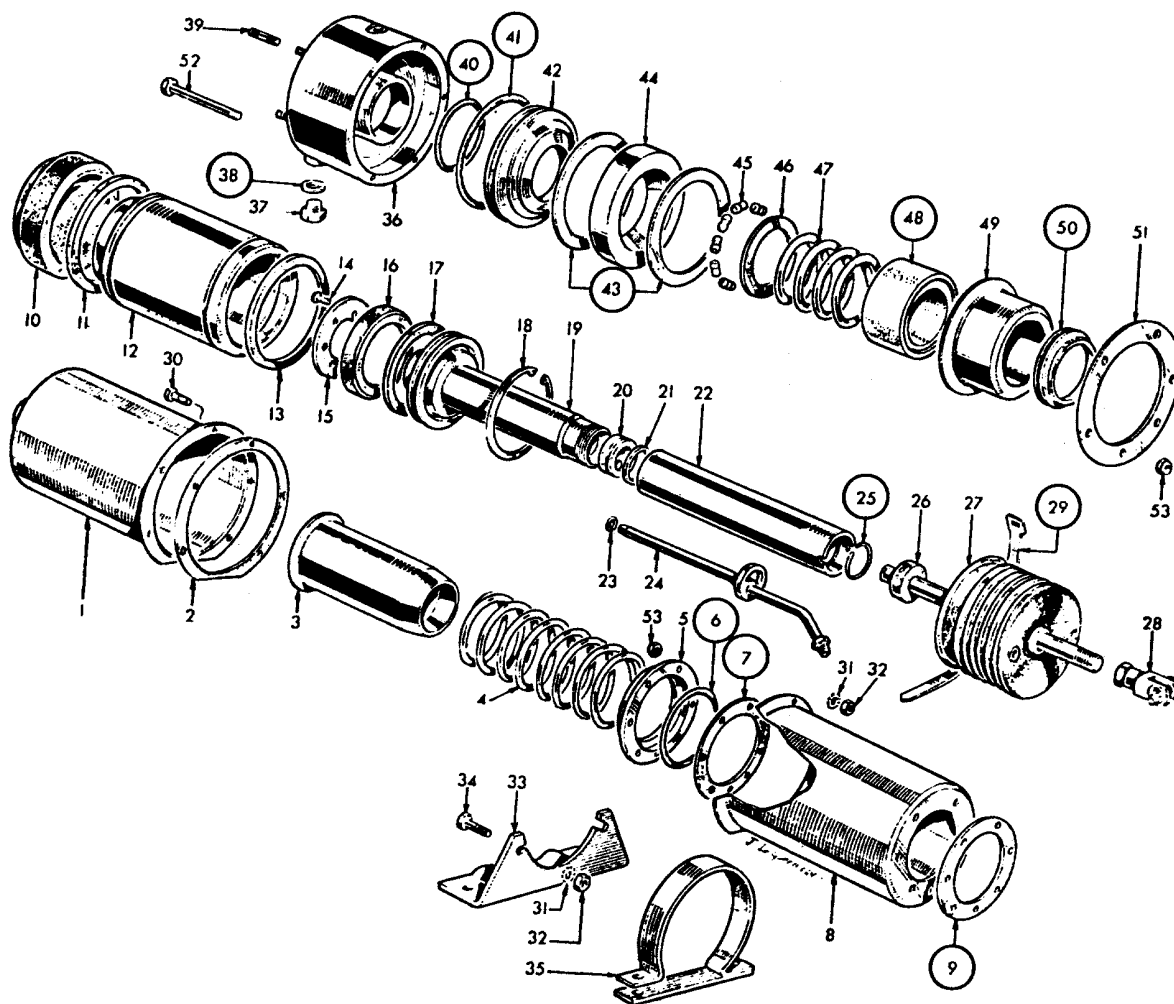

Repair kit · Corredo di riparazione

Les pièces ☐ sont dans la pochette
☐ Particolare contenuto nel corredo

für Geräte	158 870 .. 08
for devices	158 871 .. 08
pour appareils	158 968 .. 08
per apparecchi	163 407 .. 08
	163 408 .. 08
	164 128 .. 08
	721 314 .. 08
	722 206 .. 08
	722 207 .. 08

Für alle Abwandlungen vorher 1972 hergestellt
For all versions produced before 1972
Pour toutes les versions fabriquées avant 1972

Teile ☐ sind im Reparatursatz
☐ Parts are included in the repair kit

Änderungen bleiben vorbehalten
The right of amendment is reserved
Sous toute réserve de modifications
Con riserva di eventuali modifiche

WABCO