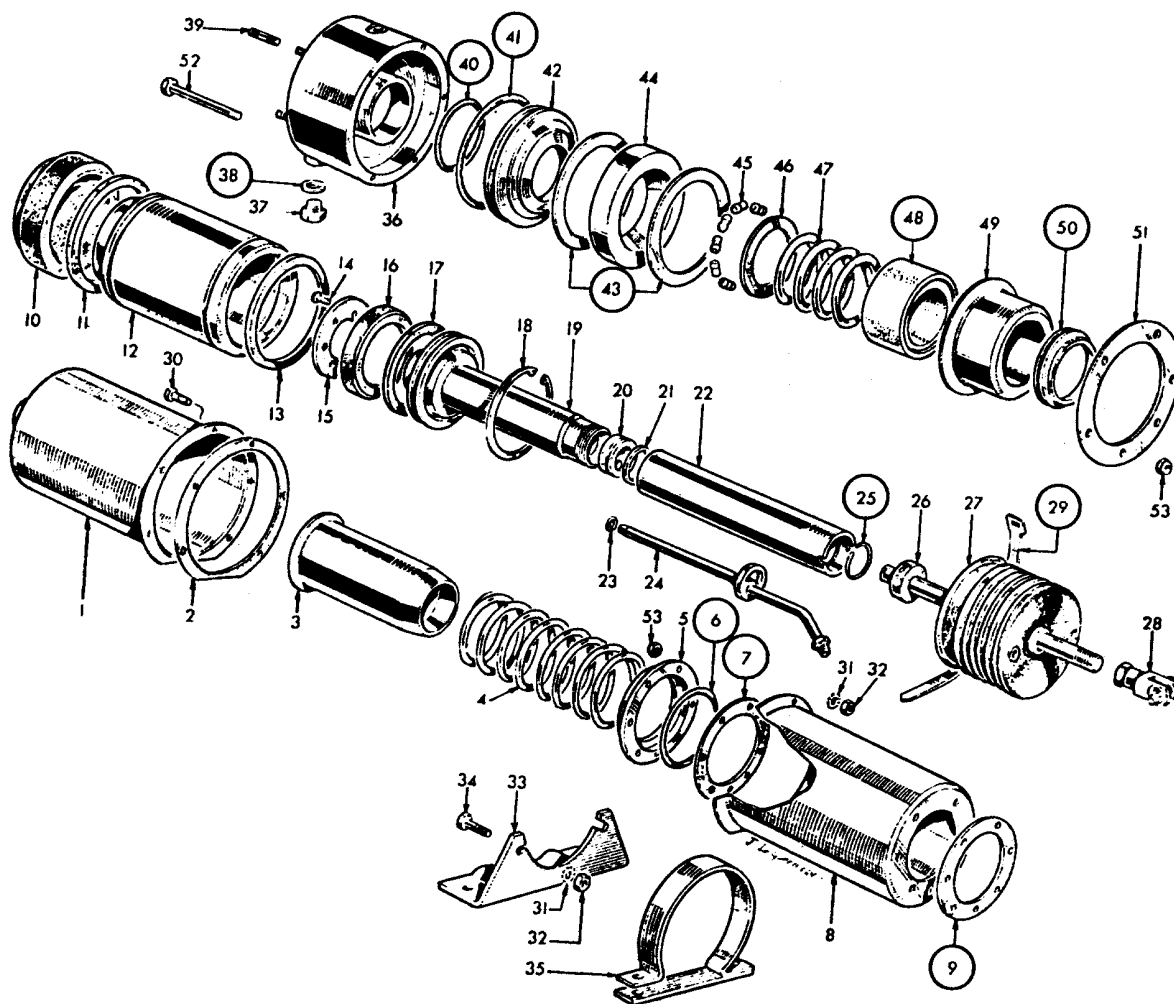

Repair kit · Corredo di riparazione

Les pièces sont dans la pochette
Particolare contenuto nel corredo

1. für Geräte
   for devices
   pour appareils
   per apparecchi
2. 158 870 .. 08
   - 158 871 .. 08
   - 158 968 .. 08
   - 163 407 .. 08
   - 163 408 .. 08
   - 164 128 .. 08
   - 721 314 .. 08
   - 722 206 .. 08
   - 722 207 .. 08

Für alle Abwandlungen vorher 1972 hergestellt
For all versions produced before 1972
Pour toutes les versions fabriquées avant 1972

Teile sind im Reparatursatz
Parts are included in the repair kit

Änderungen bleiben vorbehalten
The right of amendment is reserved
Sous toute réserve de modifications
Con riserva di eventuali modifiche

WABCO