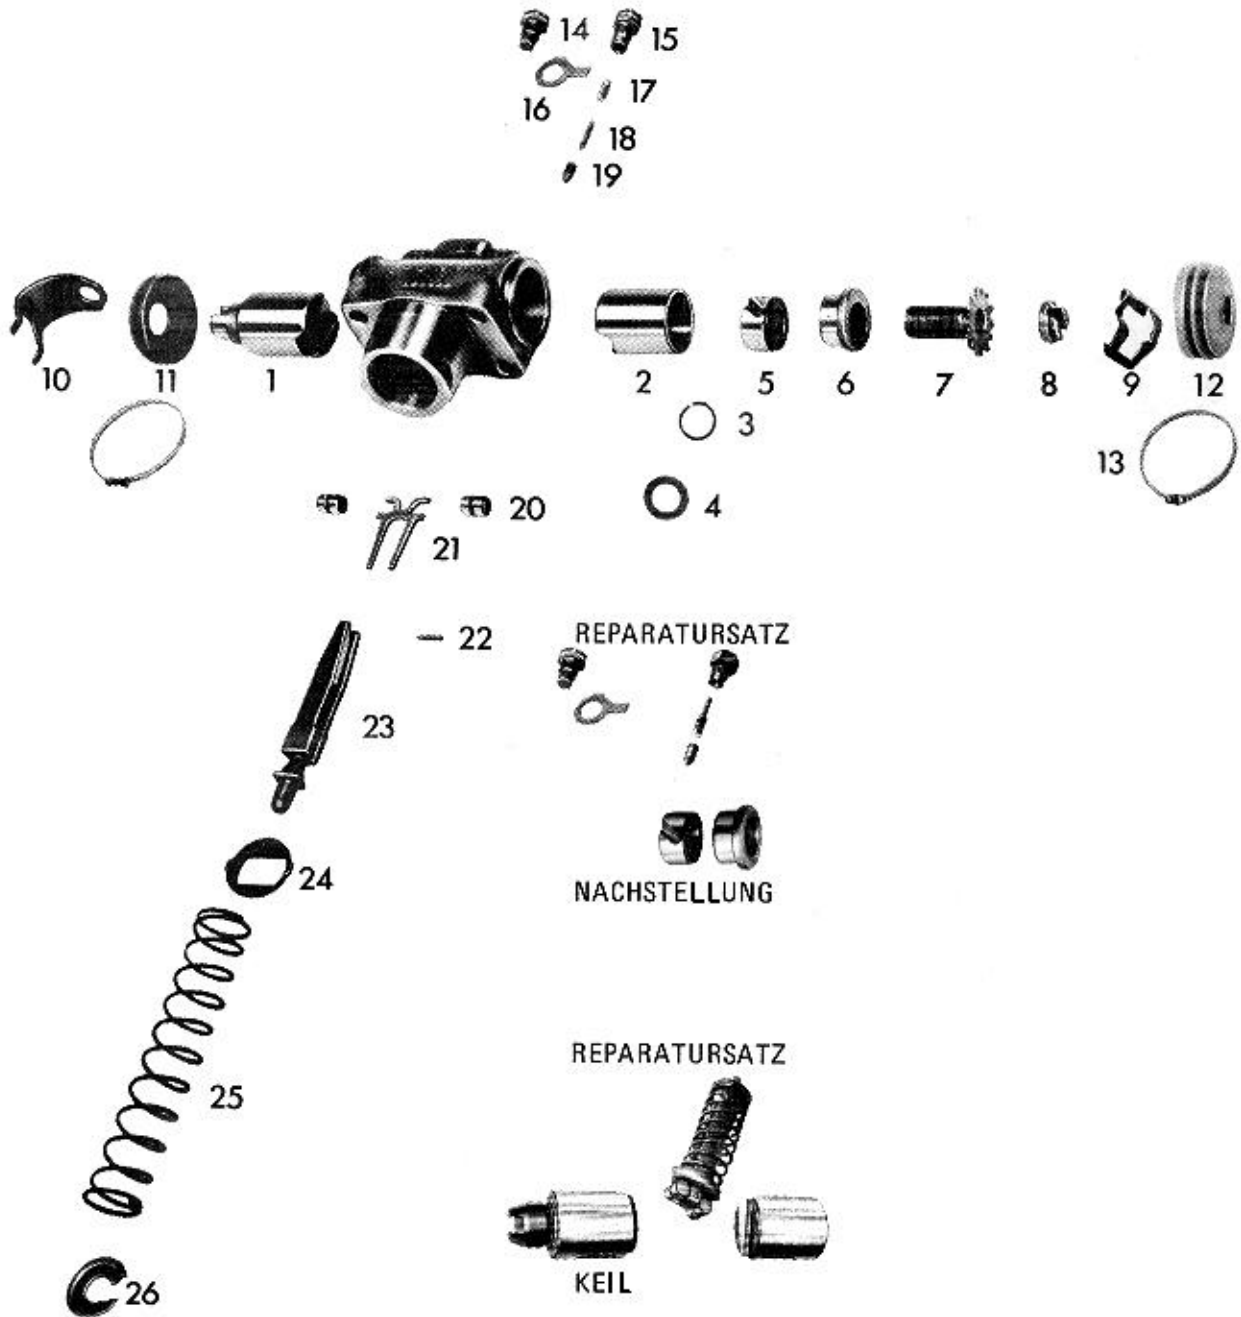

# WABCO

Ersatzteilliste/Spare parts list/Liste pièces de rechange  
 Bildtafel/Picture/Planche  
 Ersatz für/Replacement for/Rechange Nr. 19.12.1991

Nr. 12 739 077  
 B 302

W A B C O

Bremsen-/Brake-/Frein-Type

Spreizvorrichtung (Simplex)

Datum/date 14.10.1998

Pos. Nr.	Benennung	Nummer Number Nr. Repère	Stück/Bremse Qty./Brake Nbr. de pièce par frein	Designation	Désignation	Bemerkung Comment Observation
	Spreizvorrichtung	12 739 077		expander unit	dispositif d'écartement	
	Reparaturatz Blattfeder	12 999 418	1	repair set of leaf spring	pochette de rép. de ressort à lame	
3	Biegefeder		2	spiral spring	ressort en V	
4	Scheibe		2	washer	rondelle	
7	Schraube		2	screw	vis	
8	Druckstück		2	cross strut	poussoir	
9	Blattfeder		2	leaf spring	ressort à lame	
12	Schutzkappe		2	protection cap	capuchon de protection	Pos. 7 + 8 + 9 vormontiert!
	Reparaturatz Keil	12 999 134	1	repair set of wedge	pochette de rép. de clavette	
2	Kolben		2	piston	piston	
20	Rolle		2	roller	galet	
21	Lasche		1	strap plate	éclisse	
23	Keil		1	wedge	clavette	
24	Federteller		1	spring plate	cuvette de ressort	
25	Druckfeder		1	pressure spring	ressort de compression	
26	Scheibe		1	washer	rondelle	
	Sprengring		1	lock ring	circlips	
	Reparaturatz Nachstellung	12 999 403	1	repair set of adjustment device	pochette de rép. de rattrapeur	
	Ring				anneau	
5	Mutter		2	ring	écrou	
6	Schraube		2	nut	vis	
15	Druckfeder		2	screw	ressort de compression	
17	Druckfeder		2	pressure spring	ressort de compression	
18	Bolzen		2	pressure spring	goujon	
19			2	bolt		
	Reparaturatz Dichtung	12 999 404	1	repair set of seal	pochette de rép. de joint	
	Biegefeder				ressort en V	
3	Scheibe		2	spiral spring	rondelle	
4	Schutzkappe		2	washer	capuchon de protection	
12			2	protection cap		
	Kontermutter für Druckluftzylinder	13 551 067	1	counter nut for air cylinder	contre-écrou pour cylinder à air comprimé	