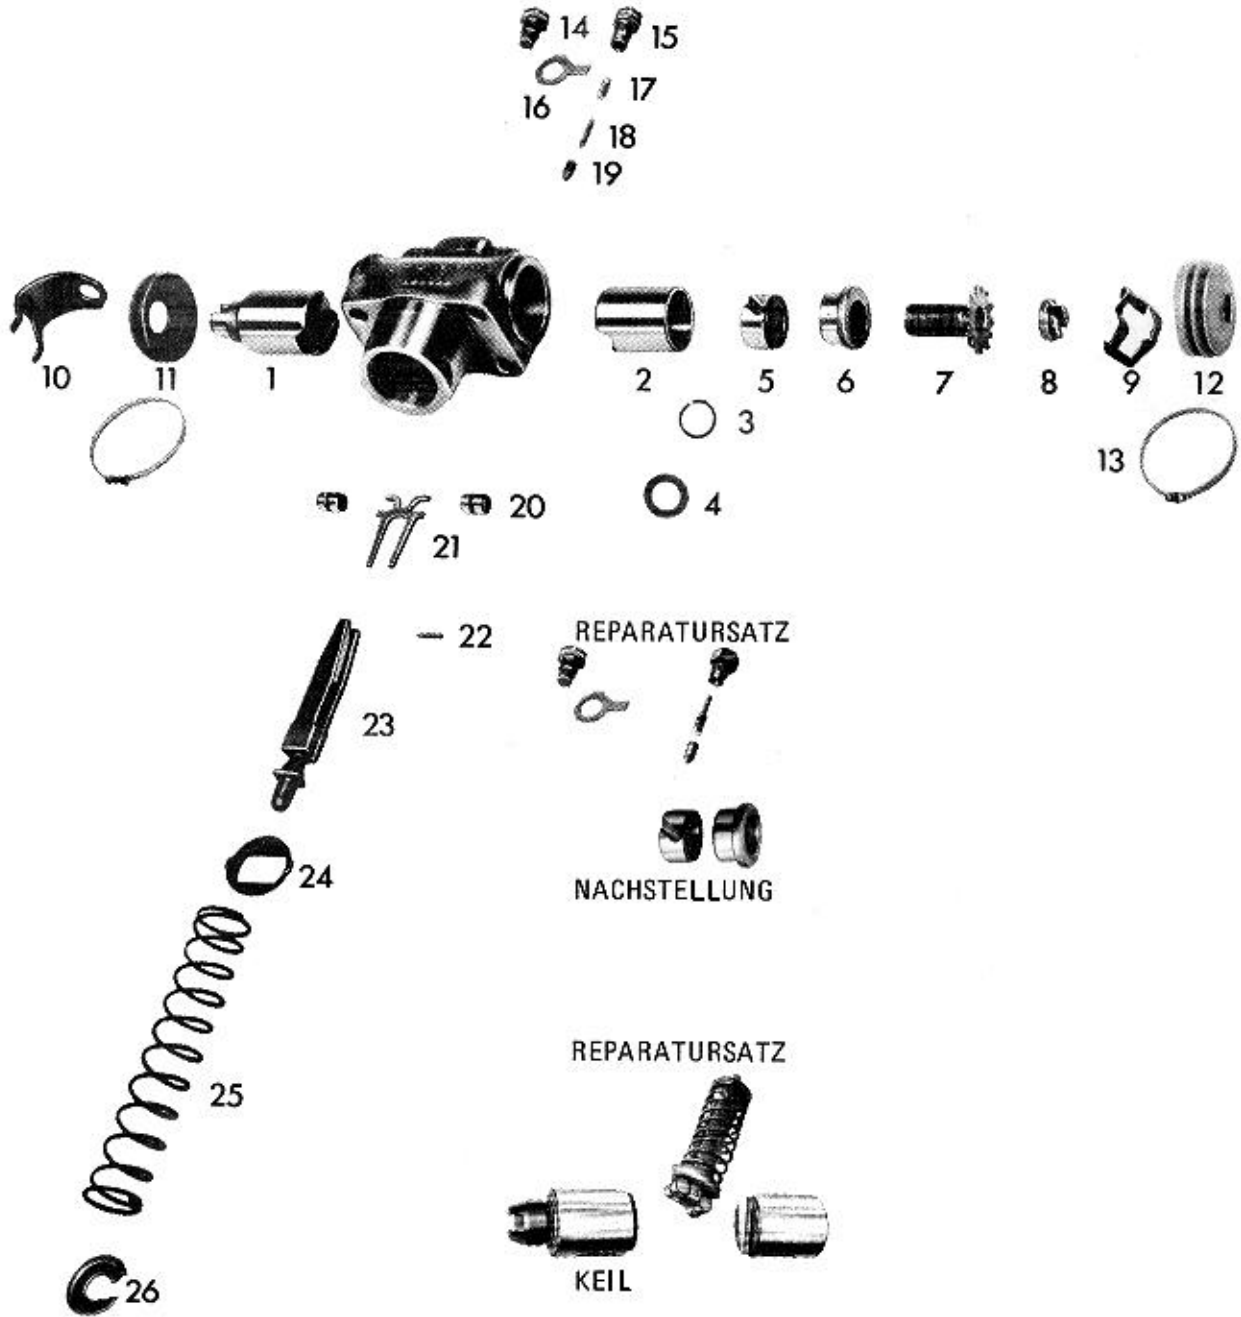

WABCO

Ersatzteilliste/Spare parts list/Liste pièces de rechange
 Bildtafel/Picture/Planche
 Ersatz für/Replacement for/Rechange

Nr. 12 739 075
 B 302
 Nr. 04.07.1991

w a b c o

Bremsen-/Brake-/Frein-Type

Spreizvorrichtung (Simplex)
 mit Farbe

Datum/date 13.10.1998

Pos. Nr.	Benennung	Nummer Number Nr. Repère	Stück/Bremse Qty./Brake Nbr. de pièce par frein	Designation	Désignation	Bemerkung Comment Observation
	Spreizvorrichtung	12 739 075		expander unit	dispositif d'écartement	
	Reparatursatz Blattfeder	12 999 418	1	repair set of leaf spring	pochette de rép. de ressort à lame	
3	Biegefeder		2	spiral spring	ressort en V	
4	Scheibe		2	washer	rondelle	
7	Schraube		2	screw	vis	
8	Druckstück		2	cross strut	poussoir	
9	Blattfeder		2	leaf spring	ressort à lame	
12	Schutzkappe		2	protection cap	capuchon de protection	
	Reparatursatz Keil	12 999 402	1	repair set of wedge	pochette de rép. de clavette	
2	Kolben		1	piston	piston	
20	Rolle		1	roller	galet	
21	Lasche		1	strap plate	éclisse	
23	Keil		1	wedge	clavette	
24	Federteller		1	spring plate	cuvette de ressort	
25	Druckfeder		1	pressure spring	ressort de compression	
26	Federteller		1	spring plate	rondelle	
	Sprengring		1	lock ring	circlips	
	Schutzkappe			protection cap	capuchon de protection	
	O-Ring			o-ring	joint thorique	
	Reparatursatz Nachstellung	12 999 403	1	repair set of adjustment device	pochette de rép. de rattrapeur anneau	
5	Ring		2	ring	écrou	
6	Mutter		2	nut	vis	
15	Schraube		2	screw	ressort de compression	
17	Druckfeder		2	pressure spring	ressort de compression	
18	Druckfeder		2	pressure spring	goujon	
19	Bolzen		2	bolt		
	Reparatursatz Dichtung	12 999 404	1	repair set of seal	pochette de rép. de joint	
3	Biegefeder		2	spiral spring	ressort en V	
4	Scheibe		2	washer	rondelle	
12	Schutzkappe		2	protection cap	capuchon de protection	
	Kontermutter für Druckluftzylinder	13 551 084	1	counter nut for air cylinder	contre-écrou pour cylinder à air comprimé	

Pos. 7 + 8 + 9 vormontiert!