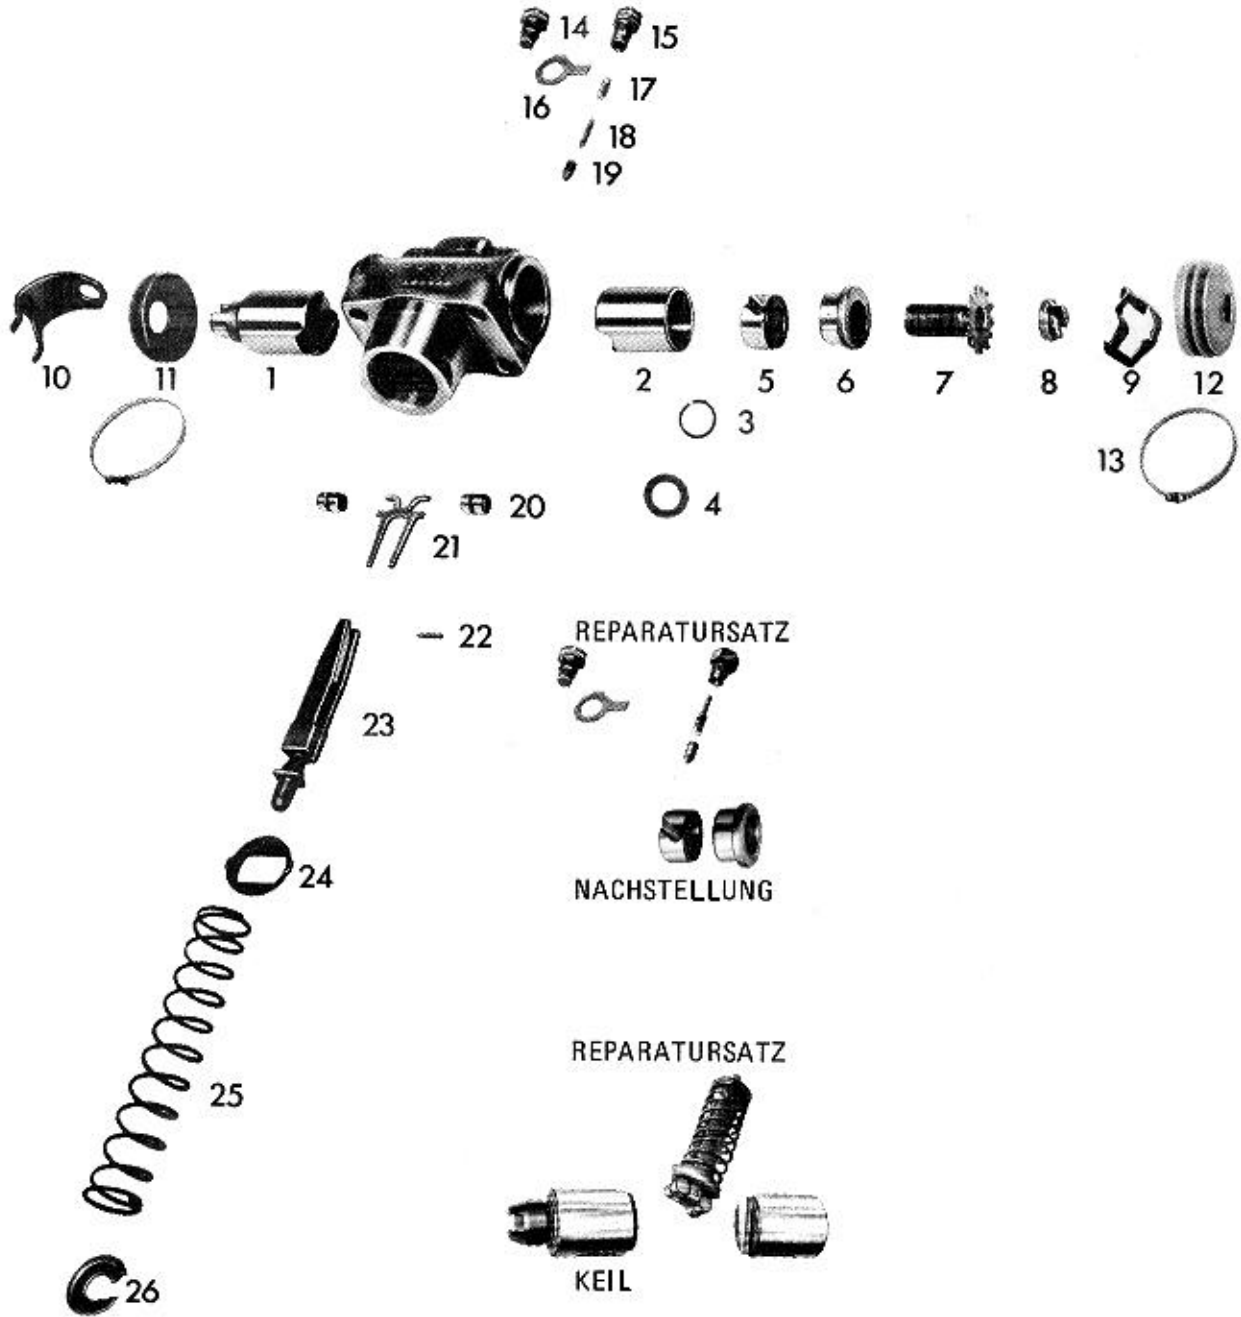

WABCO

Ersatzteilliste/Spare parts list/Liste pièces de rechange
 Bildtafel/Picture/Planche
 Ersatz für/Replacement for/Rechange

Nr. 12 739 074
 B 302
 Nr. 04.07.1991

w a b c o

Bremsen-/Brake-/Frein-Type

Spreizvorrichtung (Simplex)
 ohne Farbe

Datum/date 13.10.1998

	Benennung	Nummer Number Nr. Repère	Stück/Bremse Qty./Brake Nbr. de pièce par frein	Designation	Désignation	Bemerkung Comment Observation
	Spreizvorrichtung	12 739 074		expander unit	dispositif d'écartement	M 48 x 2
	Reparatursatz Blattfeder	12 999 418	1	repair set of leaf spring	pochette de rép. de ressort à lame	
3	Biegefeder		2	spiral spring	ressort en V	
4	Scheibe		2	washer	rondelle	
7	Schraube		2	screw	vis	
8	Druckstück		2	cross strut	poussoir	
9	Blattfeder		2	leaf spring	ressort à lame	
12	Schutzkappe		2	protection cap	capuchon de protection	Pos. 7 + 8 + 9 vormontiert!
	Reparatursatz Keil	12 999 410	1	repair set of wedge	pochette de rép. de clavette	
2	Kolben		2	piston	piston	
20	Rolle		2	roller	galet	
21	Lasche		1	strap plate	éclisse	
23	Keil		1	wedge	clavette	
24	Federteller		1	spring plate	cuvette de ressort	
25	Druckfeder		1	pressure spring	ressort de compression	
26	Federteller		1	spring plate	rondelle	
	Sprengring		1	lock ring	circlips	
	Schutzkappe		1	protection cap	capuchon de protection	
	O-Ring		1	o-ring	joint thorique	
	Reparatursatz Nachstellung	12 999 411	1	repair set of adjustment device	pochette de rép. de rattrapeur	
	Ring				anneau	
5	Mutter		2	ring	écrou	
6	Schraube		2	nut	vis	
15	Druckfeder		2	screw	ressort de compression	
17	Druckfeder		2	pressure spring	ressort de compression	
18	Bolzen		2	pressure spring	goujon	
19			2	bolt		
	Reparatursatz Dichtung	12 999 404	1	repair set of seal	pochette de rép. de joint	
	Biegefeder				ressort en V	
3	Scheibe		2	spiral spring	rondelle	
4	Schutzkappe		2	washer	capuchon de protection	
12			2	protection cap		
	Kontermutter für Druckluft zylinder	13 551 084	1	counter nut for air cylinder	contre-écrou pour cylinder à air comprimé	