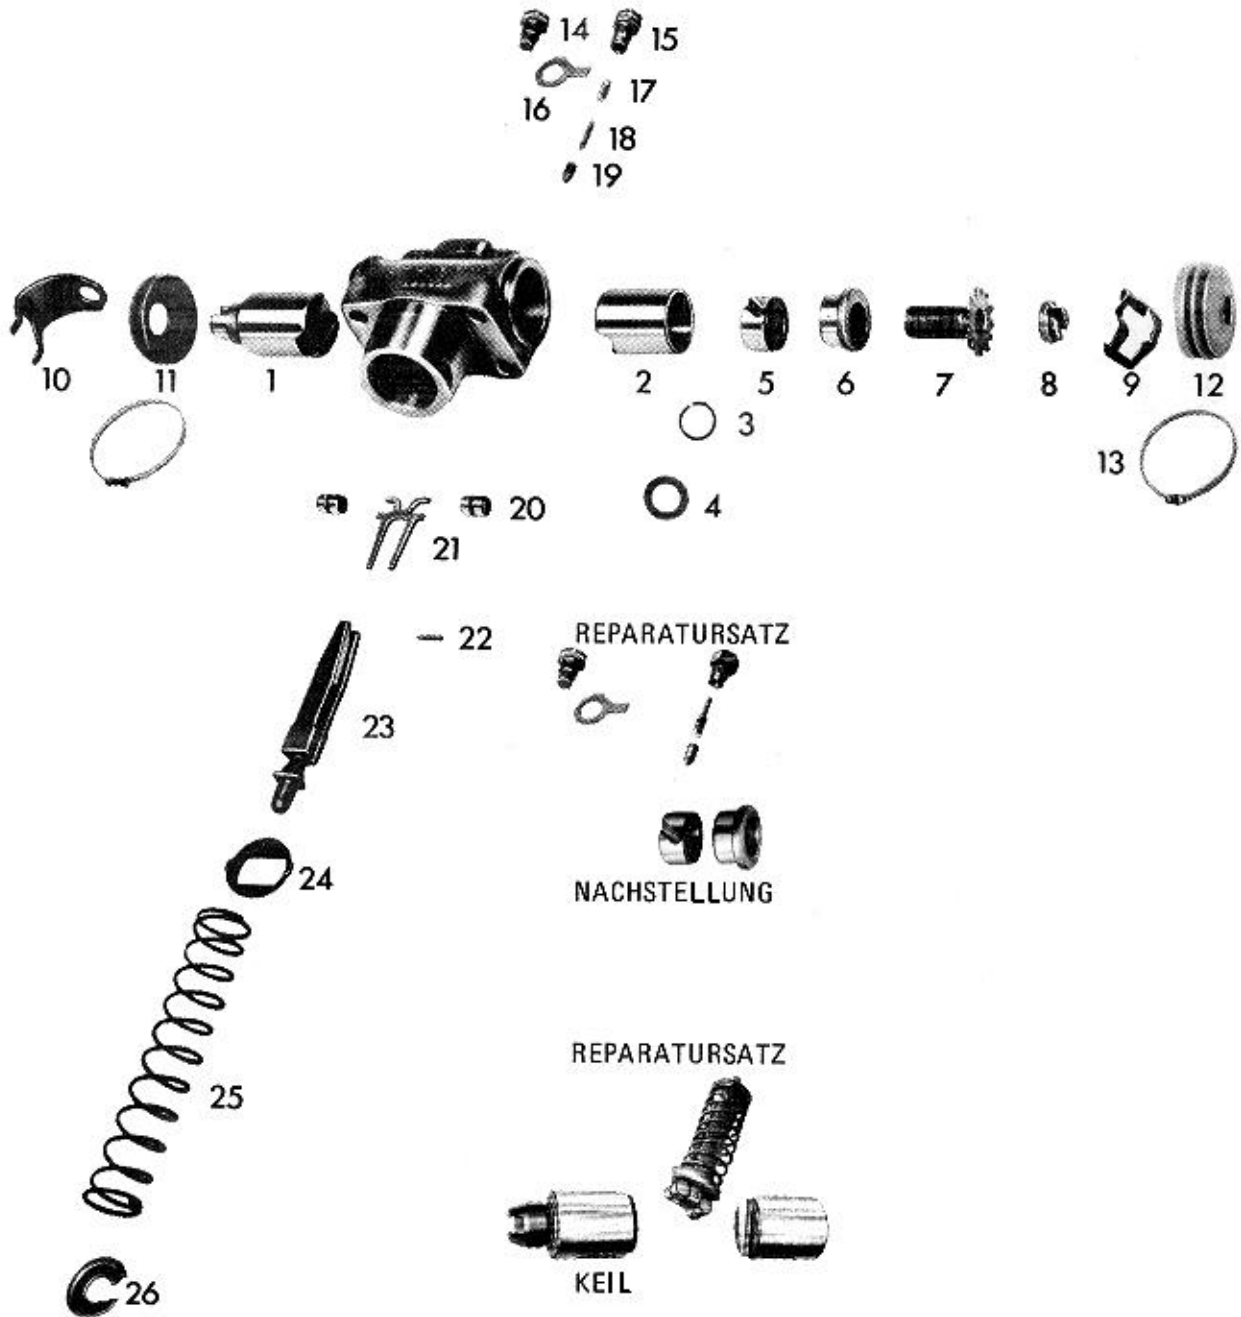

WABCO

Ersatzteilliste/Spare parts list/Liste pièces de rechange
Bildtafel/Picture/Planche
Ersatz für/Replacement for/Rechange

Nr. 12 739 072
B 302
Nr. -

WABCO

Bremsen-/Brake-/Frein-Type

Spreizvorrichtung (Simplex)

Datum/date 13. 12. 1990

Pos. Nr.	Benennung	Nummer Number Nr. Repère	Stück/Bremse Qty./Brake Nbr. de pièce par frein	Designation	Désignation	Bemerkung Comment Observation
	Spreizvorrichtung	12 739 072		expander unit	dispositif d'écartement	
3	Biegefeder	13 303 021	2	spiral spring	ressort en V	
4	Scheibe	13 729 135	2	washer	rondelle	
7	Schraube	13 730 119	2	screw	vis	
8	Druckstück	13 229 139	2	cross strut	poussoir	
9	Blattfeder	13 304 019	2	leaf spring	ressort à lame	
	Kontermutter für Druckluftzylinder	13 551 067	1	counter nut for air cylinder	contre-écrou pour cylindre à air comprimé	
	Reparatursatz Keil	12 999 134	1	repair set of wedge	pochette de rép. de clavette	
2	Kolben		2	piston	piston	
20	Rolle		2	roller	galet	
21	Lasche		1	strap plate	éclisse	
23	Keil		1	wedge	clavette	
24	Federteller		1	spring plate	cuvette de ressort	
25	Druckfeder		1	pressure spring	ressort de compression	
26	Scheibe		1	washer	rondelle	
	Sprengring		1	lock ring	circlips	
	Reparatursatz Nachstellung	12 999 306	1	repair set of adjustm. device	pochette de rép. de rattrapeur	
5	Ring		2	ring	anneau	
6	Mutter		2	nut	écrou	
15	Schraube		2	screw	vis	
17	Druckfeder		2	pressure spring	ressort de compression	
18	Druckfeder		2	pressure spring	ressort de compression	
19	Bolzen		2	bolt	goujon	
	Reparatursatz Dichtung	12 999 011	1	repair set of seal	pochette de rép. de joint	
12	Dichtungskappe		2	seal cap	chapeau d'étanchéité	
13	Schlauchschelle		2	hose clamp	tuyau collier	