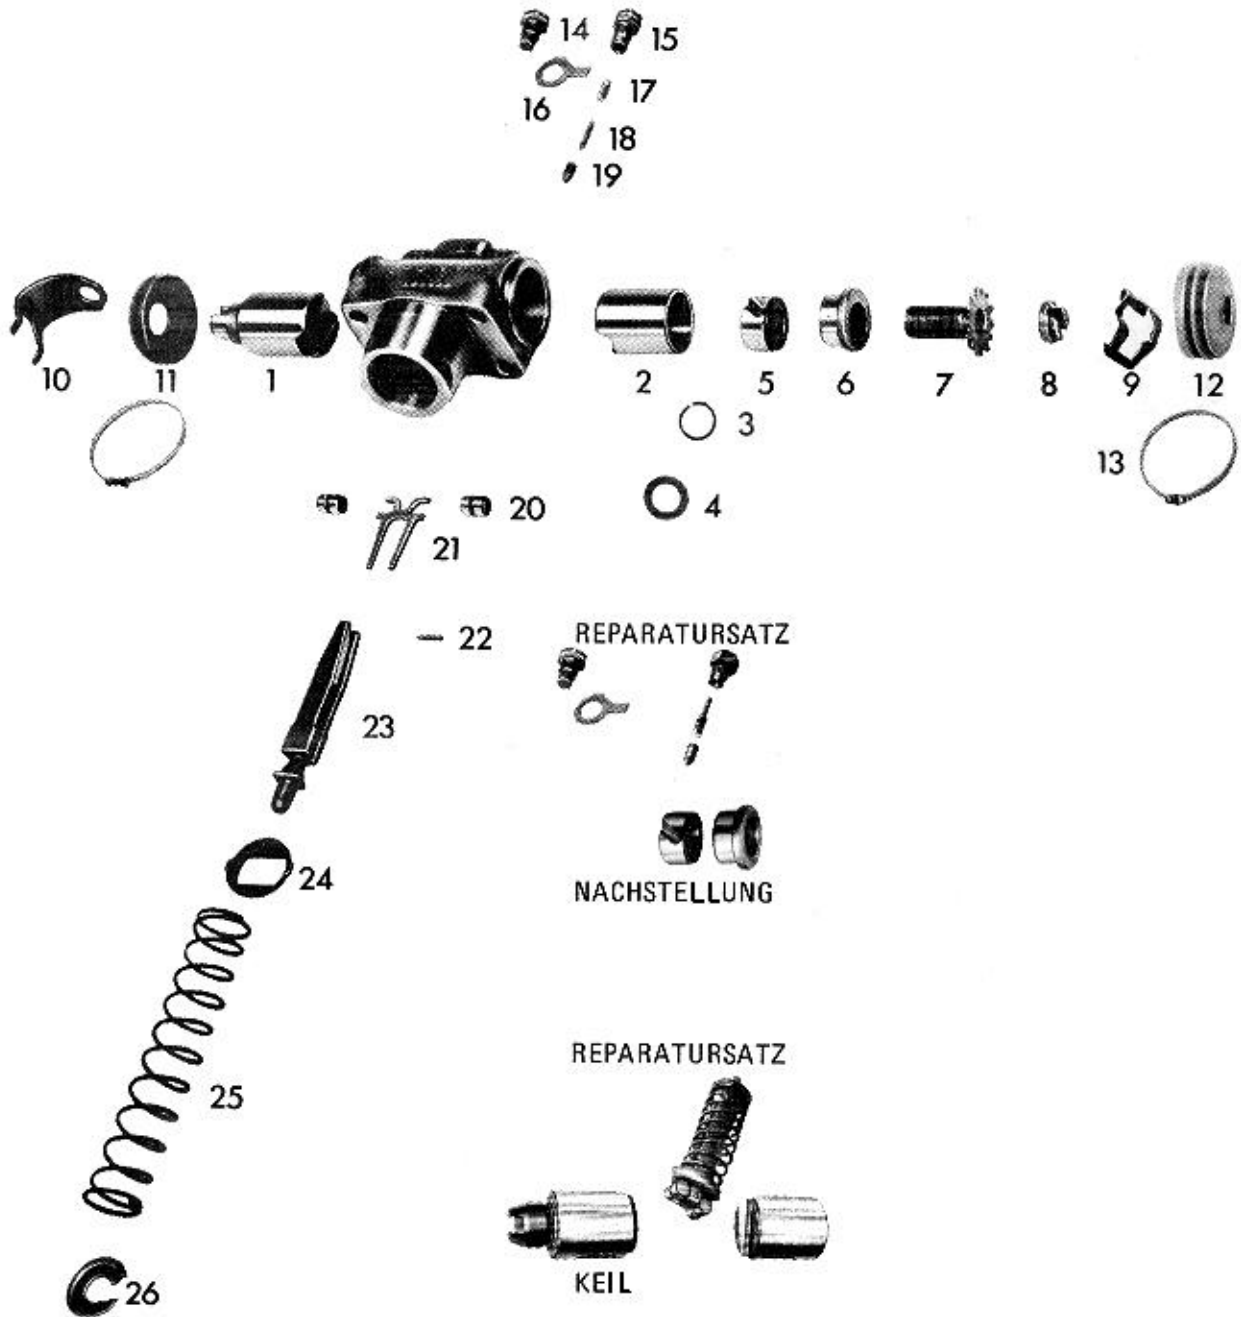

# WABCO

**Ersatzteilliste/Spare parts list/Liste pièces de rechange**  
**Bildtafel/Picture/Planche**  
**Ersatz für/Replacement for/Rechange**

**Nr.** 12 739 072  
**B** 302  
**Nr.** -

**WABCO**

**Bremsen-/Brake-/Frein-Type**

**Spreizvorrichtung (Simplex)**

**Datum/date** 13. 12. 1990

Pos. Nr.	Benennung	Nummer Number Nr. Repère	Stück/Bremse Qty./Brake Nbr. de pièce par frein	Designation	Désignation	Bemerkung Comment Observation
	Spreizvorrichtung	12 739 072		expander unit	dispositif d'écartement	
3	Biegefeder	13 303 021	2	spiral spring	ressort en V	
4	Scheibe	13 729 135	2	washer	rondelle	
7	Schraube	13 730 119	2	screw	vis	
8	Druckstück	13 229 139	2	cross strut	poussoir	
9	Blattfeder	13 304 019	2	leaf spring	ressort à lame	
	Kontermutter für Druckluftzylinder	13 551 067	1	counter nut for air cylinder	contre-écrou pour cylindre à air comprimé	
	Reparatursatz Keil	12 999 134	1	repair set of wedge	pochette de rép. de clavette	
2	Kolben		2	piston	piston	
20	Rolle		2	roller	galet	
21	Lasche		1	strap plate	éclisse	
23	Keil		1	wedge	clavette	
24	Federteller		1	spring plate	cuvette de ressort	
25	Druckfeder		1	pressure spring	ressort de compression	
26	Scheibe		1	washer	rondelle	
	Sprengring		1	lock ring	circlips	
	Reparatursatz Nachstellung	12 999 306	1	repair set of adjustm. device	pochette de rép. de ratrapeur	
5	Ring		2	ring	anneau	
6	Mutter		2	nut	écrou	
15	Schraube		2	screw	vis	
17	Druckfeder		2	pressure spring	ressort de compression	
18	Druckfeder		2	pressure spring	ressort de compression	
19	Bolzen		2	bolt	goujon	
	Reparatursatz Dichtung	12 999 011	1	repair set of seal	pochette de rép. de joint	
12	Dichtungskappe		2	seal cap	chapeau d'étanchéité	
13	Schlauchschelle		2	hose clamp	tuyau collier	