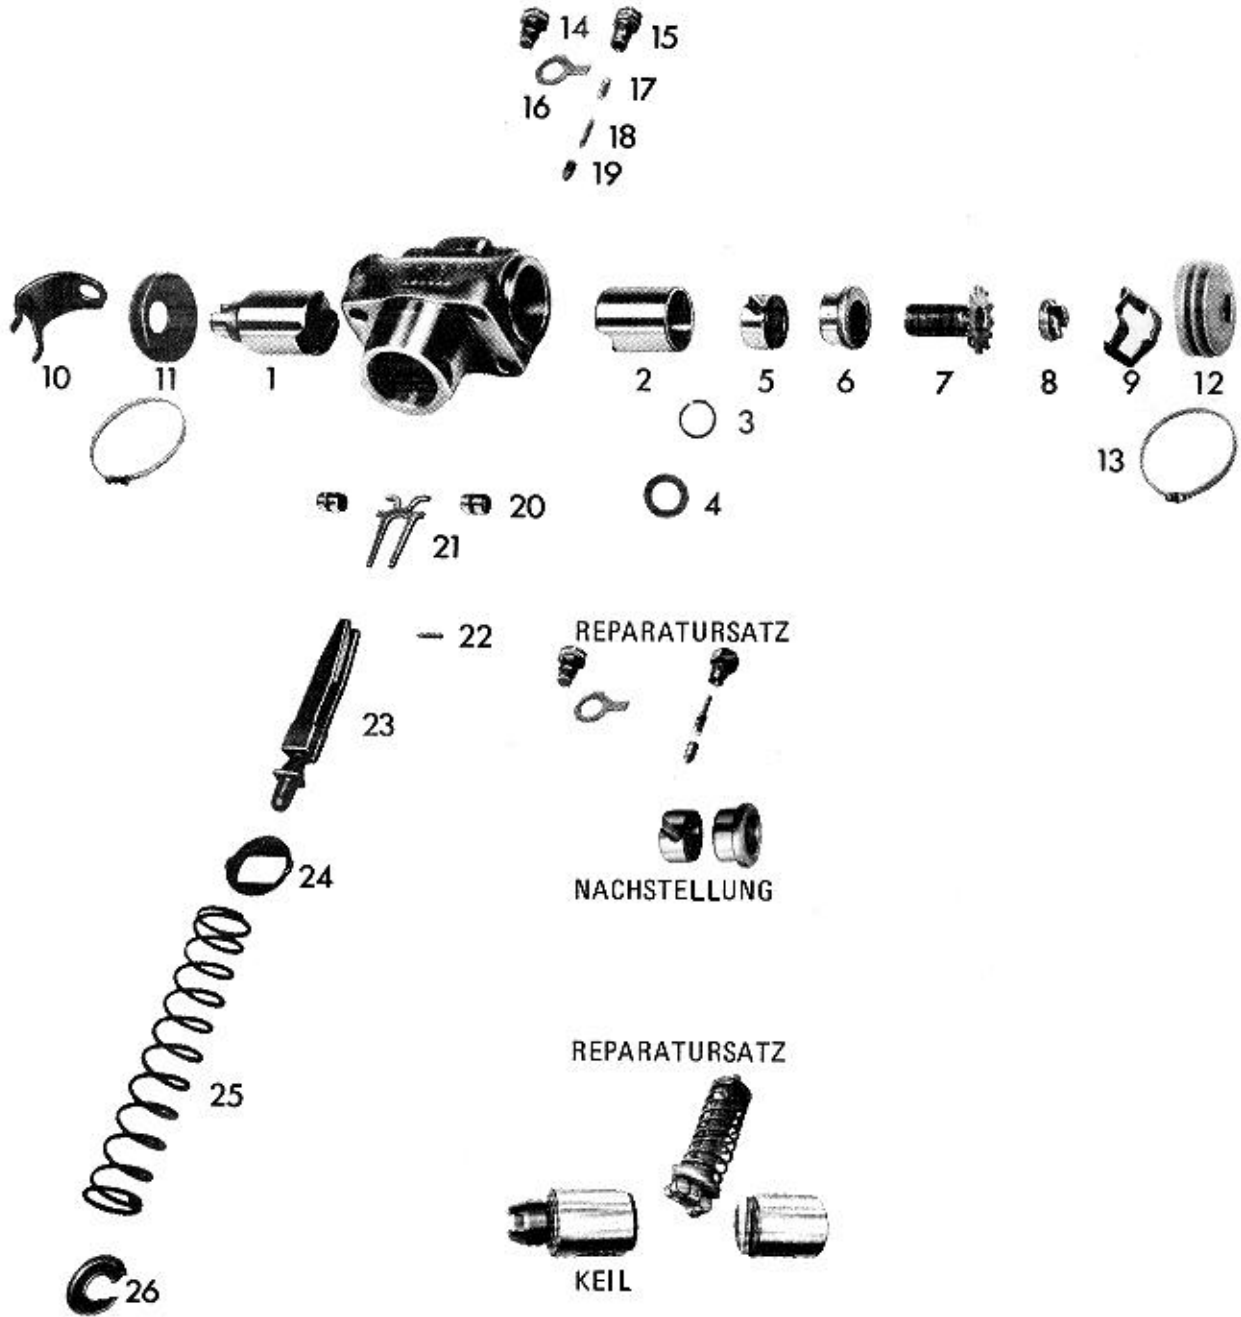

WABCO

Ersatzteilliste/Spare parts list/Liste pièces de rechange
Bildtafel/Picture/Planche
Ersatz für/Replacement for/Rechange

Nr. 12 739 068 **WABCO**
B 302
Nr. Ausgabe vom 24. 01. 1991

Bremsen-/Brake-/Frein-Type Spreizvorrichtung (Simplex) **Datum/date** 29. 04. 1991

Pos. Nr.	Benennung	Nummer Number Nr. Repère	Stück/Bremse Qty./Brake Nbr. de pièce par frein	Designation	Désignation	Bemerkung Comment Observation
	Spreizvorrichtung	12 739 068		expander unit	dispositif d'écartement	
9	Blattfeder	12 304 001	2	leaf spring	ressort à lame	mit Schraube
	Reparaturatz Federn	12 999 415	2	repair set of springs	pochette de rép. des ressorts	
3	Biegefeder		1	spiral spring	ressort en V	
4	Scheibe		2	washer	rondelle	
	Reparaturatz Keil	12 999 382	2	repair set of wedge	pochette de rép. de clavette	
2	Kolben		1	piston	piston	
20	Rolle			roller	galet	
21	Lasche		2	strap plate	éclisse	
23	Keil		2	wedge	clavette	
	Schutzkappe		1	protection cap	capuchon de protection	
24	Federteller		1	spring plate	cuvette de ressort	
25	Druckfeder		1	pressure spring	ressort de compression	
26	Federteller		1	spring plate	cuvette de ressort	
	Sprengring		1	lock ring	circlips	
	Dichtung		1	seal	joint	
	Sicherungsring		1	lock ring	bague de blocage	
	Dichtung	13 227 124	1	seal	joint	
	Rep.-Satz Nachstellung	12 999 383	1	repair set of adjustment	pochette de rép. de ratrapeur	
5	Ring		1	ring	anneau	
6	Mutter			nut	écrou	
15	Schraube		2	screw	vis	
17	Druckfeder		2	pressure spring	ressort de compression	
18	Druckfeder		2	pressure spring	ressort de compression	
19	Bolzen		2	bolt	goujon	
	Reparaturatz Dichtung	12 999 384	2	repair set of seal	pochette de rép. de joint	
12	Dichtungskappe		1	seal cap	chapeau d'étanchéité	
			2			