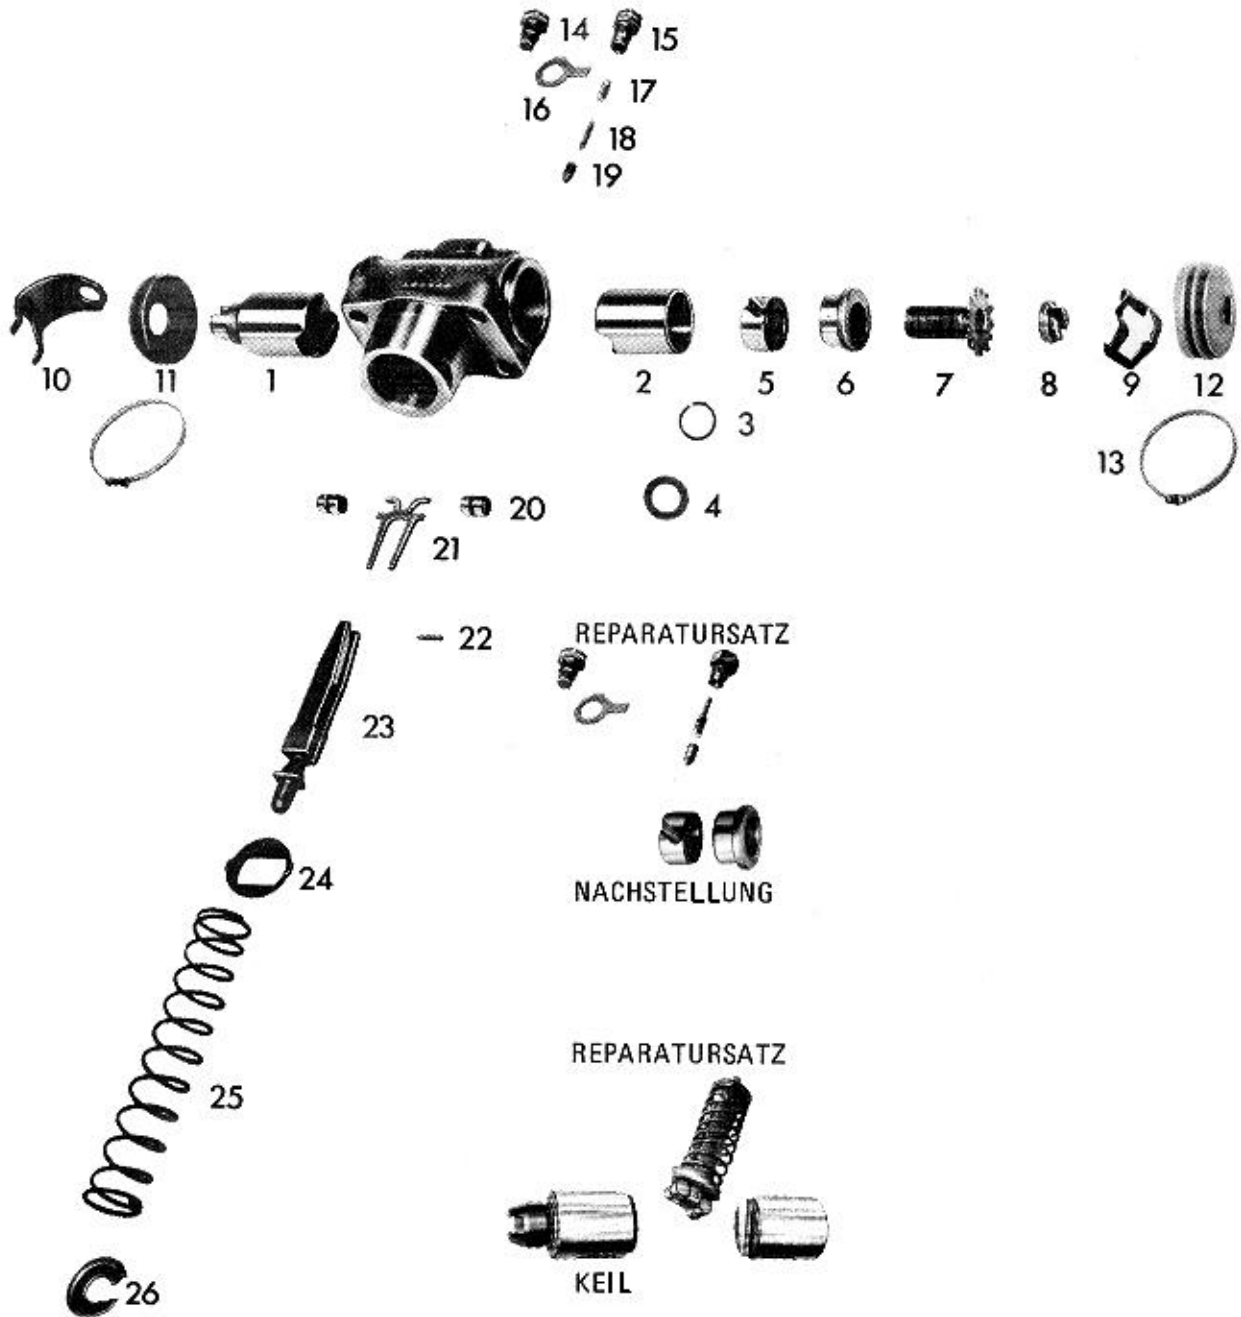

WABCO

Ersatzteilliste/Spare parts list/Liste pièces de rechange
Bildtafel/Picture/Planche
Ersatz für/Replacement for/Rechange

Nr. 12 739 063
B 302
Nr. Ausgabe vom 17. 07. 1989

WABCO

Bremsen-/Brake-/Frein-Type Spreizvorrichtung (Simplex) **Datum/date** 10. 02. 1992

Pos. Nr.	Benennung	Nummer Number Nr. Repère	Stück/Bremse Qty./Brake Nbr. de pièce par frein	Designation	Désignation	Bemerkung Comment Observation
	Spreizvorrichtung	12 739 063		expander unit	dispositif d'écartement	
3	Biegefeder	13 303 021	2	spiral spring	ressort en V	
4	Scheibe	13 729 135	2	washer	rondelle	
7	Schraube	13 730 138	2	screw	vis	
8	Druckstück	13 229 139	2	cross strut	poussoir	
9	Blattfeder	13 304 019	2	leaf spring	ressort à lame	
	Kontermutter für Druckluftzylinder	13 551 045	1	counter nut for air cylinder	contre-écrou pour cylinder à air comprimé	
	Reparatursatz Keil	12 999 291	1	repair set of wedge	pochette de rép. de la clavette	
2	Kolben		2	piston	piston	
20	Rolle		2	roller	galet	
21	Lasche		1	strap plate	éclisse	
23	Keil		1	wedge	clavette	
24	Federteller		1	spring plate	cuvette de ressort	
25	Druckfeder		1	pressure spring	ressort de compression	
26	Scheibe		1	washer	rondelle	
	Sprengring		1	lock ring	circlips	
	Reparatursatz Nachstellung	12 999 292	1	repair set of adjustm. device	pochette de rép. du rattrapeur	
5	Ring		2	ring	anneau	
6	Mutter		2	nut	écrou	
15	Schraube		2	screw	vis	
17	Druckfeder		2	pressure spring	ressort de compression	
18	Druckfeder		2	pressure spring	ressort de compression	
19	Bolzen		2	bolt	goujon	
	Reparatursatz Dichtung	12 999 293	1	repair set of seal	pochette de rép. du joint	
12	Dichtungskappe		2	seal cap	chapeau d'étanchéité	neue Ausführung
	Dichtungskappe		2	seal cap	chapeau d'étanchéité	alte Ausführung