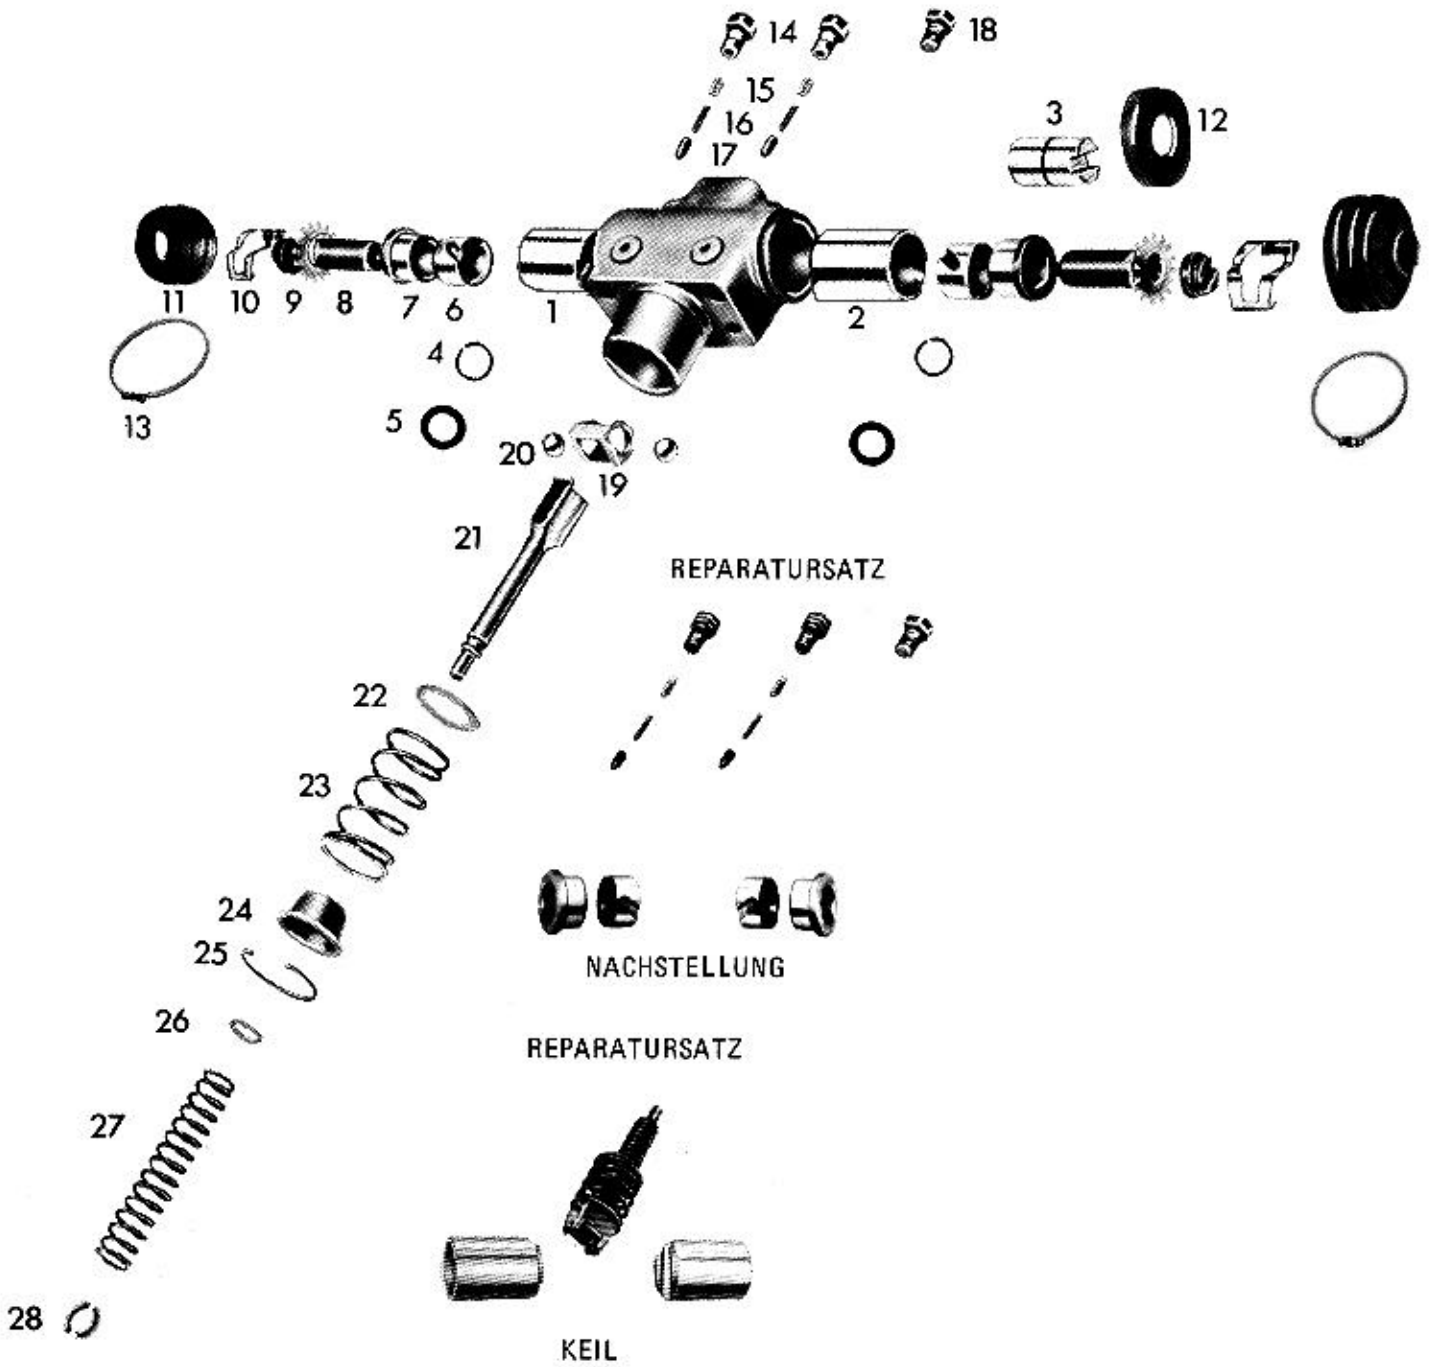

WABCO

Ersatzteilliste/Spare parts list/Liste pièces de rechange
Bildtafel/Picture/Planche
Ersatz für/Replacement for/Rechange

Nr. 12 739 062
B 300
Nr. Ausgabe vom 24. 04. 1989

WABCO

Bremsen-/Brake-/Frein-Type Spreizvorrichtung (Duo-Duplex) **Datum/date** 18. 02. 1993

Pos. Nr.	Benennung	Nummer Number Nr. Repère	Stück/Bremse Qty./Brake Nbr. de pièce par frein	Designation	Désignation	Bemerkung Comment Observation
	Spreizvorrichtung	12 739 062		expander unit	dispositif d'écartement	
3	Druckstück	13 229 094	1	cross strut	poussoir	
4	Biegefeder	13 303 022	1	spiral spring	ressort en V	
5	Scheibe	13 729 182	1	washer	rondelle	
8	Schraube	13 730 157	1	screw	vis	
9	Druckstück	13 229 102	1	cross strut	poussoir	
10	Blattfeder	13 304 022	1	leaf spring	ressort à lame	
18	Schraube	13 730 108	1	screw	vis	
25	Sicherungsring	18 458 035	1	lock ring	bague de blocage	43 x 1,75 DIN 472
	Kontermutter für Druckluftzylinder	13 551 083	1	counter nut for air cylinder	contre-écrou pour cylindre à air comprimé	
	Reparatursatz Keil	12 999 208	1	repair set of wedge	pochette de rép. de la clavette	
1	Kolben		1	piston	piston	
2	Kolben		1	piston	piston	
19	Käfig		1	cage	cage	
20	Kugel		2	ball	bille	
	Keil komplett		1	wedge complete	clavette complete	
21	Keil		1	wedge	clavette	
22	Scheibe		1	washer	rondelle	
23	Druckfeder		1	pressure spring	ressort de compression	
24	Federteller		1	spring plate	cuvette de ressort	
26	Scheibe		1	washer	rondelle	
27	Druckfeder		1	pressure spring	ressort de compression	
28	Ringhälfte		2	half of ring	demi-bague	
	Reparatursatz Nachstellung	12 999 090	1	repair set of adjustment device	pochette de rép. du rattrapeur	
6	Ring		1	ring	anneau	
7	Mutter		1	nut	écrou	
14	Schraube		1	screw	vis	
15	Druckfeder		1	pressure spring	ressort de compression	
16	Druckfeder		1	pressure spring	ressort de compression	
17	Bolzen		1	bolt	goujon	
18	Schraube		1	screw	vis	
	Reparatursatz Dichtung	12 999 063	1	repair set of seal	pochette de rép. du joint	
11	Dichtungskappe		1	seal cap	chapeau d'étanchéité	
12	Dichtungskappe		1	seal cap	chapeau d'étanchéité	
13	Schlauchschelle		2	hose clamp	tuyau collier