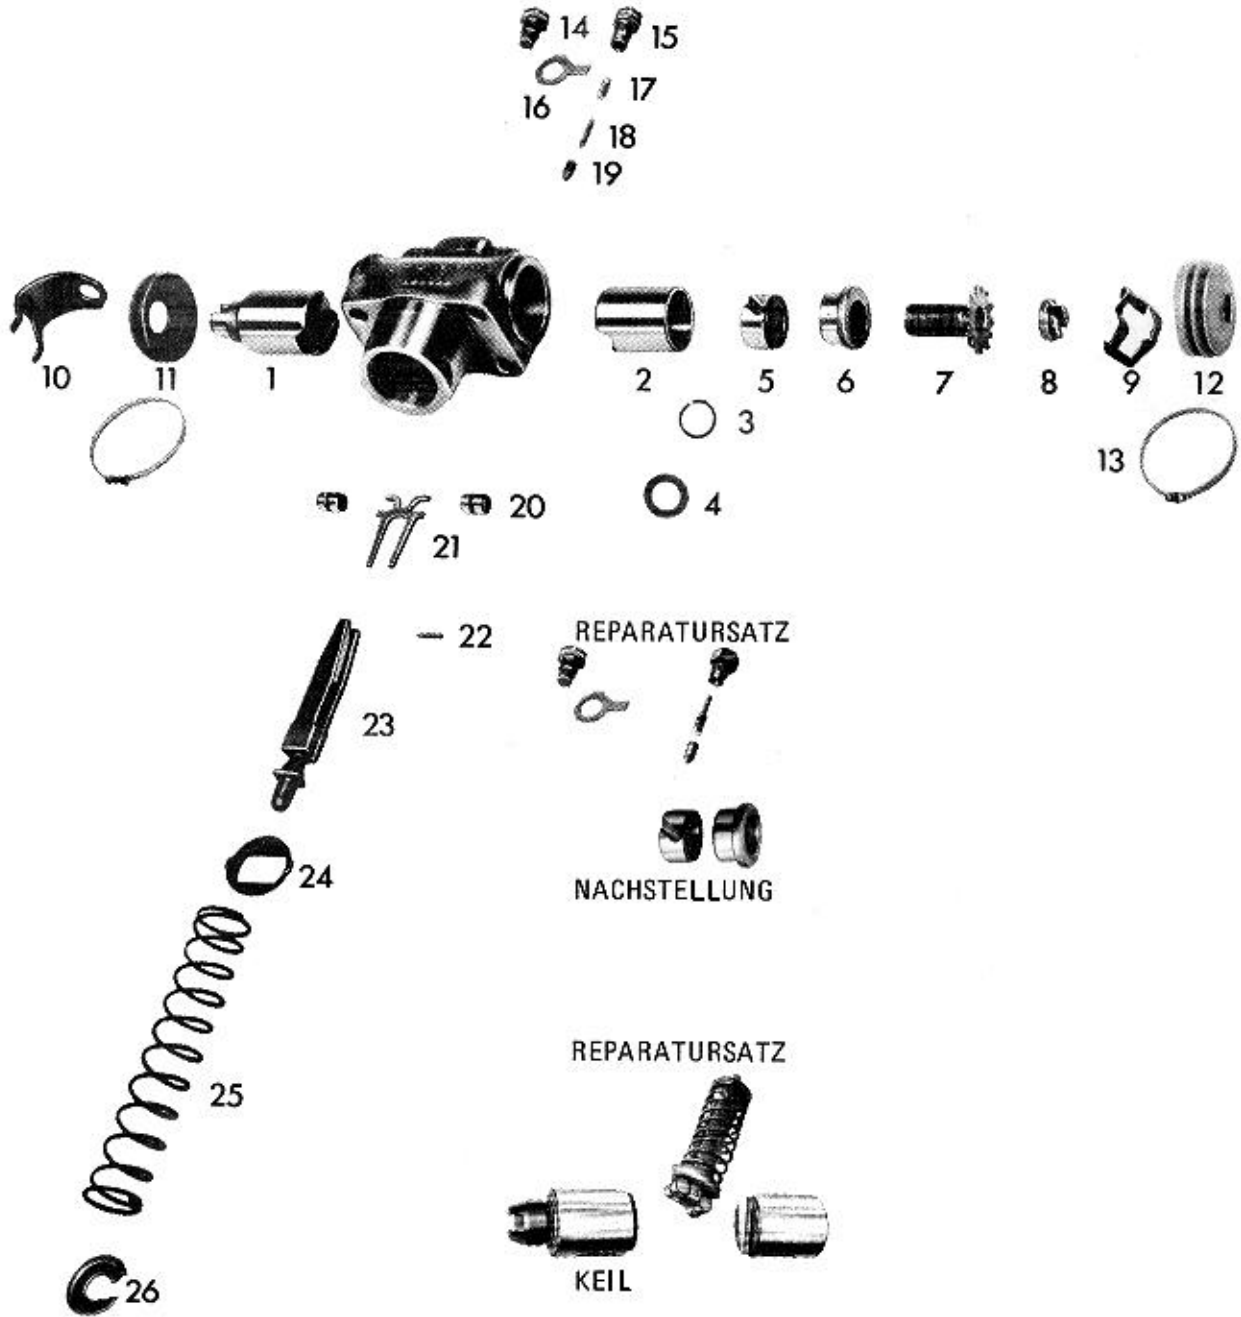

WABCO

Ersatzteilliste/Spare parts list/Liste pièces de rechange
Bildtafel/Picture/Planche
Ersatz für/Replacement for/Rechange

Nr. 12 739 047
B 302
Nr. 12 739 036

WABCO

Bremsen-/Brake-/Frein-Type

Spreizvorrichtung (Simplex)

Datum/date 20.06.1997

Pos. Nr.	Benennung	Nummer Number Nr. Repère	Stück/Bremse Qty./Brake Nbr. de pièce par frein	Designation	Désignation	Bemerkung Comment Observation
	Spreizvorrichtung	12 739 047		expander unit	dispositif d'écartement	
3	Biegefeder	13 303 022	2	spiral spring	ressort en V	
4	Scheibe	13 729 182	2	washer	rondelle	
7	Schraube	13 730 103	2	screw	vis	
8	Druckstück	13 229 092	2	cross strut	poussoir	
9	Blattfeder	13 304 019	2	leaf spring	ressort à lame	
16	Sicherungsblech	13 731 033	2	lock plate	tôle d'arrêt	
	Kontermutter für Druck- luftzylinder	13 551 067	1	counter nut for air cylinder	contre-écrou pour cylindre à air comprimé	
	Reparatursatz Keil	12 999 099	1	repair set of wedge	pochette de réparation de clavette	
2	Kolben		2	piston	piston	
20	Rolle		2	roller	galet	
21	Lasche		1	strap plate	éclisse	
22	Stift		1	pin	goupille	
23	Keil		1	wedge	clavette	
24	Federteller		1	spring plate	cuvette de ressort	
25	Druckfeder		1	pressure spring	ressort de compression	
26	Federteller		1	spring plate	cuvette de ressort	
	Reparatursatz Nachstellung	12 999 100	1	repair set of adjustment device	pochette de réparation de rattrapeur	
5	Ring		2	ring	anneau	
6	Mutter		2	nut	écrou	
15	Schraube		2	screw	vis	
16	Sicherungsblech		2	lock plate	tôle d'arrêt	
17	Druckfeder		2	pressure spring	ressort de compression	
18	Druckfeder		2	pressure spring	ressort de compression	
19	Bolzen		2	bolt	goujon	
	Reparatursatz Dichtung	12 999 011	1	repair set of seal	pochette de réparation de joint	
12	Dichtungskappe		2	seal cap	chapeau d'étanchéité	
13	Schlauchschelle		2	hose clamp	tuyau collier	