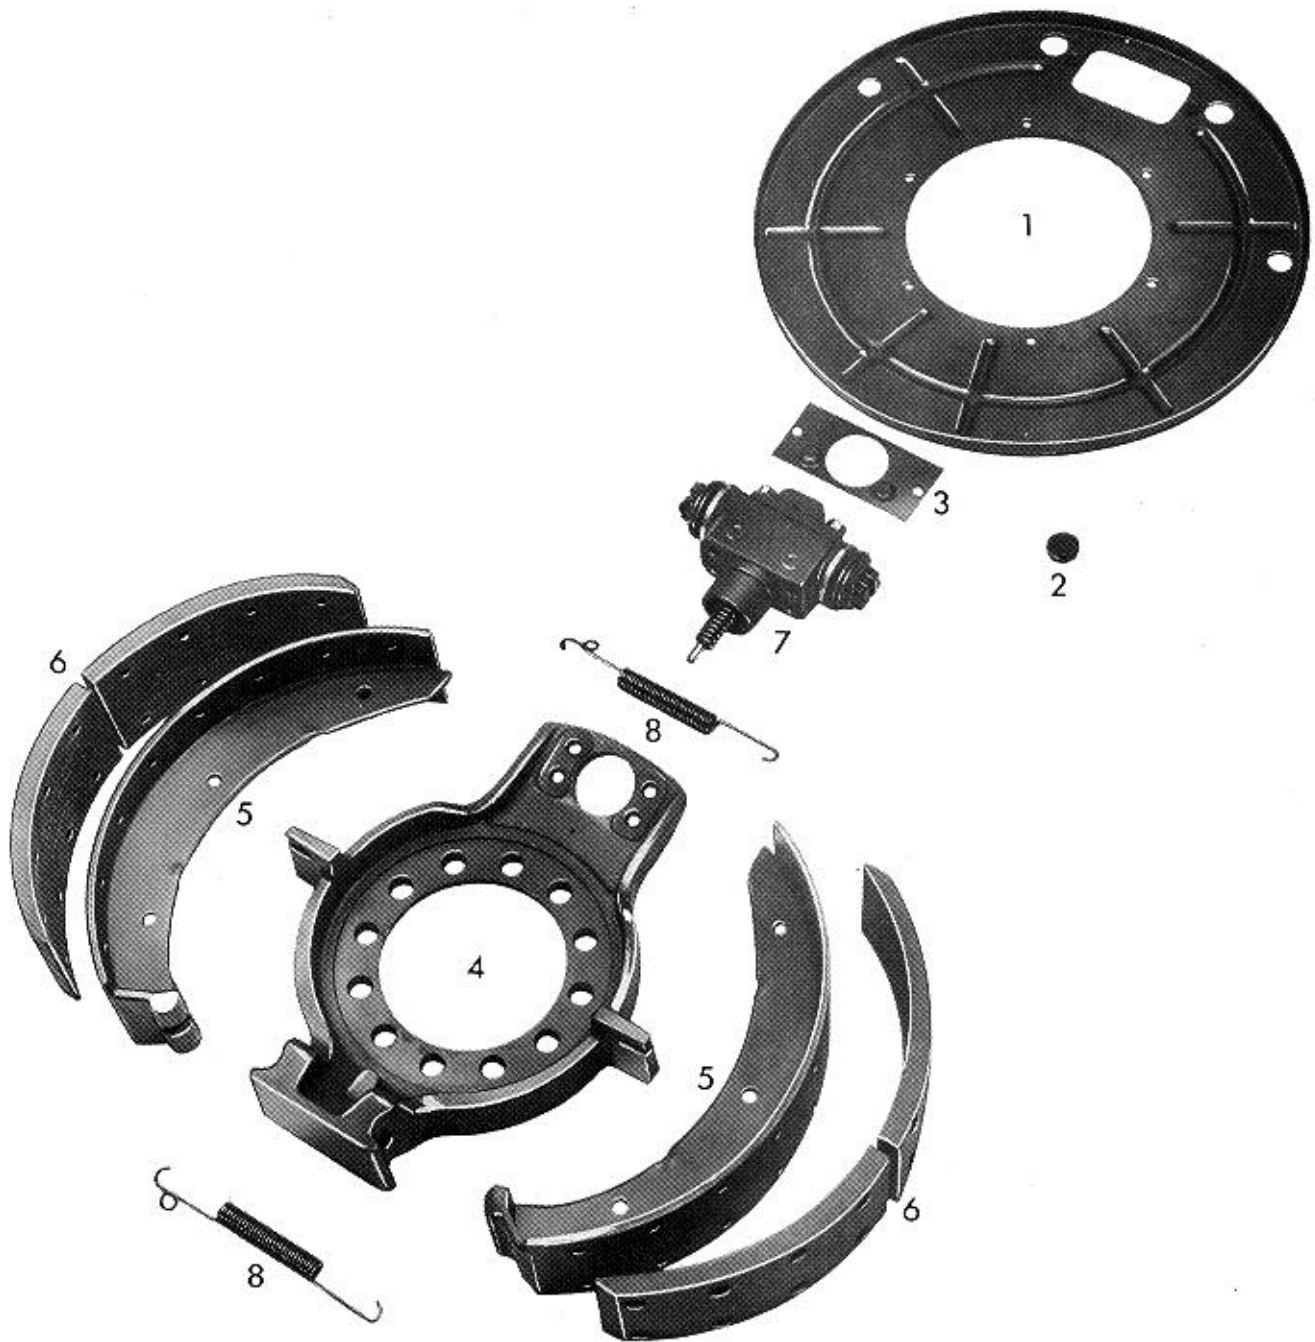

WABCO

Ersatzteilliste/Spare parts list/Liste pièces de rechange
Bildtafel/Picture/Planche
Ersatz für/Replacement for/Rechange

Nr. 10 500 790
B 119
Nr. Ausgabe vom 10.11.2000

WABCO

Bremsen-/Brake-/Frein-Type 500 x 120 ZE

Datum/date 07.04.2005

Pos. Nr.	Benennung	Nummer Number Nr. Repère	Stück/Bremse Qty./Brake Nbr. de pièce par frein	Designation	Désignation	Bemerkung Comment Observation
	Bremse	10 500 790		brake	frein	
5	Bremsbacke mit Belag	12 258 669		brake shoe with lining	segm. de frein avec garniture	asbestfrei
6	Bremsbelag	13 057 858	2	brake lining	segm.de frein avec garn.	
	Niet	18 534 027	4	rivet	rivet	
7	Spreizvorrichtung Sechskantschraube	12 739 085 17 429 106	40	expander unit hexagon screw	dispositif d'écartement vis à tête hexagonale	M 14 x 1,5 x 30
8	Zugfeder	13 301 258	4	pull spring	ressort de traction	
	Spreizvorrichtung Pos. 7 siehe Ersatzteilliste Nr. 12 739 085	12 739 085	1	expander unit pos. 7 look spare parts list no. 12 739 085	dispositif d'écartement pos. 7 voir liste pièces de rechange no. 12 739 085	