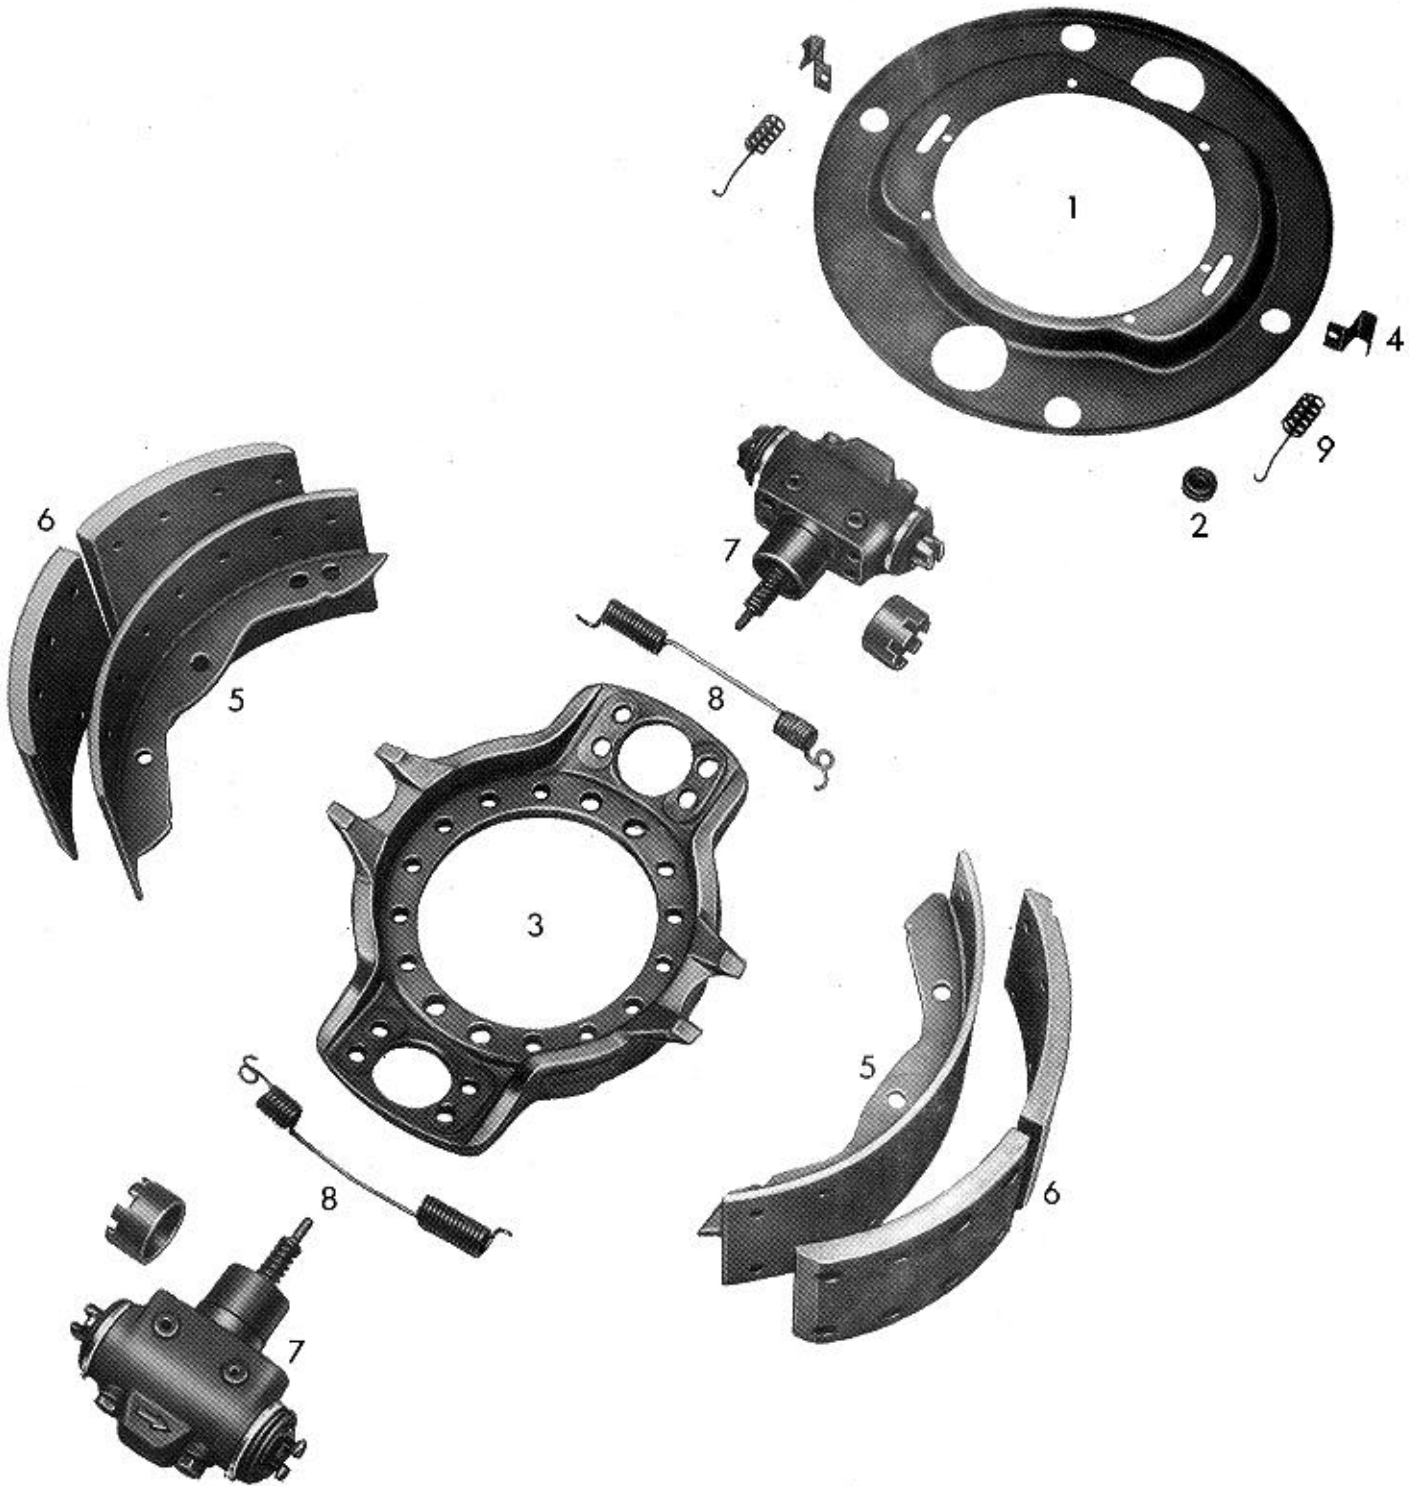

WABCO

Ersatzteilliste/Spare parts list/Liste pièces de rechange
Bildtafel/Picture/Planche
Ersatz für/Replacement for/Rechange

Nr. 10 500 787/788
B 118
Nr.

WABCO

Bremsen-/Brake-/Frein-Type 500 x 180 DE

Datum/date 19.04.1999

Pos. Nr.	Benennung	Nummer Number Nr. Repère	Stück/Bremse Qty./Brake Nbr. de pièce par frein	Designation	Désignation	Bemerkung Comment Observation
	Bremse Bremse	10 500 787 10 500 788		brake brake	frein frein	
1	Deckplatte	13 201 080	1	dust shield	plaque de recouvrement	
2	Verschlußstopfen Verschlußstopfen Schneidschraube	13 826 010 13 826 000 18 421 106	4 2 6	rubber plug rubber plug screw	bouchon de fermeture bouchon de fermeture vis	AM 8 x 16 DIN 7513-5.8
3	Bremsenträger	13 174 111	1	brake spider	point fixe de frein	
4	Bügel Scheibe Sechskantschraube Federring	13 166 015 18 451 004 18 429 024 18 452 003	2 2 2 2	strap plate washer hexagon screw spring ring	étrier rondelle vis à tête hexagonale rondelle élastique	B 10,5 DIN 125 M 8x16 DIN 933-8.8 B 8 DIN 127
5	Bremsbacke Bremsbacke mit Belag	12 155 510 12 258 654	2 2	brake shoe brake shoe with lining	segm. de frein segm. de frein avec garniture	pulverlackbeschichtet genietet, asbestfrei
6	Bremsbelag Niet	13 057 850 18 534 024	4 56	brake lining rivet	garniture de frein rivet	verkupfert
7	Spreizvorrichtung Sechskantschraube	12 739 086 17 429 106	2 8	expander unit hexagon screw	dispositif d'écartement vis à tête hexagonale	M 14 x 1,5 x 30
8	Zugfeder	13 301 161	2	pull spring	ressort de traction	
9	Druckfeder	13 302 008	2	pressure spring	ressort de compression	
	Spreizvorrichtung Pos. 7 siehe Ersatzteilliste Nr. 12 739 086	12 739 086		expander unit pos. 7 look spare parts list no. 12 739 086	dispositif d'écartement pos. 7 voir liste pièces de rechange no. 12 739 086	