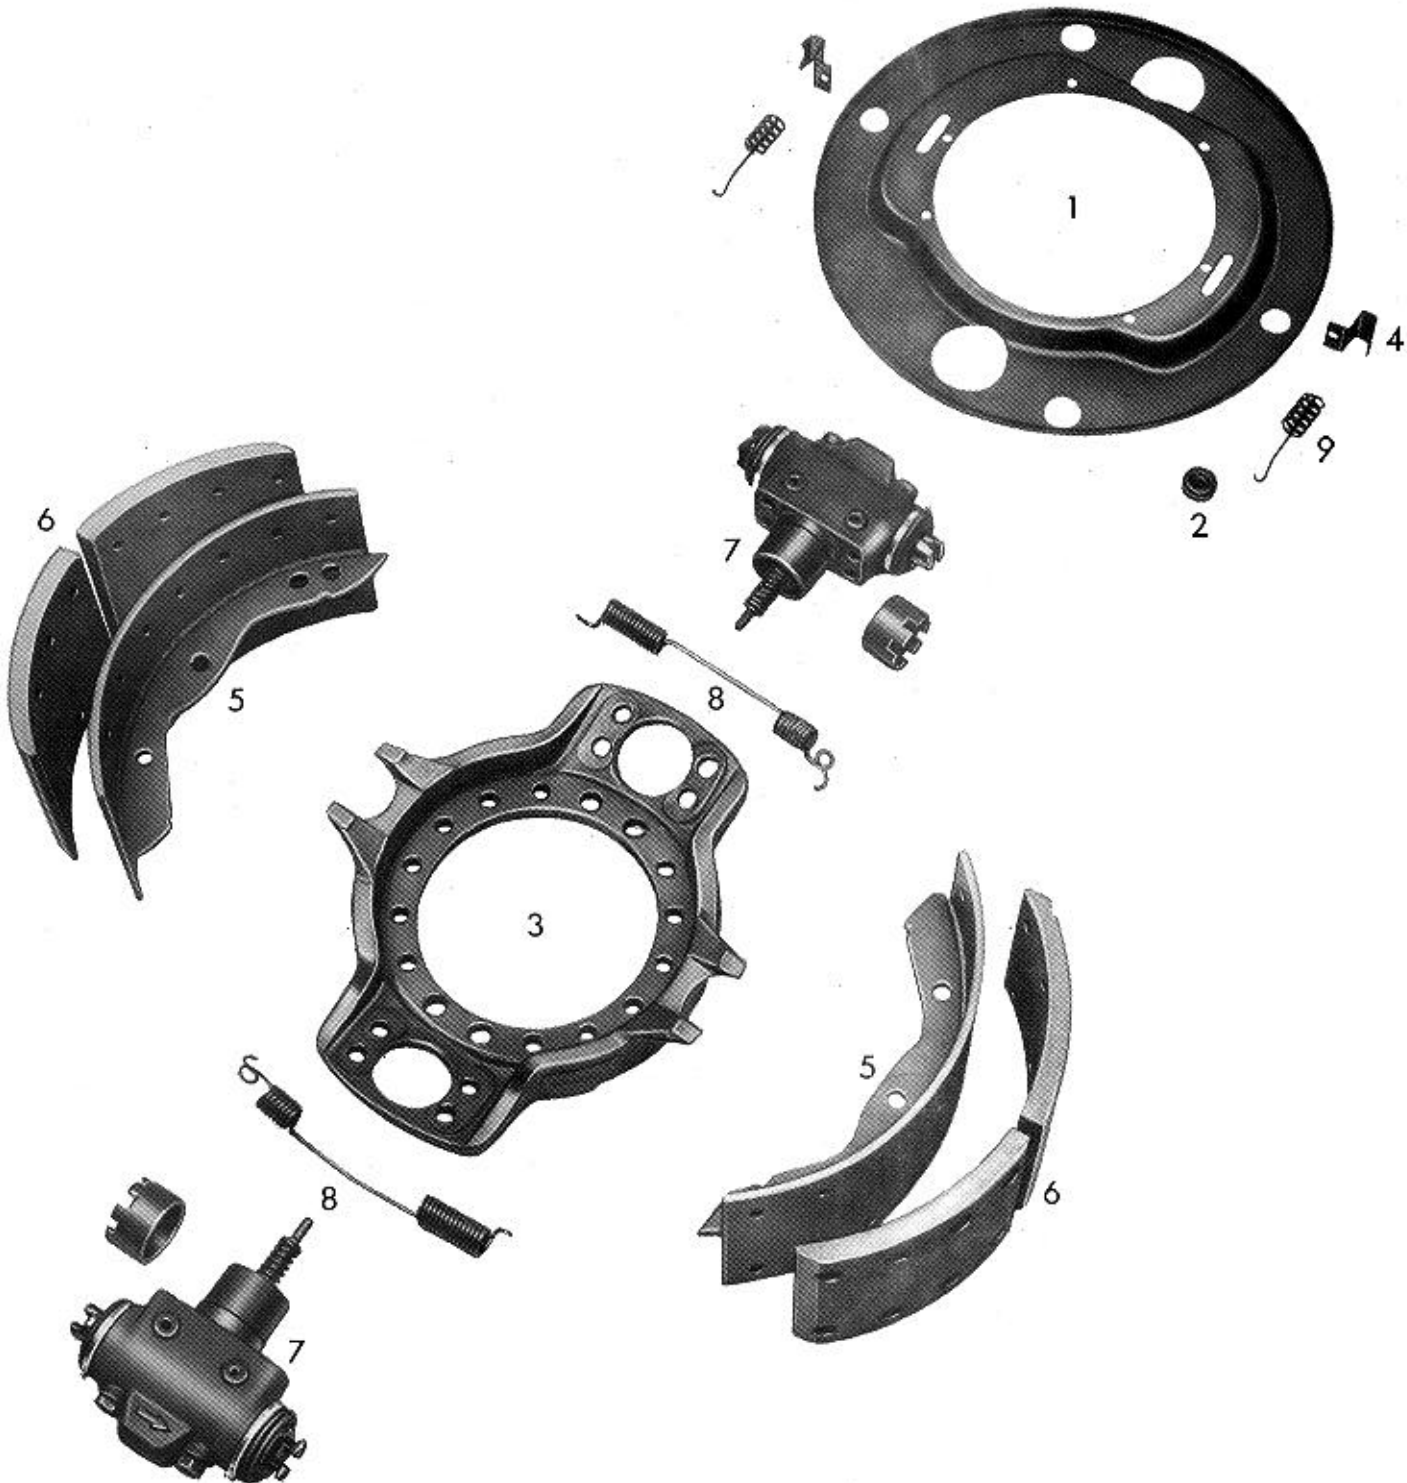

WABCO

Ersatzteilliste/Spare parts list/Liste pièces de rechange
 Bildtafel/Picture/Planche
 Ersatz für/Replacement for/Rechange

Nr. 10 500 781/782
 B 118
 Nr.

wabco

Bremsen-/Brake-/Frein-Type 500 x 180 DE

Datum/date 25. 11. 1998

Pos. Nr.	Benennung	Nummer Number Nr. Repère	Stück/Bremse Qty./Brake Nbr. de pièce par frein	Designation	Désignation	Bemerkung Comment Observation
	Bremse Bremse	10 500 781 10 500 782		brake brake	frein frein	
4	Bügel Sechskantschraube	13 166 015 18 429 024	2 2	strap plate hexagon screw	étrier vis à tête hexagonale	M 8 x 16 - 8.8 ISO 4017 DIN 127 - B 8 DIN 125 - A 10,5 HV 200 genietet
	Federring Scheibe	18 452 003 18 451 004	2 2	spring ring washer	rondelle élastique rondelle	
5	Bremsbacke mit Belag	12 258 591	2	brake shoe with lining	segm. de frein avec garniture	
7	Spreizvorrichtung Sechskantschraube	12 739 086 17 429 121	2 8	expander unit hexagon screw	dispositif d'écartement vis à tête hexagonale	M 14 x 1,5 x 30
8	Zugfeder	13 301 161	2	pull spring	ressort de traction	
9	Druckfeder	13 302 008	2	pressure spring	ressort de compression	
	Spreizvorrichtung Pos. 7 siehe Ersatzteilliste Nr. 12 739 086	12 739 086		expander unit pos. 7 look spare parts list no. 12 739 086	dispositif d'écartement voir liste pièces de rechange no. 12 739 086	