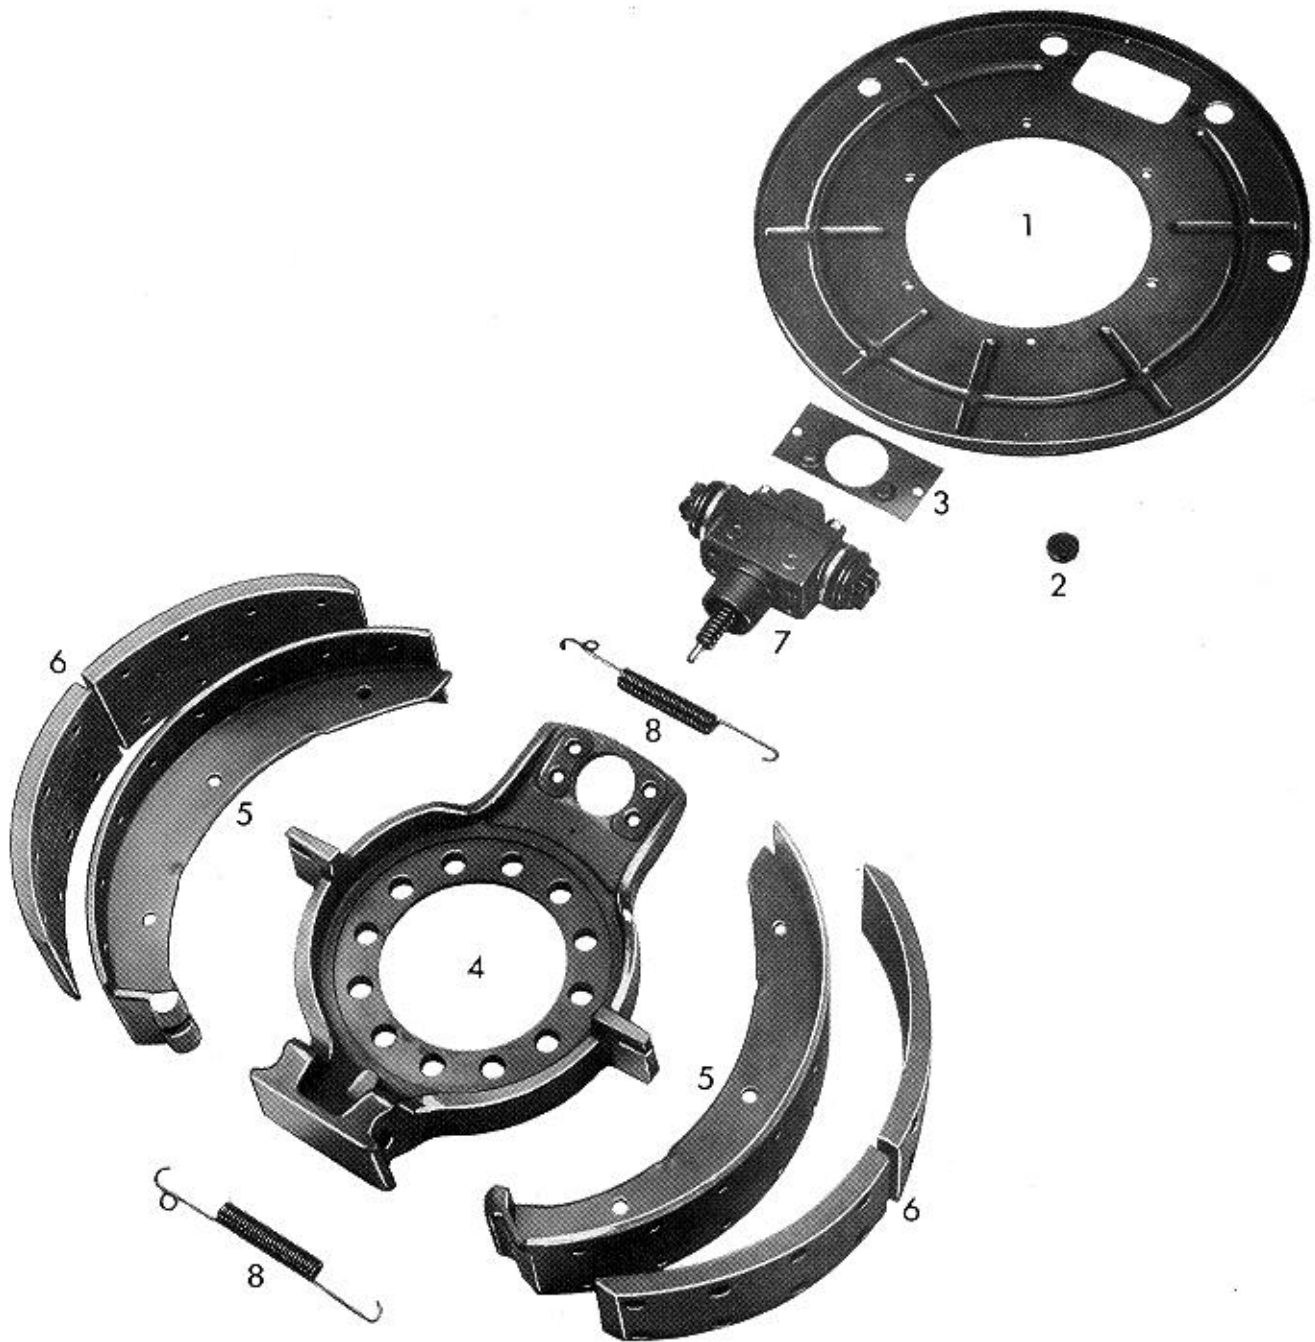

WABCO

Ersatzteilliste/Spare parts list/Liste pièces de rechange
Bildtafel/Picture/Planche
Ersatz für/Replacement for/Rechange

Nr. 10 500 780
B 119
Nr. Ausgabe vom 30.07.2001

WABCO

Bremsen-/Brake-/Frein-Type 500 x 160 ZE

Datum/date 07.04.2005

Pos. Nr.	Benennung	Nummer Number Nr. Repère	Stück/Bremse Qty./Brake Nbr. de pièce par frein	Designation	Désignation	Bemerkung Comment Observation
	Bremse	10 500 780		brake	frein	
1	Abdeckplatte Schneidschraube	13 201 133 18 421 106	1 6	dust plate screw	plaque de recouvrement vis	AM 8x16 DIN 7513-5.8
2	Verschlußstopfen	13 826 012	4	rubber plug	bouchon de fermeture	
4	Bremsenträger	12 174 148	1	brake spider	point fixe de frein	
5+6	Bremsbacke mit Belag	12 258 652	2	brake shoe with lining	segm. de frein avec garniture	pulverlackbeschichtet genietet, asbestfrei
6	Bremsbelag Niet	13 057 847 18 534 027	4 40	lining rivet	segm. de frein rivet	
7	Spreizvorrichtung Sechskantschraube	12 739 085 17 429 106	1 4	expander unit hexagon screw	dispositif d'écartement vis à tête hexagonale	
8	Zugfeder	13 301 258	2	pull spring	ressort de traction	M 14 x 1,5 x 30 selbst- sichernd
	Spreizvorrichtung Pos. 7 siehe Ersatzteilliste Nr. 12 739 085	12 739 085		expander unit pos. 7 look spare parts list no. 12 739 085	dispositif d'écartement pos. 7 voir liste pièces de rechange no. 12 739 085	