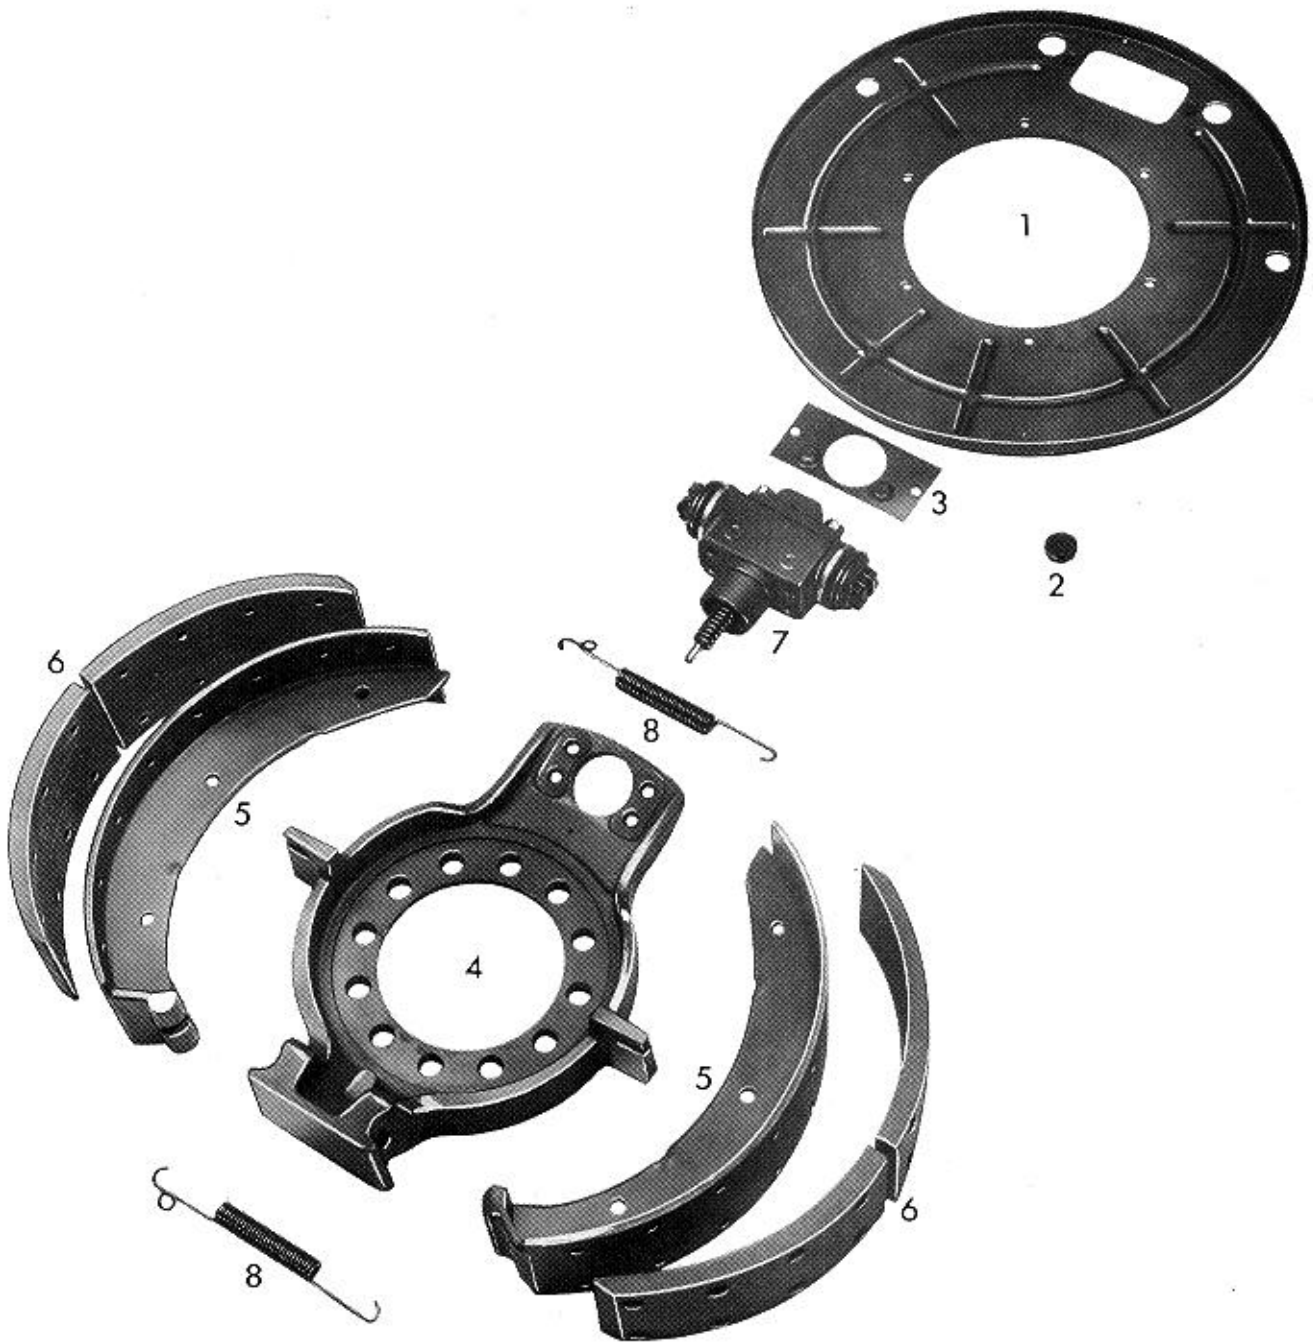

WABCO

Ersatzteilliste/Spare parts list/Liste pièces de rechange
Bildtafel/Picture/Planche
Ersatz für/Replacement for/Rechange

Nr. 10 500 745
B 119
Nr. Ausgabe vom 16. 06. 1993

WABCO

Bremsen-/Brake-/Frein-Type 500 x 120 ZE

Datum/date 24.05.1996

Pos. Nr.	Benennung	Nummer Number Nr. Repère	Stück/Bremse Qty./Brake Nbr. de pièce par frein	Designation	Désignation	Bemerkung Comment Observation
	Bremse	10 500 745		brake	frein	
5	Bremsbacke Bremsbacke mit Belag	12 155 310 12 158 655	2	brake shoe brake shoe with lining	segment de frein segm. de frein avec garniture	
6	Bremsbelag Niet	13 057 135 13 601 004	4 32	brake lining rivet	garniture de frein rivet	asbestfrei
7	Spreizvorrichtung Sechskantschraube	12 739 085 17 429 106	1 4	expander unit hexagon screw	dispositif d'écartement vis à tête hexagonale	M 14 x 1,5 x 30
8	Zugfeder	13 301 258	1	pull spring	ressort de traction	
	Spreizvorrichtung Pos. 7 siehe Ersatzteilliste Nr. 12 739 085	12 739 085		expander unit pos. 7 look spare parts list no. 12 739 085	dispositif d'écartement pos. 7 voir liste pièces de rechange no. 12 739 085	