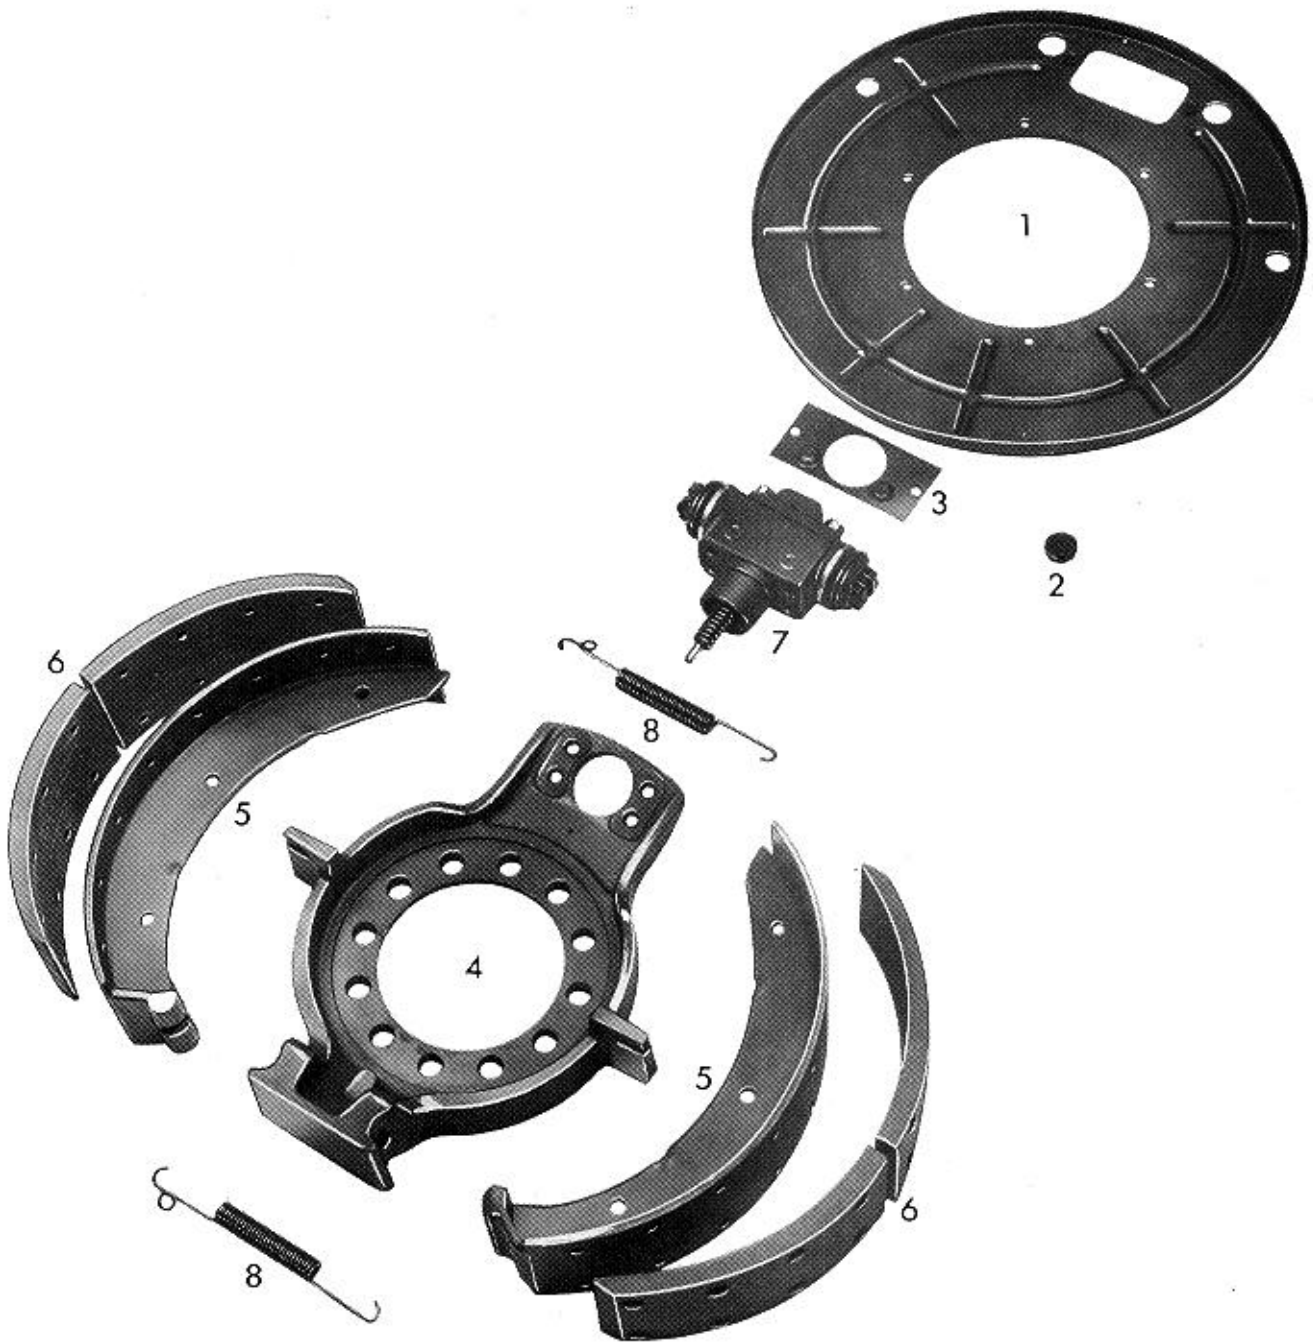

WABCO

Ersatzteilliste/Spare parts list/Liste pièces de rechange
 Bildtafel/Picture/Planche
 Ersatz für/Replacement for/Rechange

Nr. 10 500 711
 B 119
 Nr. Ausgabe vom 14. 05. 1990

WABCO

Bremsen-/Brake-/Frein-Type

500 x 120 ZE

Datum/date

28. 11. 1991

Pos. Nr.	Benennung	Nummer Number Nr. Repère	Stück/Bremse Qty./Brake Nbr. de pièce par frein	Designation	Désignation	Bemerkung Comment Observation
	Bremse	10 500 711		brake	frein	
1	Abdeckplatte Sechskantschraube Federring	13 201 127 18 429 023 18 452 003	1 6 6	dust plate hexagon screw spring ring	plaque de recouvrement vis à tête hexagonale rondelle élastique	M 8x12 DIN 933-8.8 B 8 DIN 127
2	Verschlußstopfen	13 826 012	4	rubber plug	bouchon de fermeture	
4	Bremsenträger	12 174 127	1	brake spider	support de frein	
5	Bremsbacke Bremsbacke mit Belag	12 155 310 12 158 655	 2	brake shoe brake shoe with lining	segment de frein segm. de frein avec garniture	
6	Bremsbelag Niet	13 057 135 13 601 004	4 32	brake lining rivet	garniture de frein rivet	asbestfrei
7	Spreizvorrichtung Sechskantschraube	12 739 011 17 429 106	1 4	expander unit hexagon screw	dispositif d'écartement vis à tête hexagonale	M 14 x 1,5 x 30 DIN 429-12.9
8	Zugfeder	13 301 160	2	pull spring	ressort de traction	
	Spreizvorrichtung Pos. 7 siehe Ersatzteilliste Nr. 12 739 011	12 739 011		expander unit pos. 7 look spare parts list no. 12 739 011	dispositif d'écartement pos. 7 voir liste pièces de rechange no. 12 739 011	